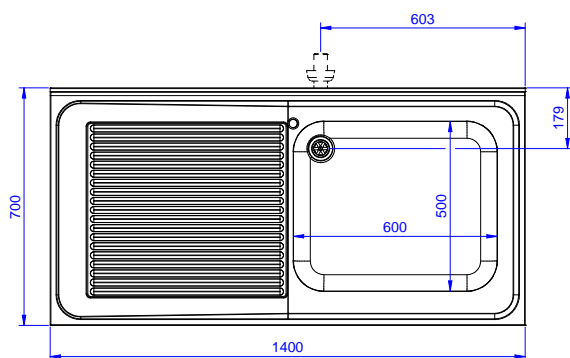

Descrizione

Articolo N°

Lavatoio in acciaio inox AISI 304 con piano di lavoro da 50 mm e spessore 10/10. Insonorizzato con piega salvamani sui bordi e dotato di involucro perimetrale ed angoli saldati. Gambe quadre in acciaio inox AISI 304 (40x40 mm) con piedini regolabili in altezza. Alzatina paraspruzzi posteriore con raggiatura 10 mm, altezza 100 mm e spessore 13 mm. Una vasca da 600x500xh320 mm dotata di tubo troppopieno e piletta di scarico da 2". Gocciolatoio stampato posizionato sulla parte sinistra.

Fronte

Lato

D = Scarico acqua

Alto

Informazioni chiave

Dimensioni esterne, larghezza:

132807 (LG1416SXPN) 1400 mm

Dimensioni esterne, profondità:

700 mm

Dimensioni esterne, altezza:

1000 mm

Dimensione alzatina, altezza:

100 mm

Dimensione alzatina, profondità:

13 mm

Dimensione alzatina, raggio:

R=10

Numero di vasche:

1

Dimensione vasca:

600x500xH320

Spessore piano di lavoro:

50 mm

Peso netto: