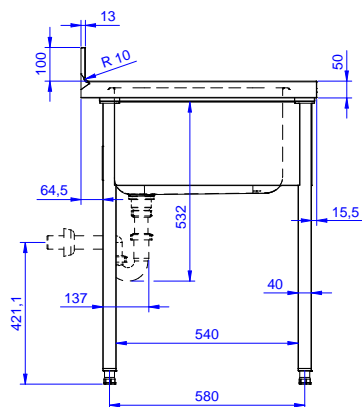

Descrizione

Articolo N°

Lavatoio in acciaio inox AISI 304 con piano di lavoro da 50 mm e spessore 10/10. Insonorizzato con piega salvamani sui bordi e dotato di involucro perimetrale ed angoli saldati. Gambe quadre in acciaio inox AISI 304 (40x40 mm) con piedini regolabili in altezza. Alzatina paraspruzzi posteriore con raggiatura 10 mm, altezza 100 mm e spessore 13 mm. Una vasca da 600x500xh320 mm dotata di tubo troppopieno e piletta di scarico da 2". Gocciolatoio stampato posizionato sulla parte sinistra.

Approvazione: _____

Costruzione

- Piano di lavoro in acciaio 10/10 AISI 304 di 50 mm di spessore con piega salvamani sui bordi.
- Gambe in acciaio inox AISI 304 a sezione quadra e 40 mm regolabili in altezza.
- Progettato per permette di posizionare le gambe ed il piano con vasca ad incastro e fissare il rubinetto attraverso un accesso agevolato nella parte posteriore.
- Alzatina di 100 mm con angolo arrotondato di 10 mm e 13 mm di profondità, progettata per essere usata contro la parete.
- Fornito disassemblato.
- Sono disponibili diversi tipi di rubinetti per soddisfare ogni esigenza.
- Gocciolatoio incluso.

Fronte

Lato

D = Scarico acqua

Alto

Informazioni chiave

Dimensioni esterne, larghezza:

132807 (LG1416SXPN) 1400 mm

Dimensioni esterne, profondità:

700 mm

Dimensioni esterne, altezza:

1000 mm

Dimensione alzatina, altezza:

100 mm

Dimensione alzatina, profondità:

13 mm

Dimensione alzatina, raggio: