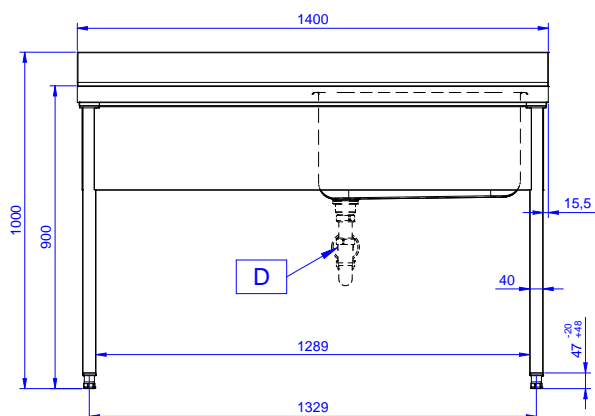

Descrizione

Articolo N°

Lavatoio in acciaio inox AISI 304 con piano di lavoro da 50 mm e spessore 10/10. Insonorizzato con piega salvamani sui bordi e dotato di involucro perimetrale ed angoli saldati. Gambe quadre in acciaio inox AISI 304 (40x40 mm) con piedini regolabili in altezza. Alzatina paraspruzzi posteriore con raggiatura 10 mm, altezza 100 mm e spessore 13 mm. Una vasca da 600x500xh320 mm dotata di tubo troppopieno e piletta di scarico da 2". Gocciolatoio stampato posizionato sulla parte sinistra.

Approvazione: _____

Costruzione

- Piano di lavoro in acciaio 10/10 AISI 304 di 50 mm di spessore con piega salvamani sui bordi.
- Gambe in acciaio inox AISI 304 a sezione quadra e 40 mm regolabili in altezza.
- Progettato per permette di posizionare le gambe ed il piano con vasca ad incastro e fissare il rubinetto attraverso un accesso agevolato nella parte posteriore.
- Alzatina di 100 mm con angolo arrotondato di 10 mm e 13 mm di profondità, progettata per essere usata contro la parete.
- Fornito disassemblato.
- Sono disponibili diversi tipi di rubinetti per soddisfare ogni esigenza.
- Gocciolatoio incluso.

Fronte

Lato

D = Scarico acqua

Alto

Informazioni chiave

Dimensioni esterne, larghezza:

132807 (LG1416SXPN) 1400 mm

Dimensioni esterne, profondità:

700 mm

Dimensioni esterne, altezza:

1000 mm

Dimensione alzatina, altezza:

100 mm

Dimensione alzatina, profondità:

13 mm

Dimensione alzatina, raggio: