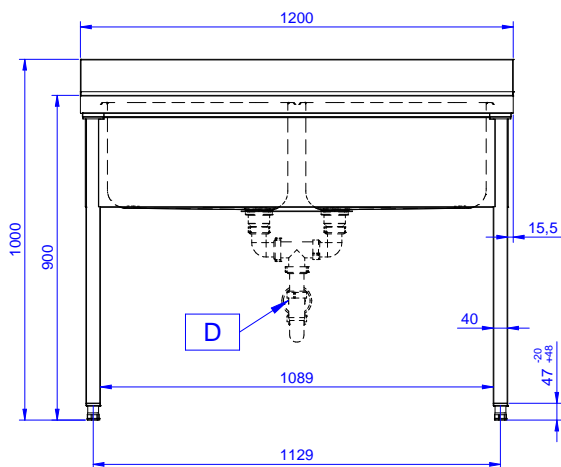

Fronte

Lato