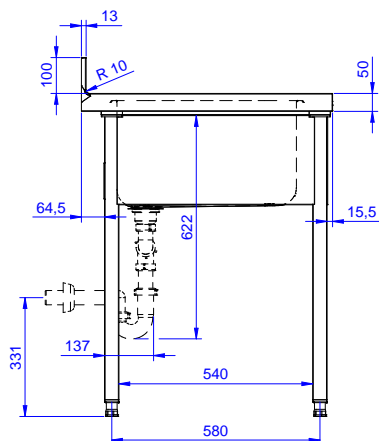

Costruzione

- Piano di lavoro in acciaio 10/10 AISI 304 di 50 mm di spessore con piega salvamani sui bordi.
- Gambe in acciaio inox AISI 304 a sezione quadra e 40 mm regolabili in altezza.
- Progettato per permettere di posizionare le gambe ed il piano con vasca ad incastro e fissare il rubinetto attraverso un accesso agevolato nella parte posteriore.
- Alzatina di 100 mm con angolo arrotondato di 10 mm e 13 mm di profondità, progettata per essere usata contro la parete.
- Fornito disassemblato.
- Sono disponibili diversi tipi di rubinetti per soddisfare ogni esigenza.

Approvazione: _____

Fronte

Lato

D = Scarico acqua

Alto

Informazioni chiave

Dimensioni esterne, larghezza:

132808 (LG1225PN) 1200 mm

Dimensioni esterne, profondità:

700 mm

Dimensioni esterne, altezza:

1000 mm

Dimensione alzatina, altezza:

100 mm

Dimensione alzatina, profondità:

13 mm

Dimensione alzatina, raggio:

R=10

Numero di vasche:

2

Dimensione vasca:

600x500xH320

Spessore piano di lavoro:

50 mm