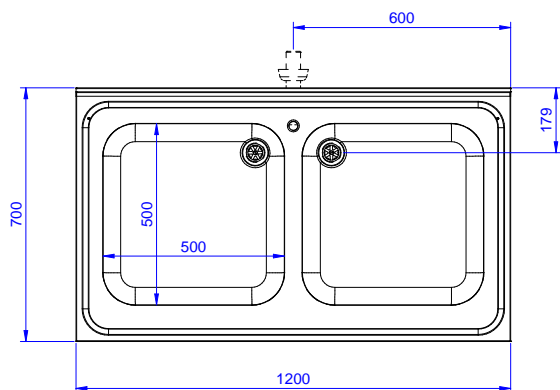

Costruzione

- Piano di lavoro in acciaio 10/10 AISI 304 di 50 mm di spessore con piega salvamani sui bordi.
- Gambe in acciaio inox AISI 304 a sezione quadra e 40 mm regolabili in altezza.
- Progettato per permettere di posizionare le gambe ed il piano con vasca ad incastro e fissare il rubinetto attraverso un accesso agevolato nella parte posteriore.
- Alzatina di 100 mm con angolo arrotondato di 10 mm e 13 mm di profondità, progettata per essere usata contro la parete.
- Fornito disassemblato.
- Sono disponibili diversi tipi di rubinetti per soddisfare ogni esigenza.

Approvazione: _____

Fronte

Lato

D = Scarico acqua

Alto

Informazioni chiave

Dimensioni esterne, larghezza:

132808 (LG1225PN) 1200 mm

Dimensioni esterne, profondità:

700 mm

Dimensioni esterne, altezza:

1000 mm

Dimensione alzatina, altezza:

100 mm

Dimensione alzatina, profondità:

13 mm

Dimensione alzatina, raggio:

R=10

Numero di vasche:

2

Dimensione vasca:

600x500xH320

Spessore piano di lavoro:

50 mm