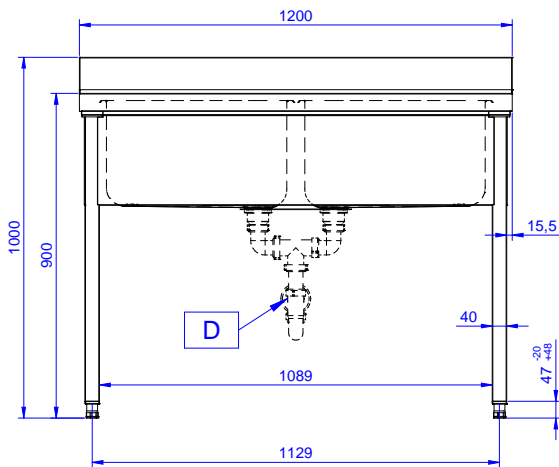

Descrizione

Articolo N°

Lavatoio in acciaio inox AISI 304 con piano di lavoro da 50 mm e spessore 10/10. Insonorizzato con piega salvamani sui bordi e dotato di involucro perimetrale ed angoli saldati. Gambe quadre in acciaio inox AISI 304 (40x40 mm) con piedini regolabili in altezza. Alzatina paraspruzzi posteriore con raggiatura 10 mm, altezza 100 mm e spessore 13 mm. Due vasche da 500x500xh300 mm dotate di tubo troppopieno e piletta di scarico da 2".

Costruzione

- Piano di lavoro in acciaio 10/10 AISI 304 di 50 mm di spessore con piega salvamani sui bordi.
- Gambe in acciaio inox AISI 304 a sezione quadra e 40 mm regolabili in altezza.
- Progettato per permettere di posizionare le gambe ed il piano con vasca ad incastro e fissare il rubinetto attraverso un accesso agevolato nella parte posteriore.
- Alzatina di 100 mm con angolo arrotondato di 10 mm e 13 mm di profondità, progettata per essere usata contro la parete.
- Fornito disassemblato.
- Sono disponibili diversi tipi di rubinetti per soddisfare ogni esigenza.

Approvazione: _____

Fronte

Lato

D = Scarico acqua

Alto

Informazioni chiave

Dimensioni esterne, larghezza:

132808 (LG1225PN) 1200 mm

Dimensioni esterne, profondità:

700 mm

Dimensioni esterne, altezza:

1000 mm

Dimensione alzatina, altezza:

100 mm

Dimensione alzatina, profondità:

13 mm