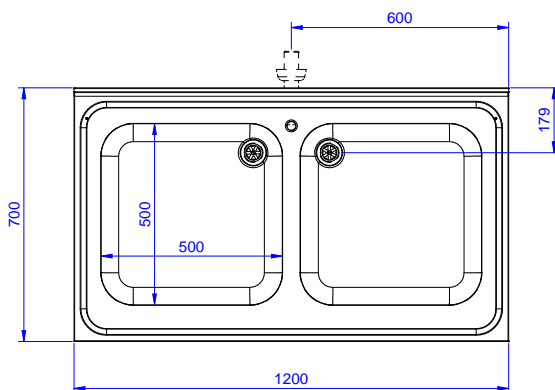

Costruzione

- Piano di lavoro in acciaio 10/10 AISI 304 di 50 mm di spessore con piega salvamani sui bordi.
- Gambe in acciaio inox AISI 304 a sezione quadra e 40 mm regolabili in altezza.
- Progettato per permettere di posizionare le gambe ed il piano con vasca ad incastro e fissare il rubinetto attraverso un accesso agevolato nella parte posteriore.
- Alzatina di 100 mm con angolo arrotondato di 10 mm e 13 mm di profondità, progettata per essere usata contro la parete.
- Fornito disassemblato.
- Sono disponibili diversi tipi di rubinetti per soddisfare ogni esigenza.

Approvazione: _____

Fronte

Lato

D = Scarico acqua

Alto

Informazioni chiave

Dimensioni esterne, larghezza:

132808 (LG1225PN) 1200 mm

Dimensioni esterne, profondità:

700 mm

Dimensioni esterne, altezza:

1000 mm

Dimensione alzatina, altezza:

100 mm

Dimensione alzatina, profondità:

13 mm

Dimensione alzatina, raggio:

R=10

Numero di vasche:

2

Dimensione vasca:

600x500xH320

Spessore piano di lavoro:

50 mm