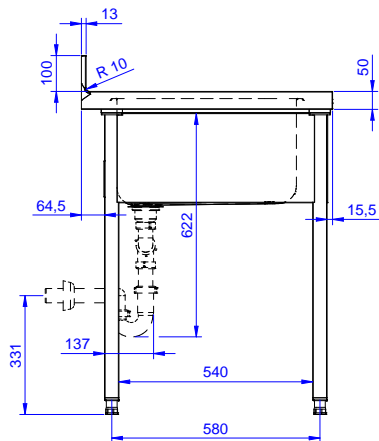

Costruzione

- Piano di lavoro in acciaio 10/10 AISI 304 di 50 mm di spessore con piega salvamani sui bordi.
- Gambe in acciaio inox AISI 304 a sezione quadra e 40 mm regolabili in altezza.
- Progettato per permettere di posizionare le gambe ed il piano con vasca ad incastro e fissare il rubinetto attraverso un accesso agevolato nella parte posteriore.
- Alzatina di 100 mm con angolo arrotondato di 10 mm e 13 mm di profondità, progettata per essere usata contro la parete.
- Fornito disassemblato.
- Sono disponibili diversi tipi di rubinetti per soddisfare ogni esigenza.

Approvazione: _____

Fronte

Lato

D = Scarico acqua

Alto

Informazioni chiave

Dimensioni esterne, larghezza:

132808 (LG1225PN) 1200 mm

Dimensioni esterne, profondità:

700 mm

Dimensioni esterne, altezza:

1000 mm

Dimensione alzatina, altezza:

100 mm

Dimensione alzatina, profondità:

13 mm

Dimensione alzatina, raggio:

R=10

Numero di vasche:

2

Dimensione vasca:

600x500xH320

Spessore piano di lavoro:

50 mm