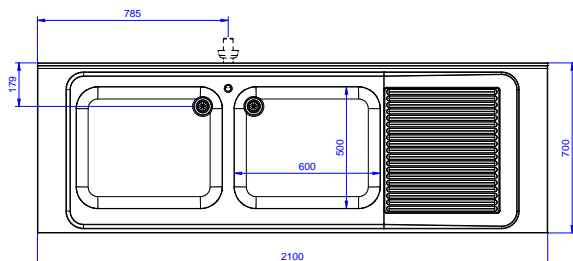

Descrizione

Articolo N°

Lavatoio in acciaio inox AISI 304 con piano di lavoro da 50 mm e spessore 10/10. Insonorizzato con piega salvamani sui bordi e dotato di involucro perimetrale ed angoli saldati. Gambe quadre in acciaio inox AISI 304 (40x40 mm) con piedini regolabili in altezza. Alzatina paraspruzzi posteriore con raggiatura 10 mm, altezza 100 mm e spessore 13 mm. Due vasche da 600x500xh320 mm dotate di tubo troppopieno e piletta di scarico da 2". Gocciolatoio stampato posizionato sulla parte destra.

Preparazione Statica Standard Lavatoio con 2 vasche e gocciolatoio destro, da 2100 mm

Fronte

Lato

D = Scarico acqua

Alto

Informazioni chiave

Dimensioni esterne, larghezza:

132812 (LG2126DXPN) 2100 mm

Dimensioni esterne, profondità:

700 mm

Dimensioni esterne, altezza:

1000 mm

Dimensione alzatina, altezza:

100 mm

Dimensione alzatina, profondità:

13 mm

Dimensione alzatina, raggio:

R=10

Numero di vasche:

2

Dimensione vasca:

600x500xH320

Spessore piano di lavoro:

50 mm