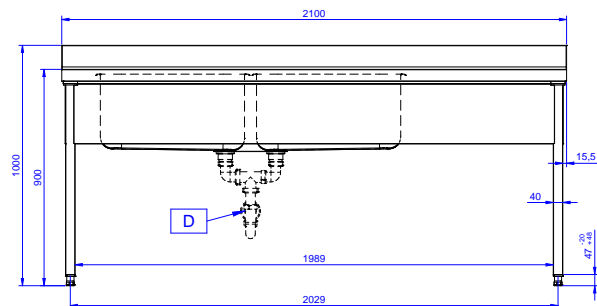

Preparazione Statica Standard Lavatoio con 2 vasche e gocciolatoio destro, da 2100 mm

- Sifone singolo in plastica da 2" per lavatoi PNC 895313

**Preparazione Statica Standard
Lavatoio con 2 vasche e gocciolatoio destro, da 2100 mm**
L'azienda si riserva il diritto di apportare modifiche ai prodotti senza preavviso

Preparazione Statica Standard Lavatoio con 2 vasche e gocciolatoio destro, da 2100 mm

Fronte

Lato

D = Scarico acqua

Alto

Informazioni chiave

Dimensioni esterne, larghezza:

132812 (LG2126DXPN) 2100 mm

Dimensioni esterne, profondità:

700 mm

Dimensioni esterne, altezza:

1000 mm

Dimensione alzatina, altezza:

100 mm

Dimensione alzatina, profondità:

13 mm

Dimensione alzatina, raggio:

R=10

Numero di vasche:

2

Dimensione vasca:

600x500xH320

Spessore piano di lavoro:

50 mm