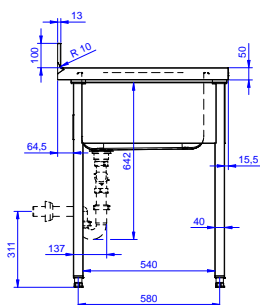

Preparazione Statica Standard Lavatoio con 2 vasche e gocciolatoio destro, da 2100 mm

- Sifone singolo in plastica da 2" per lavatoi PNC 895313

**Preparazione Statica Standard
Lavatoio con 2 vasche e gocciolatoio destro, da 2100 mm**
L'azienda si riserva il diritto di apportare modifiche ai prodotti senza preavviso

Preparazione Statica Standard Lavatoio con 2 vasche e gocciolatoio destro, da 2100 mm

Fronte

Lato

D = Scarico acqua

Alto

Informazioni chiave

Dimensioni esterne, larghezza:

132812 (LG2126DXPN) 2100 mm

Dimensioni esterne, profondità:

700 mm

Dimensioni esterne, altezza:

1000 mm

Dimensione alzatina, altezza:

100 mm

Dimensione alzatina, profondità:

13 mm

Dimensione alzatina, raggio:

R=10

Numero di vasche:

2

Dimensione vasca:

600x500xH320

Spessore piano di lavoro:

50 mm