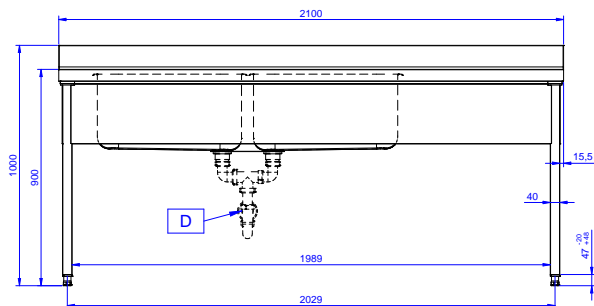

Preparazione Statica Standard Lavatoio con 2 vasche e gocciolatoio destro, da 2100 mm

- Sifone singolo in plastica da 2" per lavatoi PNC 895313

**Preparazione Statica Standard
Lavatoio con 2 vasche e gocciolatoio destro, da 2100 mm**
L'azienda si riserva il diritto di apportare modifiche ai prodotti senza preavviso

Preparazione Statica Standard Lavatoio con 2 vasche e gocciolatoio destro, da 2100 mm

Fronte

Lato

D = Scarico acqua

Alto

Informazioni chiave

Dimensioni esterne, larghezza:

132812 (LG2126DXPN) 2100 mm

Dimensioni esterne, profondità:

700 mm

Dimensioni esterne, altezza:

1000 mm

Dimensione alzatina, altezza:

100 mm

Dimensione alzatina, profondità:

13 mm

Dimensione alzatina, raggio:

R=10

Numero di vasche:

2

Dimensione vasca:

600x500xH320

Spessore piano di lavoro:

50 mm