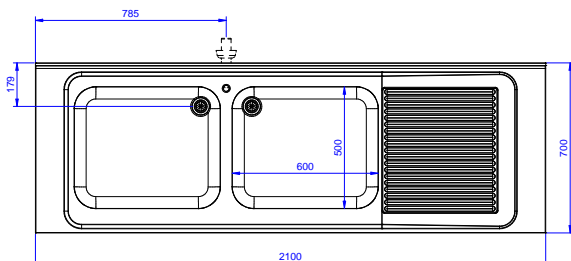

Descrizione

Articolo N°

Lavatoio in acciaio inox AISI 304 con piano di lavoro da 50 mm e spessore 10/10. Insonorizzato con piega salvamani sui bordi e dotato di involucro perimetrale ed angoli saldati. Gambe quadre in acciaio inox AISI 304 (40x40 mm) con piedini regolabili in altezza. Alzatina paraspruzzi posteriore con raggiatura 10 mm, altezza 100 mm e spessore 13 mm. Due vasche da 600x500xh320 mm dotate di tubo troppopieno e piletta di scarico da 2". Gocciolatoio stampato posizionato sulla parte destra.

Preparazione Statica Standard Lavatoio con 2 vasche e gocciolatoio destro, da 2100 mm

Fronte

Lato

D = Scarico acqua

Alto

Informazioni chiave

Dimensioni esterne, larghezza:

132812 (LG2126DXPN) 2100 mm

Dimensioni esterne, profondità:

700 mm

Dimensioni esterne, altezza:

1000 mm

Dimensione alzatina, altezza:

100 mm

Dimensione alzatina, profondità:

13 mm

Dimensione alzatina, raggio:

R=10

Numero di vasche:

2

Dimensione vasca:

600x500xH320

Spessore piano di lavoro:

50 mm