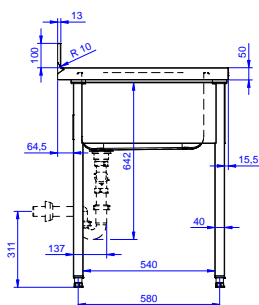

Preparazione Statica Standard Lavatoio con 2 vasche e gocciolatoio destro, da 2100 mm

- Sifone singolo in plastica da 2" per lavatoi PNC 895313

**Preparazione Statica Standard
Lavatoio con 2 vasche e gocciolatoio destro, da 2100 mm**
L'azienda si riserva il diritto di apportare modifiche ai prodotti senza preavviso

Preparazione Statica Standard Lavatoio con 2 vasche e gocciolatoio destro, da 2100 mm

Fronte

Lato

D = Scarico acqua

Alto

Informazioni chiave

Dimensioni esterne, larghezza:

132812 (LG2126DXPN) 2100 mm

Dimensioni esterne, profondità:

700 mm

Dimensioni esterne, altezza:

1000 mm

Dimensione alzatina, altezza:

100 mm

Dimensione alzatina, profondità:

13 mm

Dimensione alzatina, raggio:

R=10

Numero di vasche:

2

Dimensione vasca:

600x500xH320

Spessore piano di lavoro:

50 mm