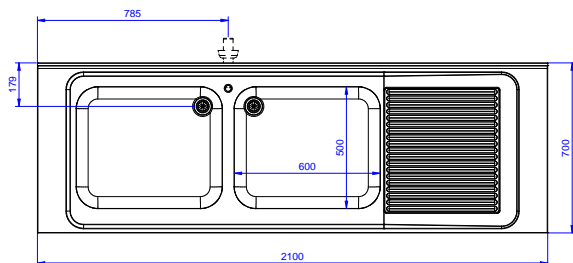

Preparazione Statica Standard Lavatoio con 2 vasche e gocciolatoio destro, da 2100 mm

- Sifone singolo in plastica da 2" per lavatoi PNC 895313 □

**Preparazione Statica Standard
Lavatoio con 2 vasche e gocciolatoio destro, da 2100 mm**
L'azienda si riserva il diritto di apportare modifiche ai prodotti senza preavviso

Preparazione Statica Standard Lavatoio con 2 vasche e gocciolatoio destro, da 2100 mm

Fronte

Lato

D = Scarico acqua

Alto

Informazioni chiave

Dimensioni esterne, larghezza:

132812 (LG2126DXPN) 2100 mm

Dimensioni esterne, profondità:

700 mm

Dimensioni esterne, altezza:

1000 mm

Dimensione alzatina, altezza:

100 mm

Dimensione alzatina, profondità:

13 mm

Dimensione alzatina, raggio:

R=10

Numero di vasche:

2

Dimensione vasca:

600x500xH320

Spessore piano di lavoro:

50 mm