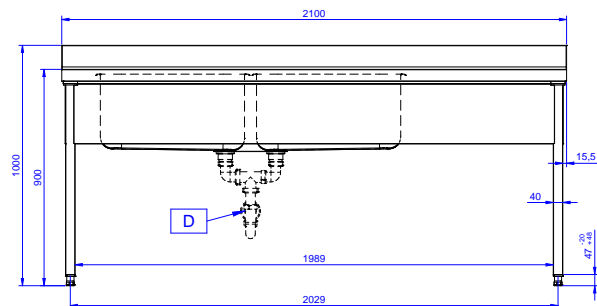

Preparazione Statica Standard Lavatoio con 2 vasche e gocciolatoio destro, da 2100 mm

- Sifone singolo in plastica da 2" per lavatoi PNC 895313 □

**Preparazione Statica Standard
Lavatoio con 2 vasche e gocciolatoio destro, da 2100 mm**
L'azienda si riserva il diritto di apportare modifiche ai prodotti senza preavviso

Preparazione Statica Standard Lavatoio con 2 vasche e gocciolatoio destro, da 2100 mm

Fronte

Lato

D = Scarico acqua

Alto

Informazioni chiave

Dimensioni esterne, larghezza:

132812 (LG2126DXPN) 2100 mm

Dimensioni esterne, profondità:

700 mm

Dimensioni esterne, altezza:

1000 mm

Dimensione alzatina, altezza:

100 mm

Dimensione alzatina, profondità:

13 mm

Dimensione alzatina, raggio:

R=10

Numero di vasche:

2

Dimensione vasca:

600x500xH320

Spessore piano di lavoro:

50 mm