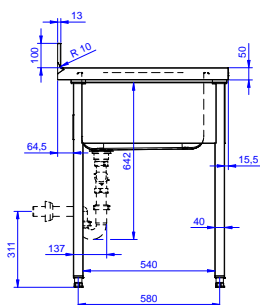

Preparazione Statica Standard Lavatoio con 2 vasche e gocciolatoio destro, da 2100 mm

- Sifone singolo in plastica da 2" per lavatoi PNC 895313 □

**Preparazione Statica Standard
Lavatoio con 2 vasche e gocciolatoio destro, da 2100 mm**
L'azienda si riserva il diritto di apportare modifiche ai prodotti senza preavviso

Preparazione Statica Standard Lavatoio con 2 vasche e gocciolatoio destro, da 2100 mm

Fronte

Lato

D = Scarico acqua

Alto

Informazioni chiave

Dimensioni esterne, larghezza:

132812 (LG2126DXPN) 2100 mm

Dimensioni esterne, profondità:

700 mm

Dimensioni esterne, altezza:

1000 mm

Dimensione alzatina, altezza:

100 mm

Dimensione alzatina, profondità:

13 mm

Dimensione alzatina, raggio:

R=10

Numero di vasche:

2

Dimensione vasca:

600x500xH320

Spessore piano di lavoro:

50 mm