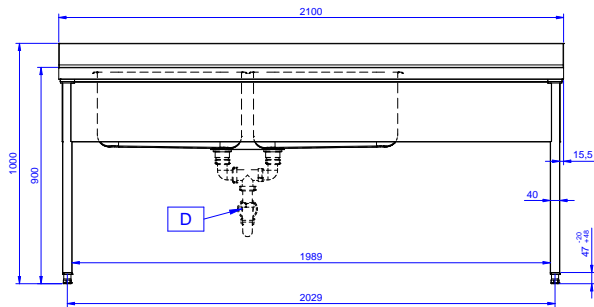

Preparazione Statica Standard Lavatoio con 2 vasche e gocciolatoio destro, da 2100 mm

Fronte

Lato