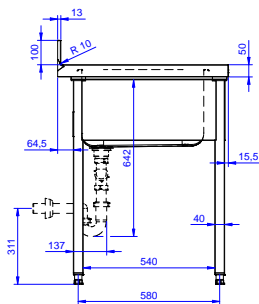

Descrizione

Articolo N°

Lavatoio in acciaio inox AISI 304 con piano di lavoro da 50 mm e spessore 10/10. Insonorizzato con piega salvamani sui bordi e dotato di involucro perimetrale ed angoli saldati. Gambe quadre in acciaio inox AISI 304 (40x40 mm) con piedini regolabili in altezza. Alzatina paraspruzzi posteriore con raggiatura 10 mm, altezza 100 mm e spessore 13 mm. Due vasche da 600x500xh320 mm dotate di tubo troppopieno e piletta di scarico da 2". Gocciolatoio stampato posizionato sulla parte destra.

- Sifone singolo in plastica da 2" per lavatoi PNC 895313

Preparazione Statica Standard Lavatoio con 2 vasche e gocciolatoio destro, da 2100 mm

Fronte

Lato

D = Scarico acqua

Alto

Informazioni chiave

Dimensioni esterne, larghezza:

132812 (LG2126DXPN) 2100 mm

Dimensioni esterne, profondità:

700 mm

Dimensioni esterne, altezza:

1000 mm

Dimensione alzatina, altezza:

100 mm

Dimensione alzatina, profondità:

13 mm

Dimensione alzatina, raggio:

R=10

Numero di vasche:

2

Dimensione vasca:

600x500xH320

Spessore piano di lavoro: