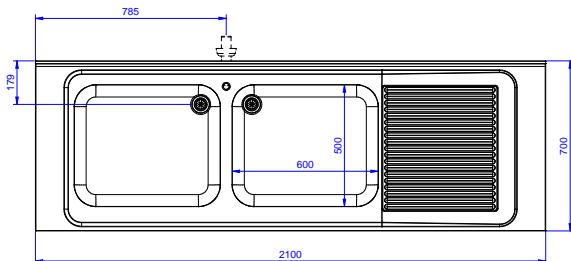

Descrizione

Articolo N°

Lavatoio in acciaio inox AISI 304 con piano di lavoro da 50 mm e spessore 10/10. Insonorizzato con piega salvamani sui bordi e dotato di involucro perimetrale ed angoli saldati. Gambe quadre in acciaio inox AISI 304 (40x40 mm) con piedini regolabili in altezza. Alzatina paraspruzzi posteriore con raggiatura 10 mm, altezza 100 mm e spessore 13 mm. Due vasche da 600x500xh320 mm dotate di tubo troppopieno e piletta di scarico da 2". Gocciolatoio stampato posizionato sulla parte destra.

- Sifone singolo in plastica da 2" per lavatoi PNC 895313

Preparazione Statica Standard Lavatoio con 2 vasche e gocciolatoio destro, da 2100 mm

Fronte

Lato

D = Scarico acqua

Alto

Informazioni chiave

Dimensioni esterne, larghezza:

132812 (LG2126DXPN) 2100 mm

Dimensioni esterne, profondità:

700 mm

Dimensioni esterne, altezza:

1000 mm

Dimensione alzatina, altezza:

100 mm

Dimensione alzatina, profondità:

13 mm

Dimensione alzatina, raggio:

R=10

Numero di vasche:

2

Dimensione vasca:

600x500xH320

Spessore piano di lavoro: