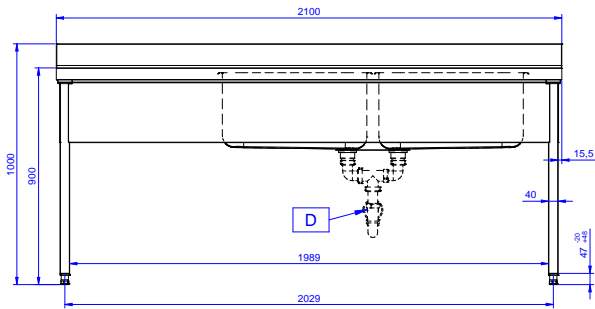

Descrizione

Articolo N°

Lavatoio in acciaio inox AISI 304 con piano di lavoro da 50 mm e spessore 10/10. Insonorizzato con piega salvamani sui bordi e dotato di involucro perimetrale ed angoli saldati. Gambe quadre in acciaio inox AISI 304 (40x40 mm) con piedini regolabili in altezza. Alzatina paraspruzzi posteriore con raggatura 10 mm, altezza 100 mm e spessore 13 mm. Due vasche da 600x500xh300 mm dotate di tubo troppopieno e piletta di scarico da 2". Gocciolatoio stampato posizionato sulla parte sinistra.

Preparazione Statica Standard Lavatoio con 2 vasche e gocciolatoio sinistro, da 2100 mm

- Sifone singolo in plastica da 2" per lavatoi PNC 895313 □

**Preparazione Statica Standard
Lavatoio con 2 vasche e gocciolatoio sinistro, da 2100 mm**
L'azienda si riserva il diritto di apportare modifiche ai prodotti senza preavviso

Fronte

Lato

D = Scarico acqua

Alto

Informazioni chiave

Dimensioni esterne, larghezza:

132813 (LG2126SXPN) 2100 mm

Dimensioni esterne, profondità:

700 mm

Dimensioni esterne, altezza:

1000 mm

Dimensione alzatina, altezza:

100 mm

Dimensione alzatina, profondità:

13 mm

Dimensione alzatina, raggio: