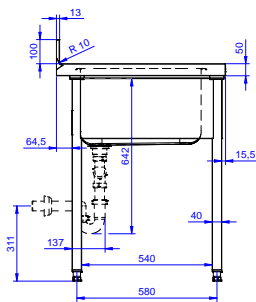

Descrizione

Articolo N°

Lavatoio in acciaio inox AISI 304 con piano di lavoro da 50 mm e spessore 10/10. Insonorizzato con piega salvamani sui bordi e dotato di involucro perimetrale ed angoli saldati. Gambe quadre in acciaio inox AISI 304 (40x40 mm) con piedini regolabili in altezza. Alzatina paraspruzzi posteriore con raggatura 10 mm, altezza 100 mm e spessore 13 mm. Due vasche da 600x500xh300 mm dotate di tubo troppopieno e piletta di scarico da 2". Gocciolatoio stampato posizionato sulla parte sinistra.

Preparazione Statica Standard Lavatoio con 2 vasche e gocciolatoio sinistro, da 2100 mm

- Sifone singolo in plastica da 2" per lavatoi PNC 895313 □

**Preparazione Statica Standard
Lavatoio con 2 vasche e gocciolatoio sinistro, da 2100 mm**
L'azienda si riserva il diritto di apportare modifiche ai prodotti senza preavviso

Fronte

Lato

D = Scarico acqua

Alto

Informazioni chiave

Dimensioni esterne, larghezza:

132813 (LG2126SXPN) 2100 mm

Dimensioni esterne, profondità:

700 mm

Dimensioni esterne, altezza:

1000 mm

Dimensione alzatina, altezza:

100 mm

Dimensione alzatina, profondità:

13 mm

Dimensione alzatina, raggio: