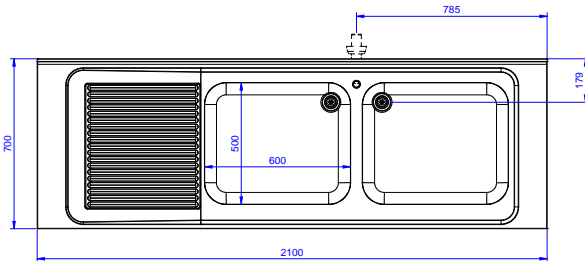

Descrizione

Articolo N°

Lavatoio in acciaio inox AISI 304 con piano di lavoro da 50 mm e spessore 10/10. Insonorizzato con piega salvamani sui bordi e dotato di involucro perimetrale ed angoli saldati. Gambe quadre in acciaio inox AISI 304 (40x40 mm) con piedini regolabili in altezza. Alzatina paraspruzzi posteriore con raggatura 10 mm, altezza 100 mm e spessore 13 mm. Due vasche da 600x500xh300 mm dotate di tubo troppopieno e piletta di scarico da 2". Gocciolatoio stampato posizionato sulla parte sinistra.

Fronte

Lato

D = Scarico acqua

Alto

Informazioni chiave

Dimensioni esterne, larghezza:

132813 (LG2126SXPN) 2100 mm

Dimensioni esterne, profondità:

700 mm

Dimensioni esterne, altezza:

1000 mm

Dimensione alzatina, altezza:

100 mm

Dimensione alzatina, profondità:

13 mm

Dimensione alzatina, raggio:

R=10

Numero di vasche:

2

Dimensione vasca:

600x500xH320

Spessore piano di lavoro:

50 mm

Peso netto: