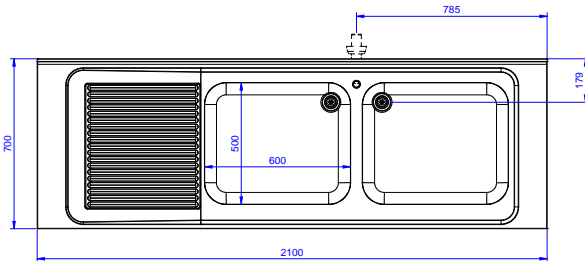

### Costruzione

- Piano di lavoro in acciaio 10/10 AISI 304 di 50 mm di spessore con piega salvamani sui bordi.
- Gambe in acciaio inox AISI 304 a sezione quadra e 40 mm regolabili in altezza.
- Progettato per permettere di posizionare le gambe ed il piano con vasca ad incastro e fissare il rubinetto attraverso un accesso agevolato nella parte posteriore.
- Alzatina di 100 mm con angolo arrotondato di 10 mm e 13 mm di profondità, progettata per essere usata contro la parete.
- Fornito disassemblato.
- Sono disponibili diversi tipi di rubinetti per soddisfare ogni esigenza.
- Gocciolatoio incluso.

## Preparazione Statica Standard Lavatoio con 2 vasche e gocciolatoio sinistro, da 2100 mm

- Sifone singolo in plastica da 2" per lavatoi PNC 895313 □

**Preparazione Statica Standard  
Lavatoio con 2 vasche e gocciolatoio sinistro, da 2100 mm**  
L'azienda si riserva il diritto di apportare modifiche ai prodotti senza preavviso

**Fronte**

**Lato**

**D** = Scarico acqua

**Alto**

**Informazioni chiave**

**Dimensioni esterne, larghezza:**

**132813 (LG2126SXPN)** 2100 mm

**Dimensioni esterne, profondità:**

700 mm

**Dimensioni esterne, altezza:**

1000 mm

**Dimensione alzatina, altezza:**

100 mm

**Dimensione alzatina, profondità:**

13 mm

**Dimensione alzatina, raggio:**