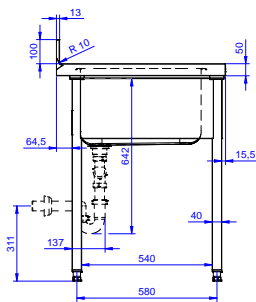

### Costruzione

- Piano di lavoro in acciaio 10/10 AISI 304 di 50 mm di spessore con piega salvamani sui bordi.
- Gambe in acciaio inox AISI 304 a sezione quadra e 40 mm regolabili in altezza.
- Progettato per permettere di posizionare le gambe ed il piano con vasca ad incastro e fissare il rubinetto attraverso un accesso agevolato nella parte posteriore.
- Alzatina di 100 mm con angolo arrotondato di 10 mm e 13 mm di profondità, progettata per essere usata contro la parete.
- Fornito disassemblato.
- Sono disponibili diversi tipi di rubinetti per soddisfare ogni esigenza.
- Gocciolatoio incluso.

## Preparazione Statica Standard Lavatoio con 2 vasche e gocciolatoio sinistro, da 2100 mm

- Sifone singolo in plastica da 2" per lavatoi PNC 895313 □

**Preparazione Statica Standard  
Lavatoio con 2 vasche e gocciolatoio sinistro, da 2100 mm**  
L'azienda si riserva il diritto di apportare modifiche ai prodotti senza preavviso

**Fronte**

**Lato**

**D** = Scarico acqua

**Alto**

**Informazioni chiave**

**Dimensioni esterne, larghezza:**

**132813 (LG2126SXPN)** 2100 mm

**Dimensioni esterne, profondità:**

700 mm

**Dimensioni esterne, altezza:**

1000 mm

**Dimensione alzatina, altezza:**

100 mm

**Dimensione alzatina, profondità:**

13 mm

**Dimensione alzatina, raggio:**