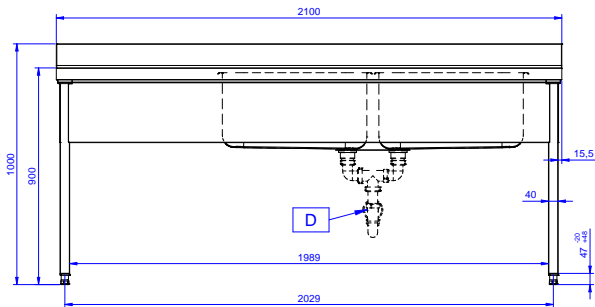

### Costruzione

- Piano di lavoro in acciaio 10/10 AISI 304 di 50 mm di spessore con piega salvamani sui bordi.
- Gambe in acciaio inox AISI 304 a sezione quadra e 40 mm regolabili in altezza.
- Progettato per permettere di posizionare le gambe ed il piano con vasca ad incastro e fissare il rubinetto attraverso un accesso agevolato nella parte posteriore.
- Alzatina di 100 mm con angolo arrotondato di 10 mm e 13 mm di profondità, progettata per essere usata contro la parete.
- Fornito disassemblato.
- Sono disponibili diversi tipi di rubinetti per soddisfare ogni esigenza.
- Gocciolatoio incluso.

## Preparazione Statica Standard Lavatoio con 2 vasche e gocciolatoio sinistro, da 2100 mm

- Sifone singolo in plastica da 2" per lavatoi PNC 895313 □

**Preparazione Statica Standard  
Lavatoio con 2 vasche e gocciolatoio sinistro, da 2100 mm**  
L'azienda si riserva il diritto di apportare modifiche ai prodotti senza preavviso

**Fronte**

**Lato**

**D** = Scarico acqua

**Alto**

**Informazioni chiave**

**Dimensioni esterne, larghezza:**

**132813 (LG2126SXPN)** 2100 mm

**Dimensioni esterne, profondità:**

700 mm

**Dimensioni esterne, altezza:**

1000 mm

**Dimensione alzatina, altezza:**

100 mm

**Dimensione alzatina, profondità:**

13 mm

**Dimensione alzatina, raggio:**