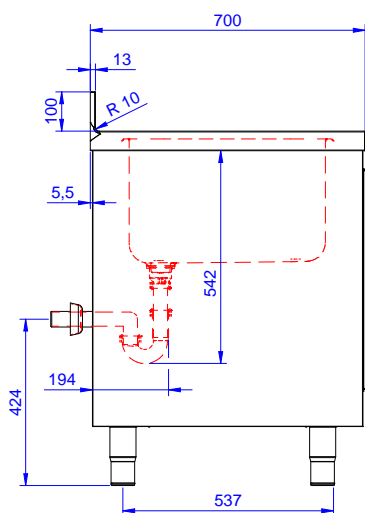

Descrizione

Articolo N° _____

Lavatoio in acciaio inox AISI 304 con piano di lavoro da 50 mm e spessore 10/10. Insonorizzato con piega salvamani sui bordi e dotato di involucro perimetrale ed angoli saldati. Due porte scorrevoli fonoassorbenti. Piedini regolabili in altezza. Alzatina paraspruzzi posteriore con raggiatura 10 mm, altezza 100 mm e spessore 13 mm. Una vasca da 600x500xh300 mm dotata di tubo troppopieno e piletta di scarico da 2". Gocciolatoio stampato posizionato sulla parte destra.

- Struttura completamente in acciaio inox con telaio saldato per conferire massima stabilità al tavolo.
- Miglior accesso al vano grazie alla presenza, per tutte le lunghezze, di solo due porte.
- Pannelli laterali e suola rinforzata in acciaio inox AISI 304.
- Piedini in acciaio inox AISI 304 di 200 mm di altezza e 54 mm di diametro, regolabili: -50/+30 mm.
- Porte fonoassorbenti e scorrevoli su guide poste all'interno della cornice del mobile.
- Gocciolatoio incluso.
- Alzatina di 100 mm con angolo arrotondato di 10 mm e 13 mm di profondità, progettata per essere usata contro la parete.
- Piano di lavoro in acciaio 10/10 AISI 304 di 50 mm di spessore con piega salvamani sui bordi.
- Sono disponibili diversi tipi di rubinetti per soddisfare ogni esigenza.

- - NOT TRANSLATED - PNC 855389
- - NOT TRANSLATED - PNC 855390
- Sifone singolo in plastica da 2" per lavatoi PNC 895313

Fronte

Lato

D = Scarico acqua

Alto

Scarico

Posizione scarico: Da destra a sinistra

Informazioni chiave

Larghezza armadio:	1145 mm
Profondità armadio:	645 mm
Altezza armadietto:	661 mm
Dimensioni esterne, larghezza:	1200 mm
Dimensioni esterne, profondità:	700 mm
Dimensioni esterne, altezza:	1000 mm
Dimensione alzatina, altezza:	100 mm
Dimensione alzatina, profondità:	13 mm
Dimensione alzatina, raggio:	R=10
Numero di vasche:	1
Dimensione vasca:	600x500xH300
Numero e tipologia di porte:	2 Scorrevole
Spessore piano di lavoro:	50 mm
Peso netto:	55 kg