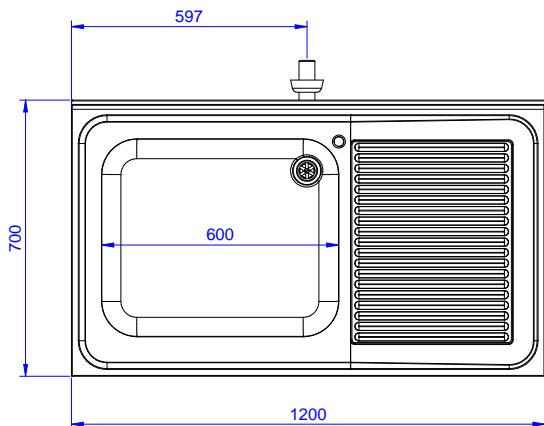

Descrizione

Articolo N° _____

Lavatoio in acciaio inox AISI 304 con piano di lavoro da 50 mm e spessore 10/10. Insonorizzato con piega salvamani sui bordi e dotato di involucro perimetrale ed angoli saldati. Due porte scorrevoli fonoassorbenti. Piedini regolabili in altezza. Alzatina paraspruzzi posteriore con raggiatura 10 mm, altezza 100 mm e spessore 13 mm. Una vasca da 600x500xh300 mm dotata di tubo troppopieno e piletta di scarico da 2". Gocciolatoio stampato posizionato sulla parte destra.

- Struttura completamente in acciaio inox con telaio saldato per conferire massima stabilità al tavolo.
- Miglior accesso al vano grazie alla presenza, per tutte le lunghezze, di solo due porte.
- Pannelli laterali e suola rinforzata in acciaio inox AISI 304.
- Piedini in acciaio inox AISI 304 di 200 mm di altezza e 54 mm di diametro, regolabili: -50/+30 mm.
- Porte fonoassorbenti e scorrevoli su guide poste all'interno della cornice del mobile.
- Gocciolatoio incluso.
- Alzatina di 100 mm con angolo arrotondato di 10 mm e 13 mm di profondità, progettata per essere usata contro la parete.
- Piano di lavoro in acciaio 10/10 AISI 304 di 50 mm di spessore con piega salvamani sui bordi.
- Sono disponibili diversi tipi di rubinetti per soddisfare ogni esigenza.

- - NOT TRANSLATED - PNC 855389
- - NOT TRANSLATED - PNC 855390
- Sifone singolo in plastica da 2" per lavatoi PNC 895313

Fronte

Lato

D = Scarico acqua

Alto

Scarico

Posizione scarico: Da destra a sinistra

Informazioni chiave

Larghezza armadio:	1145 mm
Profondità armadio:	645 mm
Altezza armadietto:	661 mm
Dimensioni esterne, larghezza:	1200 mm
Dimensioni esterne, profondità:	700 mm
Dimensioni esterne, altezza:	1000 mm
Dimensione alzatina, altezza:	100 mm
Dimensione alzatina, profondità:	13 mm
Dimensione alzatina, raggio:	R=10
Numero di vasche:	1
Dimensione vasca:	600x500xH300
Numero e tipologia di porte:	2 Scorrevole
Spessore piano di lavoro:	50 mm
Peso netto:	55 kg