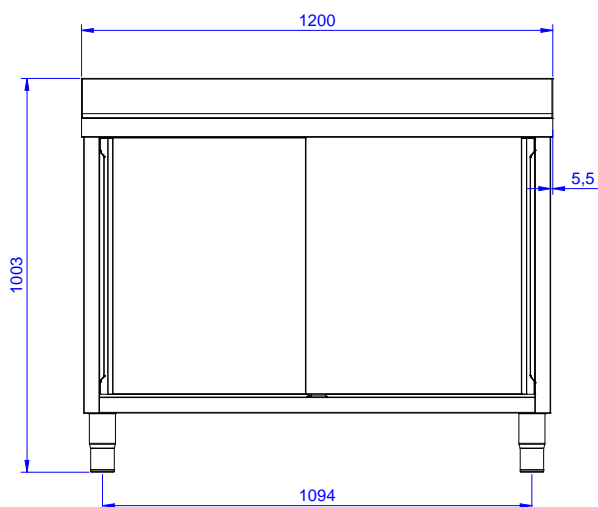

Fronte

Lato