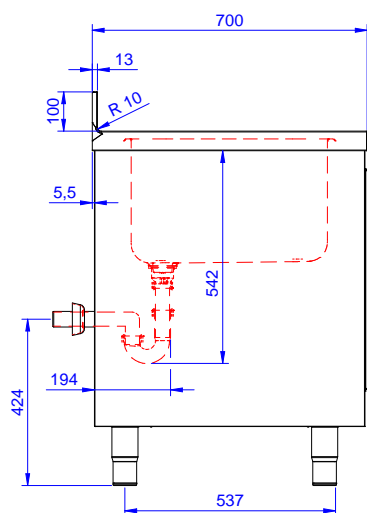

Descrizione**Articolo N°** _____

Lavatoio in acciaio inox AISI 304 con piano di lavoro da 50 mm e spessore 10/10. Insonorizzato con piega salvamani sui bordi e dotato di involucro perimetrale ed angoli saldati. Due porte scorrevoli fonoassorbenti. Piedini regolabili in altezza. Alzatina paraspruzzi posteriore con raggiatura 10 mm, altezza 100 mm e spessore 13 mm. Una vasca da 600x500xh300 mm dotata di tubo troppopieno e piletta di scarico da 2". Gocciolatoio stampato posizionato sulla parte destra.

Costruzione

- Struttura completamente in acciaio inox con telaio saldato per conferire massima stabilità al tavolo.
- Miglior accesso al vano grazie alla presenza, per tutte le lunghezze, di solo due porte.
- Pannelli laterali e suola rinforzata in acciaio inox AISI 304.
- Piedini in acciaio inox AISI 304 di 200 mm di altezza e 54 mm di diametro, regolabili: -50/+30 mm.
- Porte fonoassorbenti e scorrevoli su guide poste all'interno della cornice del mobile.
- Gocciolatoio incluso.
- Alzatina di 100 mm con angolo arrotondato di 10 mm e 13 mm di profondità, progettata per essere usata contro la parete.
- Piano di lavoro in acciaio 10/10 AISI 304 di 50 mm di spessore con piega salvamani sui bordi.
- Sono disponibili diversi tipi di rubinetti per soddisfare ogni esigenza.

- - NOT TRANSLATED - PNC 855389
- - NOT TRANSLATED - PNC 855390
- Sifone singolo in plastica da 2" per lavatoi PNC 895313

Fronte

Lato

D = Scarico acqua

Alto

Scarico

Posizione scarico: Da destra a sinistra

Informazioni chiave

Larghezza armadio:	1145 mm
Profondità armadio:	645 mm
Altezza armadietto:	661 mm
Dimensioni esterne, larghezza:	1200 mm
Dimensioni esterne, profondità:	700 mm
Dimensioni esterne, altezza:	1000 mm
Dimensione alzatina, altezza:	100 mm
Dimensione alzatina, profondità:	13 mm
Dimensione alzatina, raggio:	R=10
Numero di vasche:	1
Dimensione vasca:	600x500xH300
Numero e tipologia di porte:	2 Scorrevole
Spessore piano di lavoro:	50 mm
Peso netto:	55 kg