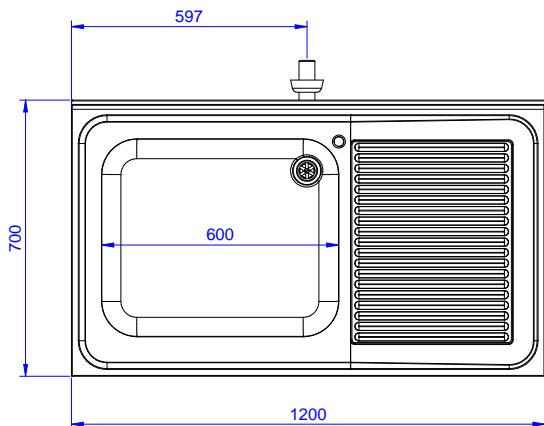

Descrizione**Articolo N°** _____

Lavatoio in acciaio inox AISI 304 con piano di lavoro da 50 mm e spessore 10/10. Insonorizzato con piega salvamani sui bordi e dotato di involucro perimetrale ed angoli saldati. Due porte scorrevoli fonoassorbenti. Piedini regolabili in altezza. Alzatina paraspruzzi posteriore con raggiatura 10 mm, altezza 100 mm e spessore 13 mm. Una vasca da 600x500xh300 mm dotata di tubo troppopieno e piletta di scarico da 2". Gocciolatoio stampato posizionato sulla parte destra.

Accessori opzionali

- Kit 4 ruote, di cui due con freno, PNC 855299 diametro 100 mm, per tavoli armadiati (altezza complessiva su ruote = 860 mm)
- Rubinetto con leva a gomito con canna, 3/4" monoforo PNC 855322
- Rubinetto con leva a gomito con canna corta, 3/4" monoforo PNC 855323
- Rubinetto a pedale con canna e pedali caldo e freddo, 3/4" PNC 855328
- - NOT TRANSLATED - PNC 855374
- - NOT TRANSLATED - PNC 855375
- Rubinetto a snodo monoforo (da montare sul piano) PNC 855382
- - NOT TRANSLATED - PNC 855383
- - NOT TRANSLATED - PNC 855384
- Rubinetto con doccia di prelavaggio monoforo (da montare sul piano) PNC 855385
- RUBINETTO CON LEVA A GOMITO DOCCIA+SNODO PNC 855386
- Rubinetto con doccia di prelavaggio e canna monoforo (da montare sul piano) PNC 855387
- - NOT TRANSLATED - PNC 855388

- - NOT TRANSLATED - PNC 855389
- - NOT TRANSLATED - PNC 855390
- Sifone singolo in plastica da 2" per lavatoi PNC 895313

Fronte

Lato

D = Scarico acqua

Alto

Scarico

Posizione scarico: Da destra a sinistra

Informazioni chiave

Larghezza armadio:	1145 mm
Profondità armadio:	645 mm
Altezza armadietto:	661 mm
Dimensioni esterne, larghezza:	1200 mm
Dimensioni esterne, profondità:	700 mm
Dimensioni esterne, altezza:	1000 mm
Dimensione alzatina, altezza:	100 mm
Dimensione alzatina, profondità:	13 mm
Dimensione alzatina, raggio:	R=10
Numero di vasche:	1
Dimensione vasca:	600x500xH300
Numero e tipologia di porte:	2 Scorrevole
Spessore piano di lavoro:	50 mm
Peso netto:	55 kg