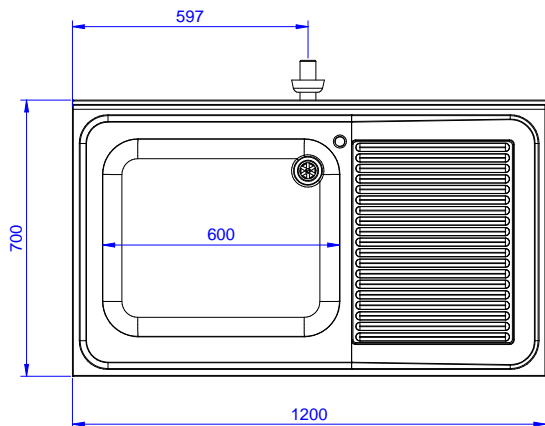

Descrizione**Articolo N°** _____

Lavatoio in acciaio inox AISI 304 con piano di lavoro da 50 mm e spessore 10/10. Insonorizzato con piega salvamani sui bordi e dotato di involucro perimetrale ed angoli saldati. Due porte scorrevoli fonoassorbenti. Piedini regolabili in altezza. Alzatina paraspruzzi posteriore con raggiatura 10 mm, altezza 100 mm e spessore 13 mm. Una vasca da 600x500xh300 mm dotata di tubo troppopieno e piletta di scarico da 2". Gocciolatoio stampato posizionato sulla parte destra.

Accessori opzionali

- Kit 4 ruote, di cui due con freno, PNC 855299 diametro 100 mm, per tavoli armadiati (altezza complessiva su ruote = 860 mm)
- Rubinetto con leva a gomito con canna, 3/4" monoforo PNC 855322
- Rubinetto con leva a gomito con canna corta, 3/4" monoforo PNC 855323
- Rubinetto a pedale con canna e pedali caldo e freddo, 3/4" PNC 855328
- - NOT TRANSLATED - PNC 855374
- - NOT TRANSLATED - PNC 855375
- Rubinetto a snodo monoforo (da montare sul piano) PNC 855382
- - NOT TRANSLATED - PNC 855383
- - NOT TRANSLATED - PNC 855384
- Rubinetto con doccia di prelavaggio monoforo (da montare sul piano) PNC 855385
- RUBINETTO CON LEVA A GOMITO DOCCIA+SNODO PNC 855386
- Rubinetto con doccia di prelavaggio e canna monoforo (da montare sul piano) PNC 855387
- - NOT TRANSLATED - PNC 855388

- - NOT TRANSLATED - PNC 855389
- - NOT TRANSLATED - PNC 855390
- Sifone singolo in plastica da 2" per lavatoi PNC 895313

Fronte

Lato

D = Scarico acqua

Alto

Scarico

Posizione scarico: Da destra a sinistra

Informazioni chiave

Larghezza armadio:	1145 mm
Profondità armadio:	645 mm
Altezza armadietto:	661 mm
Dimensioni esterne, larghezza:	1200 mm
Dimensioni esterne, profondità:	700 mm
Dimensioni esterne, altezza:	1000 mm
Dimensione alzatina, altezza:	100 mm
Dimensione alzatina, profondità:	13 mm
Dimensione alzatina, raggio:	R=10
Numero di vasche:	1
Dimensione vasca:	600x500xH300
Numero e tipologia di porte:	2 Scorrevole
Spessore piano di lavoro:	50 mm
Peso netto:	55 kg