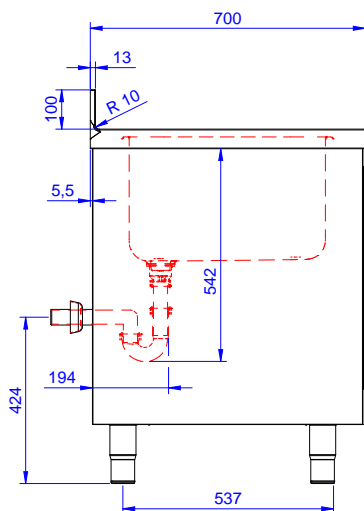

D = Scarico acqua