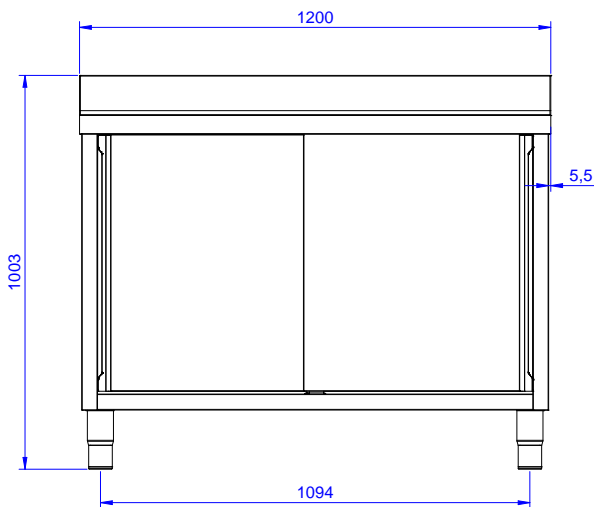

Fronte

Lato