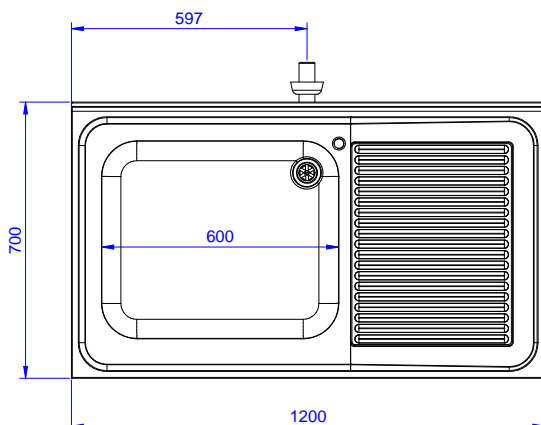

AIA # \_\_\_\_\_

**132818 (MLA1216DXN)** Lavatoio armadiato con 1 vasca 600x500 mm, gocciolatoio destro e 2 porte scorrevoli, da 1200 mm

**Descrizione****Articolo N°** \_\_\_\_\_

Lavatoio in acciaio inox AISI 304 con piano di lavoro da 50 mm e spessore 10/10. Insonorizzato con piega salvamani sui bordi e dotato di involucro perimetrale ed angoli saldati. Due porte scorrevoli fonoassorbenti. Piedini regolabili in altezza. Alzatina paraspruzzi posteriore con raggiatura 10 mm, altezza 100 mm e spessore 13 mm. Una vasca da 600x500x300 mm dotata di tubo troppopieno e piletta di scarico da 2". Gocciolatoio stampato posizionato sulla parte destra.

- - NOT TRANSLATED - PNC 855389
- - NOT TRANSLATED - PNC 855390
- Sifone singolo in plastica da 2" per lavatoi PNC 895313

**Fronte**

**Lato**

**D** = Scarico acqua

**Alto**

**Scarico**

**Posizione scarico:** Da destra a sinistra

**Informazioni chiave**

<b>Larghezza armadio:</b>	1145 mm
<b>Profondità armadio:</b>	645 mm
<b>Altezza armadietto:</b>	661 mm
<b>Dimensioni esterne, larghezza:</b>	1200 mm
<b>Dimensioni esterne, profondità:</b>	700 mm
<b>Dimensioni esterne, altezza:</b>	1000 mm
<b>Dimensione alzatina, altezza:</b>	100 mm
<b>Dimensione alzatina, profondità:</b>	13 mm
<b>Dimensione alzatina, raggio:</b>	R=10
<b>Numero di vasche:</b>	1
<b>Dimensione vasca:</b>	600x500xH300
<b>Numero e tipologia di porte:</b>	2 Scorrevole
<b>Spessore piano di lavoro:</b>	50 mm
<b>Peso netto:</b>	55 kg