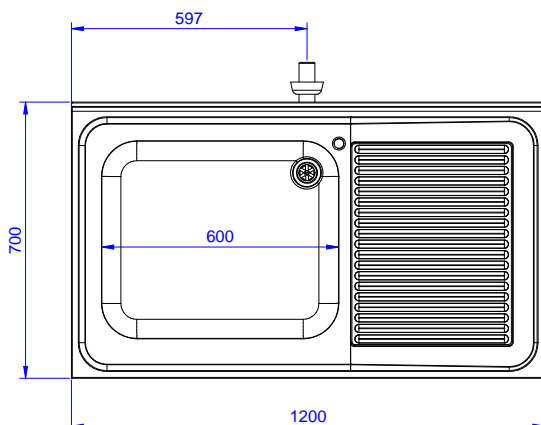

AIA # \_\_\_\_\_

**132818 (MLA1216DXN)** Lavatoio armadiato con 1 vasca 600x500 mm, gocciolatoio destro e 2 porte scorrevoli, da 1200 mm

**Descrizione****Articolo N°** \_\_\_\_\_

Lavatoio in acciaio inox AISI 304 con piano di lavoro da 50 mm e spessore 10/10. Insonorizzato con piega salvamani sui bordi e dotato di involucro perimetrale ed angoli saldati. Due porte scorrevoli fonoassorbenti. Piedini regolabili in altezza. Alzatina paraspruzzi posteriore con raggiatura 10 mm, altezza 100 mm e spessore 13 mm. Una vasca da 600x500xh300 mm dotata di tubo troppopieno e piletta di scarico da 2". Gocciolatoio stampato posizionato sulla parte destra.

- - NOT TRANSLATED - PNC 855389
- - NOT TRANSLATED - PNC 855390
- Sifone singolo in plastica da 2" per lavatoi PNC 895313

**Fronte**

**Lato**

**D** = Scarico acqua

**Alto**

**Scarico**

**Posizione scarico:** Da destra a sinistra

**Informazioni chiave**

<b>Larghezza armadio:</b>	1145 mm
<b>Profondità armadio:</b>	645 mm
<b>Altezza armadietto:</b>	661 mm
<b>Dimensioni esterne, larghezza:</b>	1200 mm
<b>Dimensioni esterne, profondità:</b>	700 mm
<b>Dimensioni esterne, altezza:</b>	1000 mm
<b>Dimensione alzatina, altezza:</b>	100 mm
<b>Dimensione alzatina, profondità:</b>	13 mm
<b>Dimensione alzatina, raggio:</b>	R=10
<b>Numero di vasche:</b>	1
<b>Dimensione vasca:</b>	600x500xH300
<b>Numero e tipologia di porte:</b>	2 Scorrevole
<b>Spessore piano di lavoro:</b>	50 mm
<b>Peso netto:</b>	55 kg