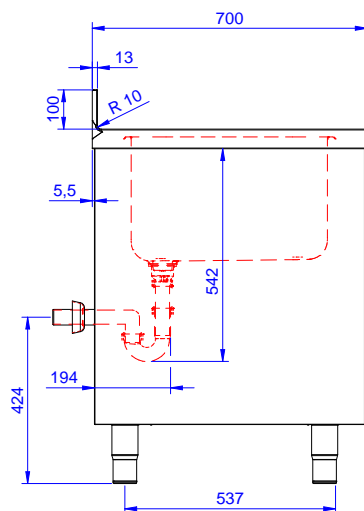

D = Scarico acqua