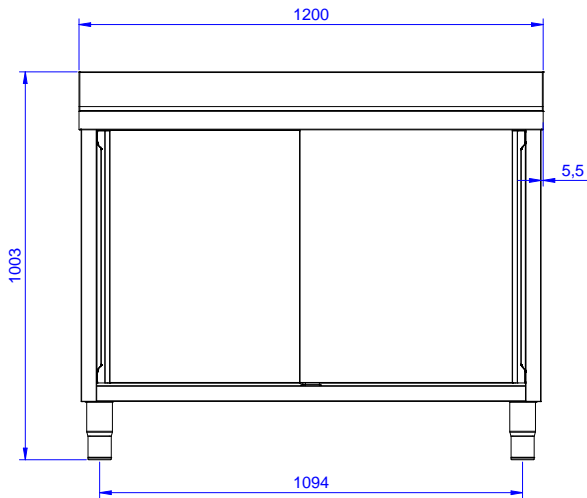

Fronte

Lato