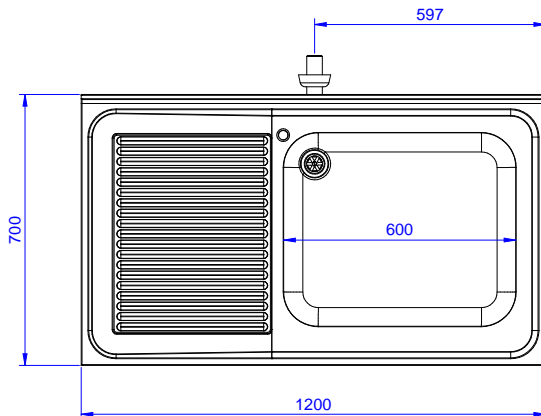

### Costruzione

- Struttura completamente in acciaio inox con telaio saldato per conferire massima stabilità al tavolo.
- Miglior accesso al vano grazie alla presenza, per tutte le lunghezze, di solo due porte.
- Pannelli laterali e suola rinforzata in acciaio inox AISI 304.
- Piedini in acciaio inox AISI 304 di 200 mm di altezza e 54 mm di diametro, regolabili: -50/+30 mm.
- Porte fonoassorbenti e scorrevoli su guide poste all'interno della cornice del mobile.
- Gocciolatoio incluso.
- Alzatina di 100 mm con angolo arrotondato di 10 mm e 13 mm di profondità, progettata per essere usata contro la parete.
- Piano di lavoro in acciaio 10/10 AISI 304 di 50 mm di spessore con piega salvamani sui bordi.
- Sono disponibili diversi tipi di rubinetti per soddisfare ogni esigenza.

- - NOT TRANSLATED - PNC 855389
- - NOT TRANSLATED - PNC 855390
- Sifone singolo in plastica da 2" per lavatoi PNC 895313

**Fronte**

**Lato**

**D** = Scarico acqua

**Alto**

**Scarico**

**Posizione scarico:** Sx

**Informazioni chiave**

<b>Larghezza armadio:</b>	1145 mm
<b>Profondità armadio:</b>	645 mm
<b>Altezza armadietto:</b>	380 mm
<b>Dimensioni esterne, larghezza:</b>	1200 mm
<b>Dimensioni esterne, profondità:</b>	700 mm
<b>Dimensioni esterne, altezza:</b>	1000 mm
<b>Dimensione alzatina, altezza:</b>	100 mm
<b>Dimensione alzatina, profondità:</b>	13 mm
<b>Dimensione alzatina, raggio:</b>	R=10
<b>Numero di vasche:</b>	1
<b>Dimensione vasca:</b>	600x500xH300
<b>Numero e tipologia di porte:</b>	2 Scorrevole
<b>Spessore piano di lavoro:</b>	50 mm
<b>Peso netto:</b>	55 kg