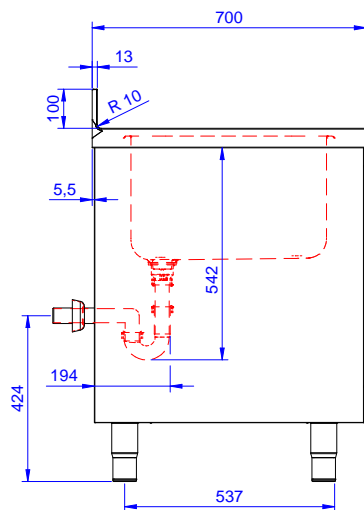

D = Scarico acqua