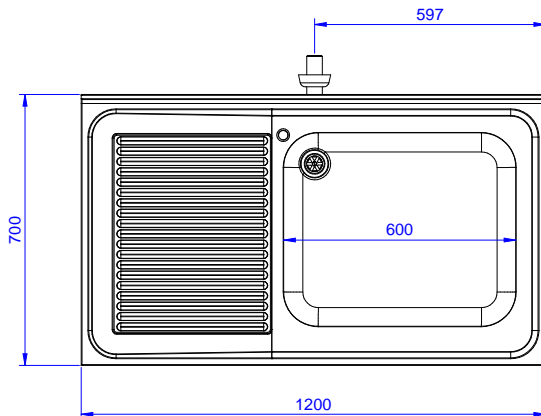

**Costruzione**

- Struttura completamente in acciaio inox con telaio saldato per conferire massima stabilità al tavolo.
- Miglior accesso al vano grazie alla presenza, per tutte le lunghezze, di solo due porte.
- Pannelli laterali e suola rinforzata in acciaio inox AISI 304.
- Piedini in acciaio inox AISI 304 di 200 mm di altezza e 54 mm di diametro, regolabili: -50/+30 mm.
- Porte fonoassorbenti e scorrevoli su guide poste all'interno della cornice del mobile.
- Gocciolatoio incluso.
- Alzatina di 100 mm con angolo arrotondato di 10 mm e 13 mm di profondità, progettata per essere usata contro la parete.
- Piano di lavoro in acciaio 10/10 AISI 304 di 50 mm di spessore con piega salvamani sui bordi.
- Sono disponibili diversi tipi di rubinetti per soddisfare ogni esigenza.

- - NOT TRANSLATED - PNC 855389
- - NOT TRANSLATED - PNC 855390
- Sifone singolo in plastica da 2" per lavatoi PNC 895313

**Fronte**

**Lato**

**D** = Scarico acqua

**Alto**

**Scarico**

**Posizione scarico:** Sx

**Informazioni chiave**

<b>Larghezza armadio:</b>	1145 mm
<b>Profondità armadio:</b>	645 mm
<b>Altezza armadietto:</b>	380 mm
<b>Dimensioni esterne, larghezza:</b>	1200 mm
<b>Dimensioni esterne, profondità:</b>	700 mm
<b>Dimensioni esterne, altezza:</b>	1000 mm
<b>Dimensione alzatina, altezza:</b>	100 mm
<b>Dimensione alzatina, profondità:</b>	13 mm
<b>Dimensione alzatina, raggio:</b>	R=10
<b>Numero di vasche:</b>	1
<b>Dimensione vasca:</b>	600x500xH300
<b>Numero e tipologia di porte:</b>	2 Scorrevole
<b>Spessore piano di lavoro:</b>	50 mm
<b>Peso netto:</b>	55 kg