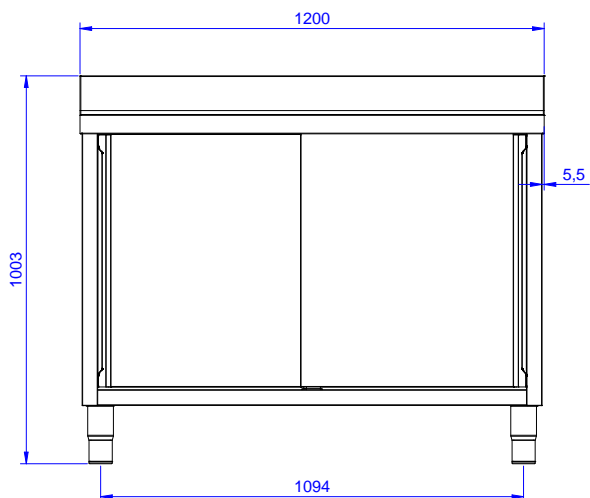

Fronte

Lato