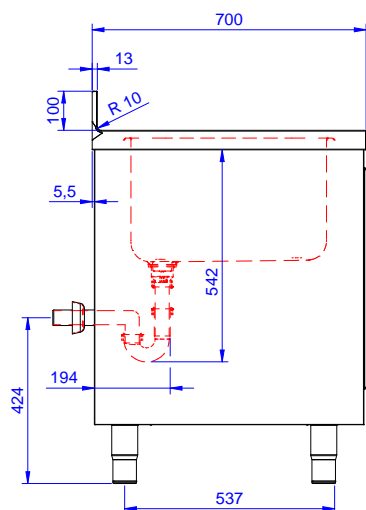

Lavatoio in acciaio inox AISI 304 con piano di lavoro da 50 mm e spessore 10/10. Insonorizzato con piega salvamani sui bordi e dotato di invaso perimetrale ed angoli saldati. Porte scorrevoli fonoassorbenti. Piedini regolabili in altezza. Alzatina paraspruzzi posteriore con raggiatura 10 mm, altezza 100 mm e spessore 13 mm. Una vasca da 600x500xh300 mm dotata di tubo troppopieno e piletta di scarico da 2". Gocciolatoio stampato posizionato sulla parte sinistra.

Costruzione

- Struttura completamente in acciaio inox con telaio saldato per conferire massima stabilità al tavolo.
- Miglior accesso al vano grazie alla presenza, per tutte le lunghezze, di solo due porte.
- Pannelli laterali e suola rinforzata in acciaio inox AISI 304.
- Piedini in acciaio inox AISI 304 di 200 mm di altezza e 54 mm di diametro, regolabili: -50/+30 mm.
- Porte fonoassorbenti e scorrevoli su guide poste all'interno della cornice del mobile.
- Gocciolatoio incluso.
- Alzatina di 100 mm con angolo arrotondato di 10 mm e 13 mm di profondità, progettata per essere usata contro la parete.
- Piano di lavoro in acciaio 10/10 AISI 304 di 50 mm di spessore con piega salvamani sui bordi.
- Sono disponibili diversi tipi di rubinetti per soddisfare ogni esigenza.

- - NOT TRANSLATED - PNC 855389
- - NOT TRANSLATED - PNC 855390
- Sifone singolo in plastica da 2" per lavatoi PNC 895313

Fronte

Lato

D = Scarico acqua

Alto

Scarico

Posizione scarico: Sx

Informazioni chiave

Larghezza armadio:	1145 mm
Profondità armadio:	645 mm
Altezza armadietto:	380 mm
Dimensioni esterne, larghezza:	1200 mm
Dimensioni esterne, profondità:	700 mm
Dimensioni esterne, altezza:	1000 mm
Dimensione alzatina, altezza:	100 mm
Dimensione alzatina, profondità:	13 mm
Dimensione alzatina, raggio:	R=10
Numero di vasche:	1
Dimensione vasca:	600x500xH300
Numero e tipologia di porte:	2 Scorrevole
Spessore piano di lavoro:	50 mm
Peso netto:	55 kg