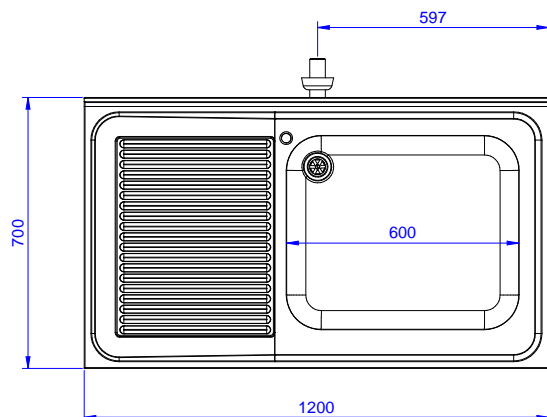

Alto

Scarico

Posizione scarico: Sx

Informazioni chiave

Larghezza armadio:	1145 mm
Profondità armadio:	645 mm
Altezza armadietto:	380 mm
Dimensioni esterne, larghezza:	1200 mm
Dimensioni esterne, profondità:	700 mm
Dimensioni esterne, altezza:	1000 mm
Dimensione alzatina, altezza:	100 mm
Dimensione alzatina, profondità:	13 mm
Dimensione alzatina, raggio:	R=10
Numero di vasche:	1
Dimensione vasca:	600x500xH300
Numero e tipologia di porte:	2 Scorrevole
Spessore piano di lavoro:	50 mm
Peso netto:	55 kg