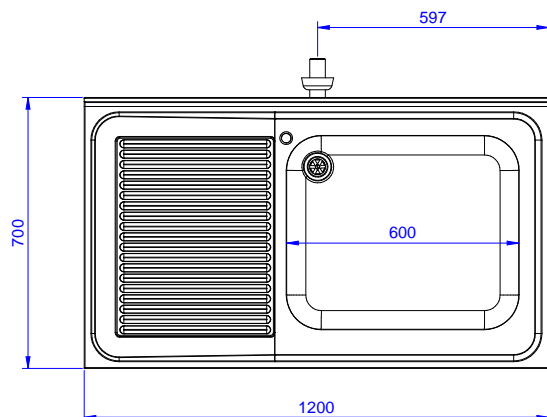

Descrizione

Articolo N° _____

Lavatoio in acciaio inox AISI 304 con piano di lavoro da 50 mm e spessore 10/10. Insonorizzato con piega salvamani sui bordi e dotato di invaso perimetrale ed angoli saldati. Porte scorrevoli fonoassorbenti. Piedini regolabili in altezza. Alzatina paraspruzzi posteriore con raggiatura 10 mm, altezza 100 mm e spessore 13 mm. Una vasca da 600x500xh300 mm dotata di tubo troppopieno e piletta di scarico da 2". Gocciolatoio stampato posizionato sulla parte sinistra.

- Struttura completamente in acciaio inox con telaio saldato per conferire massima stabilità al tavolo.
- Miglior accesso al vano grazie alla presenza, per tutte le lunghezze, di solo due porte.
- Pannelli laterali e suola rinforzata in acciaio inox AISI 304.
- Piedini in acciaio inox AISI 304 di 200 mm di altezza e 54 mm di diametro, regolabili: -50/+30 mm.
- Porte fonoassorbenti e scorrevoli su guide poste all'interno della cornice del mobile.
- Gocciolatoio incluso.
- Alzatina di 100 mm con angolo arrotondato di 10 mm e 13 mm di profondità, progettata per essere usata contro la parete.
- Piano di lavoro in acciaio 10/10 AISI 304 di 50 mm di spessore con piega salvamani sui bordi.
- Sono disponibili diversi tipi di rubinetti per soddisfare ogni esigenza.

- - NOT TRANSLATED - PNC 855389
- - NOT TRANSLATED - PNC 855390
- Sifone singolo in plastica da 2" per lavatoi PNC 895313

Fronte

Lato

D = Scarico acqua

Alto

Scarico

Posizione scarico: Sx

Informazioni chiave

Larghezza armadio:	1145 mm
Profondità armadio:	645 mm
Altezza armadietto:	380 mm
Dimensioni esterne, larghezza:	1200 mm
Dimensioni esterne, profondità:	700 mm
Dimensioni esterne, altezza:	1000 mm
Dimensione alzatina, altezza:	100 mm
Dimensione alzatina, profondità:	13 mm
Dimensione alzatina, raggio:	R=10
Numero di vasche:	1
Dimensione vasca:	600x500xH300
Numero e tipologia di porte:	2 Scorrevole
Spessore piano di lavoro:	50 mm
Peso netto:	55 kg