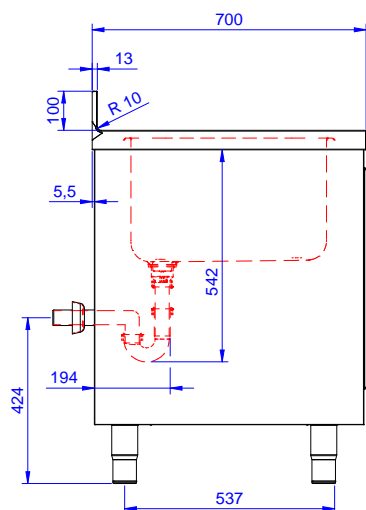

Descrizione

Articolo N° _____

Lavatoio in acciaio inox AISI 304 con piano di lavoro da 50 mm e spessore 10/10. Insonorizzato con piega salvamani sui bordi e dotato di invaso perimetrale ed angoli saldati. Porte scorrevoli fonoassorbenti. Piedini regolabili in altezza. Alzatina paraspruzzi posteriore con raggiatura 10 mm, altezza 100 mm e spessore 13 mm. Una vasca da 600x500xh300 mm dotata di tubo troppopieno e piletta di scarico da 2". Gocciolatoio stampato posizionato sulla parte sinistra.

- Struttura completamente in acciaio inox con telaio saldato per conferire massima stabilità al tavolo.
- Miglior accesso al vano grazie alla presenza, per tutte le lunghezze, di solo due porte.
- Pannelli laterali e suola rinforzata in acciaio inox AISI 304.
- Piedini in acciaio inox AISI 304 di 200 mm di altezza e 54 mm di diametro, regolabili: -50/+30 mm.
- Porte fonoassorbenti e scorrevoli su guide poste all'interno della cornice del mobile.
- Gocciolatoio incluso.
- Alzatina di 100 mm con angolo arrotondato di 10 mm e 13 mm di profondità, progettata per essere usata contro la parete.
- Piano di lavoro in acciaio 10/10 AISI 304 di 50 mm di spessore con piega salvamani sui bordi.
- Sono disponibili diversi tipi di rubinetti per soddisfare ogni esigenza.

- - NOT TRANSLATED - PNC 855389
- - NOT TRANSLATED - PNC 855390
- Sifone singolo in plastica da 2" per lavatoi PNC 895313

Fronte

Lato

D = Scarico acqua

Alto

Scarico

Posizione scarico: Sx

Informazioni chiave

Larghezza armadio:	1145 mm
Profondità armadio:	645 mm
Altezza armadietto:	380 mm
Dimensioni esterne, larghezza:	1200 mm
Dimensioni esterne, profondità:	700 mm
Dimensioni esterne, altezza:	1000 mm
Dimensione alzatina, altezza:	100 mm
Dimensione alzatina, profondità:	13 mm
Dimensione alzatina, raggio:	R=10
Numero di vasche:	1
Dimensione vasca:	600x500xH300
Numero e tipologia di porte:	2 Scorrevole
Spessore piano di lavoro:	50 mm
Peso netto:	55 kg