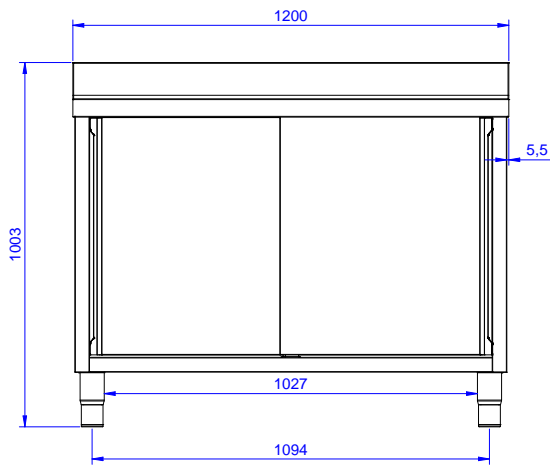

Descrizione

Articolo N°

Lavatoio in acciaio inox AISI 304 con piano di lavoro da 50 mm e spessore 10/10. Insonorizzato con piega salvamani sui bordi e dotato di involucro perimetrale ed angoli saldati. Porte scorrevoli fonoassorbenti. Piedini regolabili in altezza. Alzatina paraspruzzi posteriore con raggiatura 10 mm, altezza 100 mm e spessore 13 mm. Due vasche da 500x500x300 mm dotate di tubo troppopieno e piletta di scarico da 2".

Approvazione: _____

Preparazione Statica Standard Lavatoio armadiato con 2 vasche e 2 porte scorrevoli, da 1200 mm

- Sifone singolo in plastica da 2" per lavatoi PNC 895313

Preparazione Statica Standard
Lavatoio armadiato con 2 vasche e 2 porte scorrevoli, da 1200 mm
L'azienda si riserva il diritto di apportare modifiche ai prodotti senza preavviso

Fronte

Lato

D = Scarico acqua

Alto

Informazioni chiave

Larghezza armadio:	
132820 (MLA1225PN)	1145 mm
Profondità armadio:	645 mm
Altezza armadietto:	380 mm
Dimensioni esterne, larghezza:	1200 mm
Dimensioni esterne, profondità:	700 mm
Dimensioni esterne, altezza:	1000 mm
Dimensione alzatina, altezza:	100 mm
Dimensione alzatina, profondità:	13 mm
Dimensione alzatina, raggio:	R=10
Numero di vasche:	2
Dimensione vasca:	500x500xH300
Numero e tipologia di porte:	2 Scorrevole
Spessore piano di lavoro:	50 mm
Peso netto:	55 kg