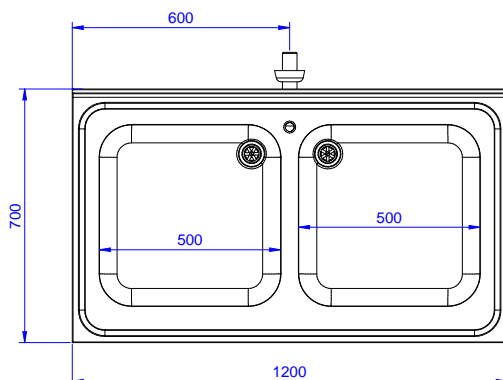

Descrizione

Articolo N°

Lavatoio in acciaio inox AISI 304 con piano di lavoro da 50 mm e spessore 10/10. Insonorizzato con piega salvamani sui bordi e dotato di involucro perimetrale ed angoli saldati. Porte scorrevoli fonoassorbenti. Piedini regolabili in altezza. Alzatina paraspruzzi posteriore con raggiatura 10 mm, altezza 100 mm e spessore 13 mm. Due vasche da 500x500x300 mm dotate di tubo troppopieno e piletta di scarico da 2".

Approvazione: _____

Preparazione Statica Standard Lavatoio armadiato con 2 vasche e 2 porte scorrevoli, da 1200 mm

- Sifone singolo in plastica da 2" per lavatoi PNC 895313

Preparazione Statica Standard
Lavatoio armadiato con 2 vasche e 2 porte scorrevoli, da 1200 mm
L'azienda si riserva il diritto di apportare modifiche ai prodotti senza preavviso

Fronte

Lato

D = Scarico acqua

Alto

Informazioni chiave

Larghezza armadio:	
132820 (MLA1225PN)	1145 mm
Profondità armadio:	645 mm
Altezza armadietto:	380 mm
Dimensioni esterne, larghezza:	1200 mm
Dimensioni esterne, profondità:	700 mm
Dimensioni esterne, altezza:	1000 mm
Dimensione alzatina, altezza:	100 mm
Dimensione alzatina, profondità:	13 mm
Dimensione alzatina, raggio:	R=10
Numero di vasche:	2
Dimensione vasca:	500x500xH300
Numero e tipologia di porte:	2 Scorrevole
Spessore piano di lavoro:	50 mm
Peso netto:	55 kg