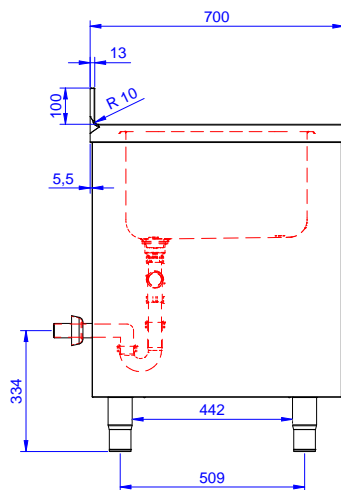

Descrizione

Articolo N°

Lavatoio in acciaio inox AISI 304 con piano di lavoro da 50 mm e spessore 10/10. Insonorizzato con piega salvamani sui bordi e dotato di involucro perimetrale ed angoli saldati. Porte scorrevoli fonoassorbenti. Piedini regolabili in altezza. Alzatina paraspruzzi posteriore con raggiatura 10 mm, altezza 100 mm e spessore 13 mm. Due vasche da 500x500x300 mm dotate di tubo troppopieno e piletta di scarico da 2".

Approvazione: _____

Preparazione Statica Standard Lavatoio armadiato con 2 vasche e 2 porte scorrevoli, da 1200 mm

- Sifone singolo in plastica da 2" per lavatoi PNC 895313

Preparazione Statica Standard
Lavatoio armadiato con 2 vasche e 2 porte scorrevoli, da 1200 mm
L'azienda si riserva il diritto di apportare modifiche ai prodotti senza preavviso

Fronte

Lato

D = Scarico acqua

Alto

Informazioni chiave

Larghezza armadio:	
132820 (MLA1225PN)	1145 mm
Profondità armadio:	645 mm
Altezza armadietto:	380 mm
Dimensioni esterne, larghezza:	1200 mm
Dimensioni esterne, profondità:	700 mm
Dimensioni esterne, altezza:	1000 mm
Dimensione alzatina, altezza:	100 mm
Dimensione alzatina, profondità:	13 mm
Dimensione alzatina, raggio:	R=10
Numero di vasche:	2
Dimensione vasca:	500x500xH300
Numero e tipologia di porte:	2 Scorrevole
Spessore piano di lavoro:	50 mm
Peso netto:	55 kg