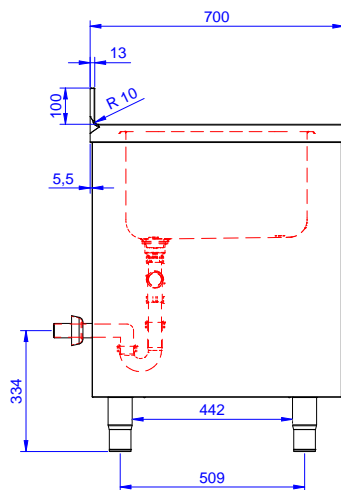

Descrizione

Articolo N°

Lavatoio in acciaio inox AISI 304 con piano di lavoro da 50 mm e spessore 10/10. Insonorizzato con piega salvamani sui bordi e dotato di involucro perimetrale ed angoli saldati. Porte scorrevoli fonoassorbenti. Piedini regolabili in altezza. Alzatina paraspruzzi posteriore con raggiatura 10 mm, altezza 100 mm e spessore 13 mm. Due vasche da 500x500x300 mm dotate di tubo troppopieno e piletta di scarico da 2".

Approvazione: _____

Preparazione Statica Standard Lavatoio armadiato con 2 vasche e 2 porte scorrevoli, da 1200 mm

- Sifone singolo in plastica da 2" per lavatoi PNC 895313

**Preparazione Statica Standard
Lavatoio armadiato con 2 vasche e 2 porte scorrevoli, da 1200 mm**

L'azienda si riserva il diritto di apportare modifiche ai prodotti senza preavviso

Fronte

Lato

D = Scarico acqua

Alto

Informazioni chiave

Larghezza armadio:	
132820 (MLA1225PN)	1145 mm
Profondità armadio:	645 mm
Altezza armadietto:	380 mm
Dimensioni esterne, larghezza:	1200 mm
Dimensioni esterne, profondità:	700 mm
Dimensioni esterne, altezza:	1000 mm
Dimensione alzatina, altezza:	100 mm
Dimensione alzatina, profondità:	13 mm
Dimensione alzatina, raggio:	R=10
Numero di vasche:	2
Dimensione vasca:	500x500xH300
Numero e tipologia di porte:	2 Scorrevole
Spessore piano di lavoro:	50 mm
Peso netto:	55 kg