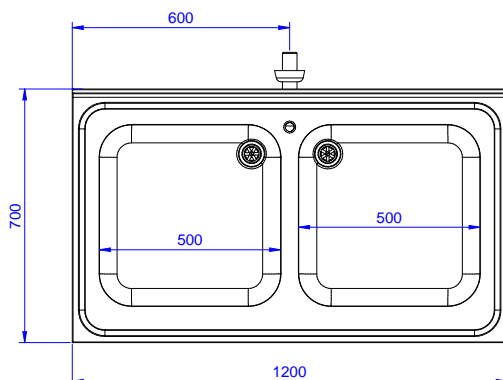

Descrizione

Articolo N°

Lavatoio in acciaio inox AISI 304 con piano di lavoro da 50 mm e spessore 10/10. Insonorizzato con piega salvamani sui bordi e dotato di involucro perimetrale ed angoli saldati. Porte scorrevoli fonoassorbenti. Piedini regolabili in altezza. Alzatina paraspruzzi posteriore con raggiatura 10 mm, altezza 100 mm e spessore 13 mm. Due vasche da 500x500x300 mm dotate di tubo troppopieno e piletta di scarico da 2".

Approvazione: _____

Preparazione Statica Standard Lavatoio armadiato con 2 vasche e 2 porte scorrevoli, da 1200 mm

- Sifone singolo in plastica da 2" per lavatoi PNC 895313

**Preparazione Statica Standard
Lavatoio armadiato con 2 vasche e 2 porte scorrevoli, da 1200 mm**

L'azienda si riserva il diritto di apportare modifiche ai prodotti senza preavviso

Fronte

Lato

D = Scarico acqua

Alto

Informazioni chiave

Larghezza armadio:	
132820 (MLA1225PN)	1145 mm
Profondità armadio:	645 mm
Altezza armadietto:	380 mm
Dimensioni esterne, larghezza:	1200 mm
Dimensioni esterne, profondità:	700 mm
Dimensioni esterne, altezza:	1000 mm
Dimensione alzatina, altezza:	100 mm
Dimensione alzatina, profondità:	13 mm
Dimensione alzatina, raggio:	R=10
Numero di vasche:	2
Dimensione vasca:	500x500xH300
Numero e tipologia di porte:	2 Scorrevole
Spessore piano di lavoro:	50 mm
Peso netto:	55 kg