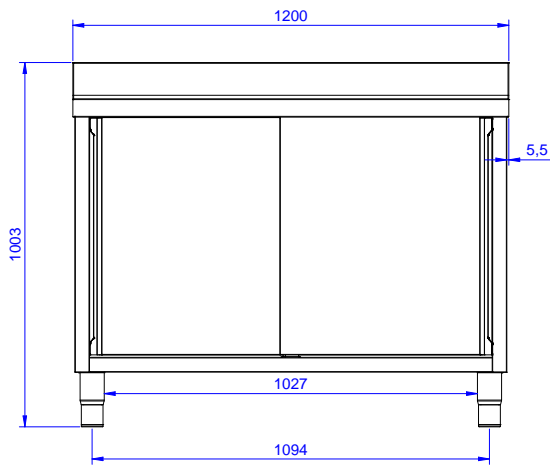

Descrizione

Articolo N°

Lavatoio in acciaio inox AISI 304 con piano di lavoro da 50 mm e spessore 10/10. Insonorizzato con piega salvamani sui bordi e dotato di involucro perimetrale ed angoli saldati. Porte scorrevoli fonoassorbenti. Piedini regolabili in altezza. Alzatina paraspruzzi posteriore con raggiatura 10 mm, altezza 100 mm e spessore 13 mm. Due vasche da 500x500x300 mm dotate di tubo troppopieno e piletta di scarico da 2".

Approvazione: _____

Preparazione Statica Standard Lavatoio armadiato con 2 vasche e 2 porte scorrevoli, da 1200 mm

- Sifone singolo in plastica da 2" per lavatoi PNC 895313

**Preparazione Statica Standard
Lavatoio armadiato con 2 vasche e 2 porte scorrevoli, da 1200 mm**

L'azienda si riserva il diritto di apportare modifiche ai prodotti senza preavviso

Fronte

Lato

D = Scarico acqua

Alto

Informazioni chiave

Larghezza armadio:	
132820 (MLA1225PN)	1145 mm
Profondità armadio:	645 mm
Altezza armadietto:	380 mm
Dimensioni esterne, larghezza:	1200 mm
Dimensioni esterne, profondità:	700 mm
Dimensioni esterne, altezza:	1000 mm
Dimensione alzatina, altezza:	100 mm
Dimensione alzatina, profondità:	13 mm
Dimensione alzatina, raggio:	R=10
Numero di vasche:	2
Dimensione vasca:	500x500xH300
Numero e tipologia di porte:	2 Scorrevole
Spessore piano di lavoro:	50 mm
Peso netto:	55 kg