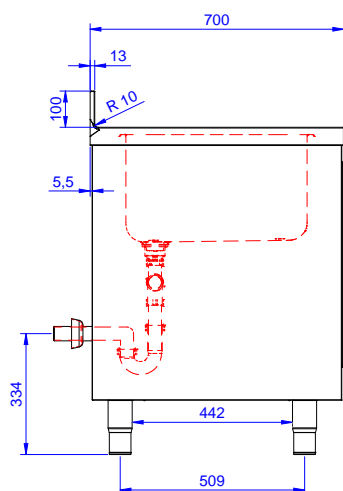

Descrizione

Articolo N°

Lavatoio in acciaio inox AISI 304 con piano di lavoro da 50 mm e spessore 10/10. Insonorizzato con piega salvamani sui bordi e dotato di involucro perimetrale ed angoli saldati. Porte scorrevoli fonoassorbenti. Piedini regolabili in altezza. Alzatina paraspruzzi posteriore con raggiatura 10 mm, altezza 100 mm e spessore 13 mm. Due vasche da 500x500x300 mm dotate di tubo troppopieno e piletta di scarico da 2".

Approvazione: _____

Preparazione Statica Standard Lavatoio armadiato con 2 vasche e 2 porte scorrevoli, da 1200 mm

- Sifone singolo in plastica da 2" per lavatoi PNC 895313

Preparazione Statica Standard
Lavatoio armadiato con 2 vasche e 2 porte scorrevoli, da 1200 mm
L'azienda si riserva il diritto di apportare modifiche ai prodotti senza preavviso

Fronte

Lato

D = Scarico acqua

Alto

Informazioni chiave

Larghezza armadio:	
132820 (MLA1225PN)	1145 mm
Profondità armadio:	645 mm
Altezza armadietto:	380 mm
Dimensioni esterne, larghezza:	1200 mm
Dimensioni esterne, profondità:	700 mm
Dimensioni esterne, altezza:	1000 mm
Dimensione alzatina, altezza:	100 mm
Dimensione alzatina, profondità:	13 mm
Dimensione alzatina, raggio:	R=10
Numero di vasche:	2
Dimensione vasca:	500x500xH300
Numero e tipologia di porte:	2 Scorrevole
Spessore piano di lavoro:	50 mm
Peso netto:	55 kg