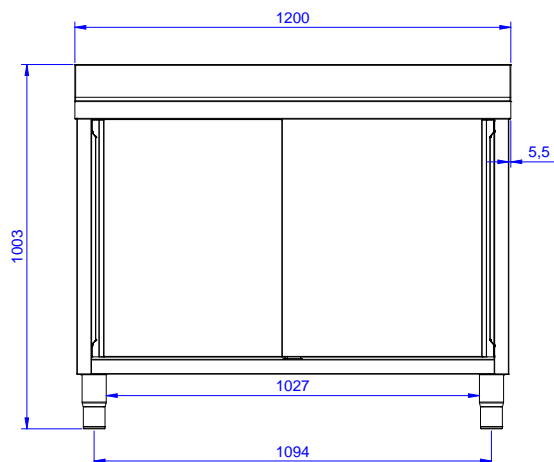

Descrizione

Articolo N°

Lavatoio in acciaio inox AISI 304 con piano di lavoro da 50 mm e spessore 10/10. Insonorizzato con piega salvamani sui bordi e dotato di involucro perimetrale ed angoli saldati. Porte scorrevoli fonoassorbenti. Piedini regolabili in altezza. Alzatina paraspruzzi posteriore con raggiatura 10 mm, altezza 100 mm e spessore 13 mm. Due vasche da 500x500x300 mm dotate di tubo troppopieno e piletta di scarico da 2".

Approvazione: _____

Preparazione Statica Standard Lavatoio armadiato con 2 vasche e 2 porte scorrevoli, da 1200 mm

- Sifone singolo in plastica da 2" per lavatoi PNC 895313

Preparazione Statica Standard
Lavatoio armadiato con 2 vasche e 2 porte scorrevoli, da 1200 mm
L'azienda si riserva il diritto di apportare modifiche ai prodotti senza preavviso

Fronte

Lato

D = Scarico acqua

Alto

Informazioni chiave

Larghezza armadio:	
132820 (MLA1225PN)	1145 mm
Profondità armadio:	645 mm
Altezza armadietto:	380 mm
Dimensioni esterne, larghezza:	1200 mm
Dimensioni esterne, profondità:	700 mm
Dimensioni esterne, altezza:	1000 mm
Dimensione alzatina, altezza:	100 mm
Dimensione alzatina, profondità:	13 mm
Dimensione alzatina, raggio:	R=10
Numero di vasche:	2
Dimensione vasca:	500x500xH300
Numero e tipologia di porte:	2 Scorrevole
Spessore piano di lavoro:	50 mm
Peso netto:	55 kg