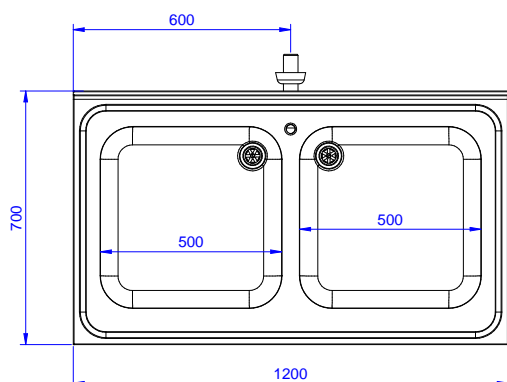

Descrizione

Articolo N°

Lavatoio in acciaio inox AISI 304 con piano di lavoro da 50 mm e spessore 10/10. Insonorizzato con piega salvamani sui bordi e dotato di involucro perimetrale ed angoli saldati. Porte scorrevoli fonoassorbenti. Piedini regolabili in altezza. Alzatina paraspruzzi posteriore con raggiatura 10 mm, altezza 100 mm e spessore 13 mm. Due vasche da 500x500x300 mm dotate di tubo troppopieno e piletta di scarico da 2".

Approvazione: _____

Preparazione Statica Standard Lavatoio armadiato con 2 vasche e 2 porte scorrevoli, da 1200 mm

- Sifone singolo in plastica da 2" per lavatoi PNC 895313

Preparazione Statica Standard
Lavatoio armadiato con 2 vasche e 2 porte scorrevoli, da 1200 mm
L'azienda si riserva il diritto di apportare modifiche ai prodotti senza preavviso

Fronte

Lato

D = Scarico acqua

Alto

Informazioni chiave

Larghezza armadio:	
132820 (MLA1225PN)	1145 mm
Profondità armadio:	645 mm
Altezza armadietto:	380 mm
Dimensioni esterne, larghezza:	1200 mm
Dimensioni esterne, profondità:	700 mm
Dimensioni esterne, altezza:	1000 mm
Dimensione alzatina, altezza:	100 mm
Dimensione alzatina, profondità:	13 mm
Dimensione alzatina, raggio:	R=10
Numero di vasche:	2
Dimensione vasca:	500x500xH300
Numero e tipologia di porte:	2 Scorrevole
Spessore piano di lavoro:	50 mm
Peso netto:	55 kg