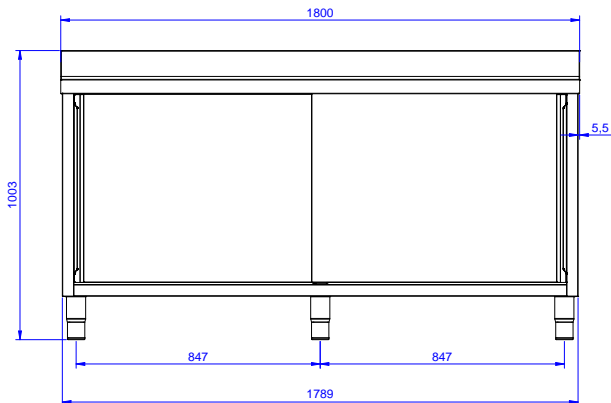

Fronte

Lato