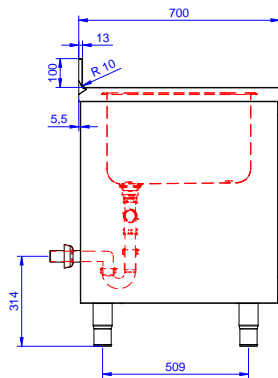

Descrizione

Articolo N° _____

Lavatoio in acciaio inox AISI 304 con piano di lavoro da 50 mm e spessore 10/10. Insonorizzato con piega salvamani sui bordi e dotato di invaso perimetrale ed angoli saldati. Porte scorrevoli fonoassorbenti. Piedini regolabili in altezza. Alzatina paraspruzzi posteriore con raggiatura 10 mm, altezza 100 mm e spessore 13 mm. Due vasche da 600x500xh300 mm dotate di tubo troppopieno e piletta di scarico da 2". Gocciolatoio stampato posizionato sulla parte destra.

Accessori opzionali

- Kit 4 ruote, di cui due con freno, PNC 855299 diametro 100 mm, per tavoli armadiati (altezza complessiva su ruote = 860 mm)
- Rubinetto con leva a gomito con canna, 3/4" monoforo PNC 855322
- Rubinetto con leva a gomito con canna corta, 3/4" monoforo PNC 855323
- Rubinetto a pedale con canna e con pedali caldo e freddo, 3/4" PNC 855328
- - NOT TRANSLATED - PNC 855374
- - NOT TRANSLATED - PNC 855375
- Rubinetto a snodo monoforo (da montare sul piano) PNC 855382
- - NOT TRANSLATED - PNC 855383
- - NOT TRANSLATED - PNC 855384
- Rubinetto con doccia di prelavaggio monoforo (da montare sul piano) PNC 855385
- RUBINETTO CON LEVA A GOMITO DOCCIA+SNODO PNC 855386
- Rubinetto con doccia di prelavaggio e canna monoforo (da montare sul piano) PNC 855387
- - NOT TRANSLATED - PNC 855388
- - NOT TRANSLATED - PNC 855389

- - NOT TRANSLATED - PNC 855390
- Sifone singolo in plastica da 2" per lavatoi PNC 895313

Fronte

Lato

D = Scarico acqua

Alto

Scarico

Posizione scarico: Da destra a sinistra

Informazioni chiave

Larghezza armadio:	1745 mm
Profondità armadio:	645 mm
Altezza armadietto:	380 mm
Dimensioni esterne, larghezza:	1800 mm
Dimensioni esterne, profondità:	700 mm
Dimensioni esterne, altezza:	1000 mm
Dimensione alzatina, altezza:	100 mm
Dimensione alzatina, profondità:	13 mm
Dimensione alzatina, raggio:	R=10
Numero di vasche:	2
Dimensione vasca:	600x500xH300
Numero e tipologia di porte:	2 Scorrevole
Spessore piano di lavoro:	50 mm
Peso netto:	70 kg