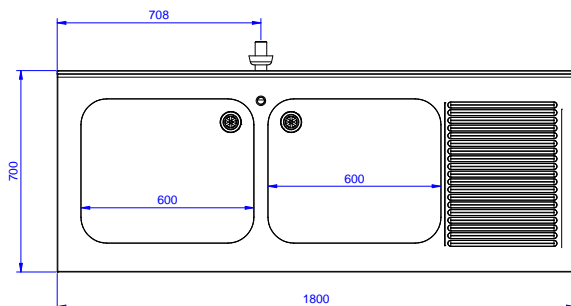

Descrizione

Articolo N° _____

Lavatoio in acciaio inox AISI 304 con piano di lavoro da 50 mm e spessore 10/10. Insonorizzato con piega salvamani sui bordi e dotato di invaso perimetrale ed angoli saldati. Porte scorrevoli fonoassorbenti. Piedini regolabili in altezza. Alzatina paraspruzzi posteriore con raggiatura 10 mm, altezza 100 mm e spessore 13 mm. Due vasche da 600x500xh300 mm dotate di tubo troppopieno e piletta di scarico da 2". Gocciolatoio stampato posizionato sulla parte destra.

Accessori opzionali

- Kit 4 ruote, di cui due con freno, PNC 855299 diametro 100 mm, per tavoli armadiati (altezza complessiva su ruote = 860 mm)
- Rubinetto con leva a gomito con canna, 3/4" monoforo PNC 855322
- Rubinetto con leva a gomito con canna corta, 3/4" monoforo PNC 855323
- Rubinetto a pedale con canna e con pedali caldo e freddo, 3/4" PNC 855328
- - NOT TRANSLATED - PNC 855374
- - NOT TRANSLATED - PNC 855375
- Rubinetto a snodo monoforo (da montare sul piano) PNC 855382
- - NOT TRANSLATED - PNC 855383
- - NOT TRANSLATED - PNC 855384
- Rubinetto con doccia di prelavaggio monoforo (da montare sul piano) PNC 855385
- RUBINETTO CON LEVA A GOMITO DOCCIA+SNODO PNC 855386
- Rubinetto con doccia di prelavaggio e canna monoforo (da montare sul piano) PNC 855387
- - NOT TRANSLATED - PNC 855388
- - NOT TRANSLATED - PNC 855389

- - NOT TRANSLATED - PNC 855390
- Sifone singolo in plastica da 2" per lavatoi PNC 895313

Fronte

Lato

D = Scarico acqua

Alto

Scarico

Posizione scarico: Da destra a sinistra

Informazioni chiave

Larghezza armadio:	1745 mm
Profondità armadio:	645 mm
Altezza armadietto:	380 mm
Dimensioni esterne, larghezza:	1800 mm
Dimensioni esterne, profondità:	700 mm
Dimensioni esterne, altezza:	1000 mm
Dimensione alzatina, altezza:	100 mm
Dimensione alzatina, profondità:	13 mm
Dimensione alzatina, raggio:	R=10
Numero di vasche:	2
Dimensione vasca:	600x500xH300
Numero e tipologia di porte:	2 Scorrevole
Spessore piano di lavoro:	50 mm
Peso netto:	70 kg