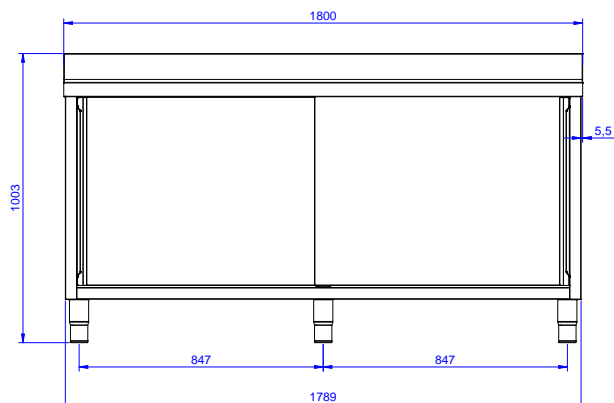

Fronte

Lato