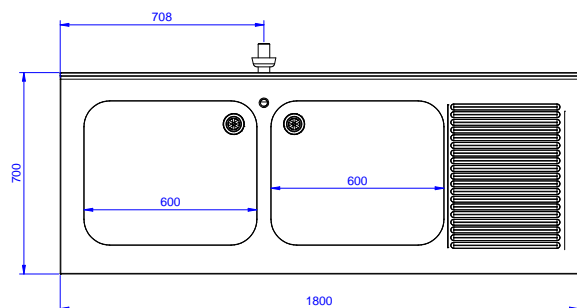

Descrizione

Articolo N° _____

Lavatoio in acciaio inox AISI 304 con piano di lavoro da 50 mm e spessore 10/10. Insonorizzato con piega salvamani sui bordi e dotato di invaso perimetrale ed angoli saldati. Porte scorrevoli fonoassorbenti. Piedini regolabili in altezza. Alzatina paraspruzzi posteriore con raggiatura 10 mm, altezza 100 mm e spessore 13 mm. Due vasche da 600x500xh300 mm dotate di tubo troppopieno e piletta di scarico da 2". Gocciolatoio stampato posizionato sulla parte destra.

Accessori opzionali

- Kit 4 ruote, di cui due con freno, PNC 855299 diametro 100 mm, per tavoli armadiati (altezza complessiva su ruote = 860 mm)
- Rubinetto con leva a gomito con canna, 3/4" monoforo PNC 855322
- Rubinetto con leva a gomito con canna corta, 3/4" monoforo PNC 855323
- Rubinetto a pedale con canna e con pedali caldo e freddo, 3/4" PNC 855328
- - NOT TRANSLATED - PNC 855374
- - NOT TRANSLATED - PNC 855375
- Rubinetto a snodo monoforo (da montare sul piano) PNC 855382
- - NOT TRANSLATED - PNC 855383
- - NOT TRANSLATED - PNC 855384
- Rubinetto con doccia di prelavaggio monoforo (da montare sul piano) PNC 855385
- RUBINETTO CON LEVA A GOMITO DOCCIA+SNODO PNC 855386
- Rubinetto con doccia di prelavaggio e canna monoforo (da montare sul piano) PNC 855387
- - NOT TRANSLATED - PNC 855388
- - NOT TRANSLATED - PNC 855389

- - NOT TRANSLATED - PNC 855390
- Sifone singolo in plastica da 2" per lavatoi PNC 895313

Fronte

Lato

D = Scarico acqua

Alto

Scarico

Posizione scarico: Da destra a sinistra

Informazioni chiave

Larghezza armadio:	1745 mm
Profondità armadio:	645 mm
Altezza armadietto:	380 mm
Dimensioni esterne, larghezza:	1800 mm
Dimensioni esterne, profondità:	700 mm
Dimensioni esterne, altezza:	1000 mm
Dimensione alzatina, altezza:	100 mm
Dimensione alzatina, profondità:	13 mm
Dimensione alzatina, raggio:	R=10
Numero di vasche:	2
Dimensione vasca:	600x500xH300
Numero e tipologia di porte:	2 Scorrevole
Spessore piano di lavoro:	50 mm
Peso netto:	70 kg