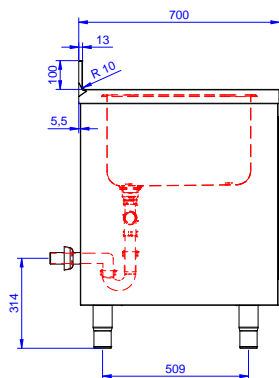

Descrizione

Articolo N° _____

Lavatoio in acciaio inox AISI 304 con piano di lavoro da 50 mm e spessore 10/10. Insonorizzato con piega salvamani sui bordi e dotato di invaso perimetrale ed angoli saldati. Porte scorrevoli fonoassorbenti. Piedini regolabili in altezza. Alzatina paraspruzzi posteriore con raggiatura 10 mm, altezza 100 mm e spessore 13 mm. Due vasche da 600x500xh300 mm dotate di tubo troppopieno e piletta di scarico da 2". Gocciolatoio stampato posizionato sulla parte destra.

Accessori opzionali

- Kit 4 ruote, di cui due con freno, PNC 855299 diametro 100 mm, per tavoli armadiati (altezza complessiva su ruote = 860 mm)
- Rubinetto con leva a gomito con canna, 3/4" monoforo PNC 855322
- Rubinetto con leva a gomito con canna corta, 3/4" monoforo PNC 855323
- Rubinetto a pedale con canna e con pedali caldo e freddo, 3/4" PNC 855328
- - NOT TRANSLATED - PNC 855374
- - NOT TRANSLATED - PNC 855375
- Rubinetto a snodo monoforo (da montare sul piano) PNC 855382
- - NOT TRANSLATED - PNC 855383
- - NOT TRANSLATED - PNC 855384
- Rubinetto con doccia di prelavaggio monoforo (da montare sul piano) PNC 855385
- RUBINETTO CON LEVA A GOMITO DOCCIA+SNODO PNC 855386
- Rubinetto con doccia di prelavaggio e canna monoforo (da montare sul piano) PNC 855387
- - NOT TRANSLATED - PNC 855388
- - NOT TRANSLATED - PNC 855389

- - NOT TRANSLATED - PNC 855390
- Sifone singolo in plastica da 2" per lavatoi PNC 895313

Fronte

Lato

D = Scarico acqua

Alto

Scarico

Posizione scarico: Da destra a sinistra

Informazioni chiave

Larghezza armadio:	1745 mm
Profondità armadio:	645 mm
Altezza armadietto:	380 mm
Dimensioni esterne, larghezza:	1800 mm
Dimensioni esterne, profondità:	700 mm
Dimensioni esterne, altezza:	1000 mm
Dimensione alzatina, altezza:	100 mm
Dimensione alzatina, profondità:	13 mm
Dimensione alzatina, raggio:	R=10
Numero di vasche:	2
Dimensione vasca:	600x500xH300
Numero e tipologia di porte:	2 Scorrevole
Spessore piano di lavoro:	50 mm
Peso netto:	70 kg