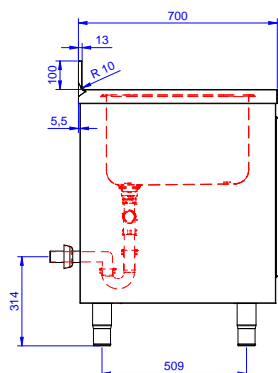

D = Scarico acqua