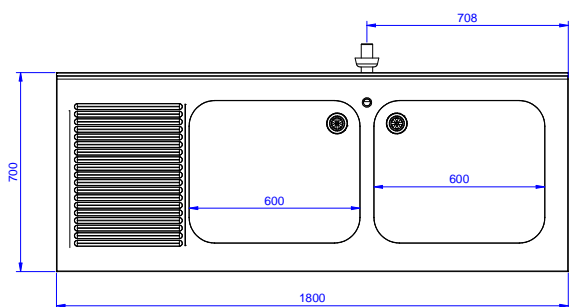

**Fronte**

**Lato**

**D** = Scarico acqua

**Alto**

## Scarico

**Posizione scarico:** Sx

## Informazioni chiave

<b>Larghezza armadio:</b>	1745 mm
<b>Profondità armadio:</b>	645 mm
<b>Altezza armadietto:</b>	380 mm
<b>Dimensioni esterne, larghezza:</b>	1800 mm
<b>Dimensioni esterne, profondità:</b>	700 mm
<b>Dimensioni esterne, altezza:</b>	1000 mm
<b>Dimensione alzatina, altezza:</b>	100 mm
<b>Dimensione alzatina, profondità:</b>	13 mm
<b>Dimensione alzatina, raggio:</b>	R=10
<b>Numero di vasche:</b>	2
<b>Dimensione vasca:</b>	600x500xH300
<b>Numero e tipologia di porte:</b>	2 Scorrevole
<b>Spessore piano di lavoro:</b>	50 mm
<b>Peso netto:</b>	70 kg