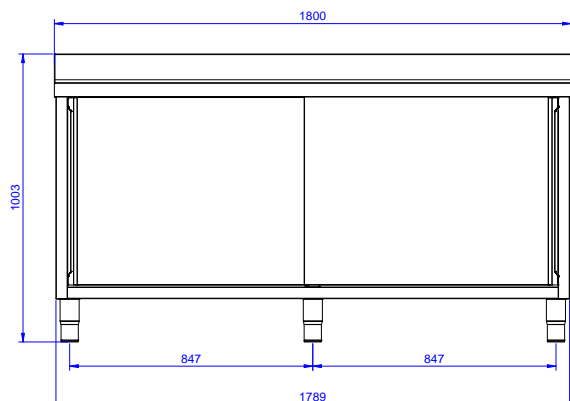

Fronte

Lato