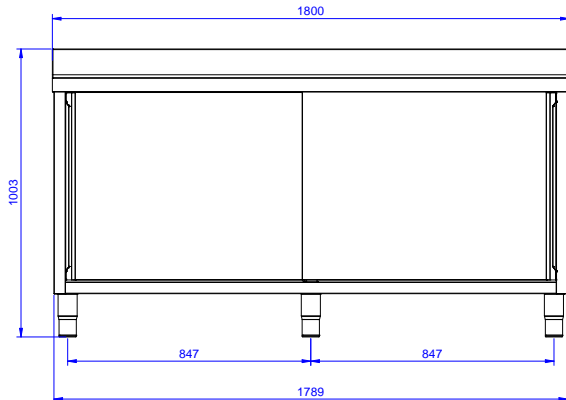

Fronte

Lato