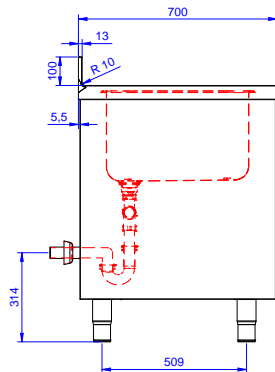

Descrizione

Articolo N° _____

Lavatoio in acciaio inox AISI 304 con piano di lavoro da 50 mm e spessore 10/10. Insonorizzato con piega salvamani sui bordi e dotato di invaso perimetrale ed angoli saldati. Porte scorrevoli fonoassorbenti. Piedini regolabili in altezza. Alzatina paraspruzzi posteriore con raggiatura 10 mm, altezza 100 mm e spessore 13 mm. Due vasche da 600x500xh300 mm dotate di tubo troppopieno e piletta di scarico da 2". Gocciolatoio stampato posizionato sulla parte sinistra.

Accessori opzionali

- Kit 4 ruote, di cui due con freno, PNC 855299
diametro 100 mm, per tavoli
armadiati (altezza complessiva
su ruote = 860 mm)
- Rubinetto con leva a gomito PNC 855322
con canna, 3/4" monoforo
- Rubinetto con leva a gomito PNC 855323
con canna corta, 3/4" monoforo
- Rubinetto a pedale con canna e PNC 855328
con pedali caldo e freddo, 3/4"
- - NOT TRANSLATED - PNC 855374
- - NOT TRANSLATED - PNC 855375
- Rubinetto a snodo monoforo PNC 855382
(da montare sul piano)
- - NOT TRANSLATED - PNC 855383
- - NOT TRANSLATED - PNC 855384
- Rubinetto con doccia di PNC 855385
prelavaggio monoforo (da
montare sul piano)
- RUBINETTO CON LEVA A PNC 855386
GOMITO DOCCIA+SNODO
- Rubinetto con doccia di PNC 855387
prelavaggio e canna monoforo
(da montare sul piano)
- - NOT TRANSLATED - PNC 855388
- - NOT TRANSLATED - PNC 855389

- - NOT TRANSLATED - PNC 855390
- Sifone singolo in plastica da 2" per lavatoi PNC 895313

Fronte

Lato

D = Scarico acqua

Alto

Scarico

Posizione scarico: Sx

Informazioni chiave

Larghezza armadio:	1745 mm
Profondità armadio:	645 mm
Altezza armadietto:	380 mm
Dimensioni esterne, larghezza:	1800 mm
Dimensioni esterne, profondità:	700 mm
Dimensioni esterne, altezza:	1000 mm
Dimensione alzatina, altezza:	100 mm
Dimensione alzatina, profondità:	13 mm
Dimensione alzatina, raggio:	R=10
Numero di vasche:	2
Dimensione vasca:	600x500xH300
Numero e tipologia di porte:	2 Scorrevole
Spessore piano di lavoro:	50 mm
Peso netto:	70 kg