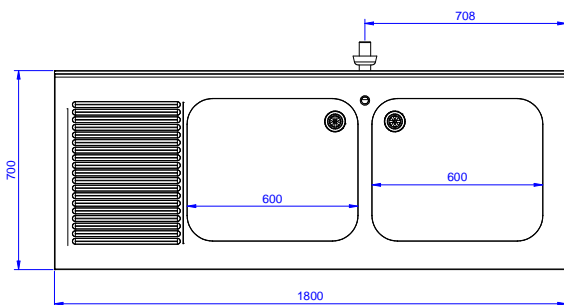

Descrizione

Articolo N° _____

Lavatoio in acciaio inox AISI 304 con piano di lavoro da 50 mm e spessore 10/10. Insonorizzato con piega salvamani sui bordi e dotato di invaso perimetrale ed angoli saldati. Porte scorrevoli fonoassorbenti. Piedini regolabili in altezza. Alzatina paraspruzzi posteriore con raggiatura 10 mm, altezza 100 mm e spessore 13 mm. Due vasche da 600x500xh300 mm dotate di tubo troppopieno e piletta di scarico da 2". Gocciolatoio stampato posizionato sulla parte sinistra.

Accessori opzionali

- Kit 4 ruote, di cui due con freno, PNC 855299
diametro 100 mm, per tavoli
armadiati (altezza complessiva
su ruote = 860 mm)
- Rubinetto con leva a gomito PNC 855322
con canna, 3/4" monoforo
- Rubinetto con leva a gomito PNC 855323
con canna corta, 3/4" monoforo
- Rubinetto a pedale con canna e PNC 855328
con pedali caldo e freddo, 3/4"
- - NOT TRANSLATED - PNC 855374
- - NOT TRANSLATED - PNC 855375
- Rubinetto a snodo monoforo PNC 855382
(da montare sul piano)
- - NOT TRANSLATED - PNC 855383
- - NOT TRANSLATED - PNC 855384
- Rubinetto con doccia di PNC 855385
prelavaggio monoforo (da
montare sul piano)
- RUBINETTO CON LEVA A PNC 855386
GOMITO DOCCIA+SNODO
- Rubinetto con doccia di PNC 855387
prelavaggio e canna monoforo
(da montare sul piano)
- - NOT TRANSLATED - PNC 855388
- - NOT TRANSLATED - PNC 855389

- - NOT TRANSLATED - PNC 855390
- Sifone singolo in plastica da 2" per lavatoi PNC 895313

Fronte

Lato

D = Scarico acqua

Alto

Scarico

Posizione scarico: Sx

Informazioni chiave

Larghezza armadio:	1745 mm
Profondità armadio:	645 mm
Altezza armadietto:	380 mm
Dimensioni esterne, larghezza:	1800 mm
Dimensioni esterne, profondità:	700 mm
Dimensioni esterne, altezza:	1000 mm
Dimensione alzatina, altezza:	100 mm
Dimensione alzatina, profondità:	13 mm
Dimensione alzatina, raggio:	R=10
Numero di vasche:	2
Dimensione vasca:	600x500xH300
Numero e tipologia di porte:	2 Scorrevole
Spessore piano di lavoro:	50 mm
Peso netto:	70 kg