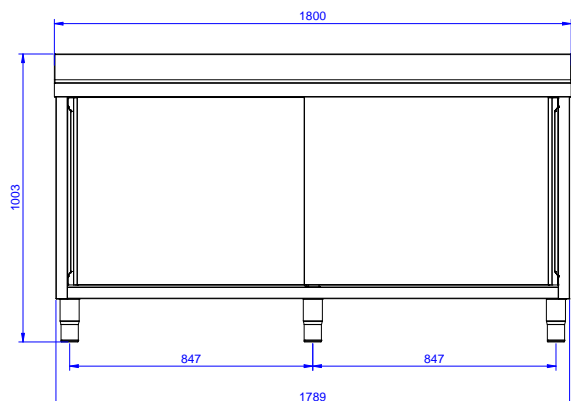

Lavatoio in acciaio inox AISI 304 con piano di lavoro da 50 mm e spessore 10/10. Insonorizzato con piega salvamani sui bordi e dotato di invaso perimetrale ed angoli saldati. Porte scorrevoli fonoassorbenti. Piedini regolabili in altezza. Alzatina paraspruzzi posteriore con raggiatura 10 mm, altezza 100 mm e spessore 13 mm. Due vasche da 600x500xh300 mm dotate di tubo troppopieno e piletta di scarico da 2". Gocciolatoio stampato posizionato sulla parte sinistra.

**Preparazione Statica Standard
Lavatoio armadiato con 2 vasche,
gocciolatoio sinistro e 2 porte scorrevoli,
da 1800 mm**

- - NOT TRANSLATED - PNC 855390
- Sifone singolo in plastica da 2" per lavatoi PNC 895313

**Preparazione Statica Standard
Lavatoio armadiato con 2 vasche, gocciolatoio sinistro e 2
porte scorrevoli, da 1800 mm**

L'azienda si riserva il diritto di apportare modifiche ai prodotti senza preavviso

Fronte

Lato

D = Scarico acqua

Alto

Scarico

Posizione scarico: Sx

Informazioni chiave

Larghezza armadio:	1745 mm
Profondità armadio:	645 mm
Altezza armadietto:	380 mm
Dimensioni esterne, larghezza:	1800 mm
Dimensioni esterne, profondità:	700 mm
Dimensioni esterne, altezza:	1000 mm
Dimensione alzatina, altezza:	100 mm
Dimensione alzatina, profondità:	13 mm
Dimensione alzatina, raggio:	R=10
Numero di vasche:	2
Dimensione vasca:	600x500xH300
Numero e tipologia di porte:	2 Scorrevole
Spessore piano di lavoro:	50 mm
Peso netto:	70 kg