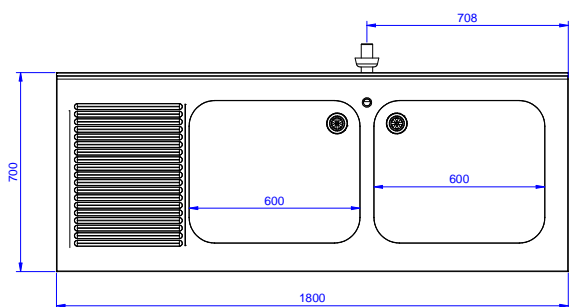

Lavatoio in acciaio inox AISI 304 con piano di lavoro da 50 mm e spessore 10/10. Insonorizzato con piega salvamani sui bordi e dotato di invaso perimetrale ed angoli saldati. Porte scorrevoli fonoassorbenti. Piedini regolabili in altezza. Alzatina paraspruzzi posteriore con raggiatura 10 mm, altezza 100 mm e spessore 13 mm. Due vasche da 600x500xh300 mm dotate di tubo troppopieno e piletta di scarico da 2". Gocciolatoio stampato posizionato sulla parte sinistra.

**Preparazione Statica Standard
Lavatoio armadiato con 2 vasche, gocciolatoio sinistro e 2
porte scorrevoli, da 1800 mm**

L'azienda si riserva il diritto di apportare modifiche ai prodotti senza preavviso

Fronte

Lato

D = Scarico acqua

Alto

Scarico

Posizione scarico: Sx

Informazioni chiave

Larghezza armadio:	1745 mm
Profondità armadio:	645 mm
Altezza armadietto:	380 mm
Dimensioni esterne, larghezza:	1800 mm
Dimensioni esterne, profondità:	700 mm
Dimensioni esterne, altezza:	1000 mm
Dimensione alzatina, altezza:	100 mm
Dimensione alzatina, profondità:	13 mm
Dimensione alzatina, raggio:	R=10
Numero di vasche:	2
Dimensione vasca:	600x500xH300
Numero e tipologia di porte:	2 Scorrevole
Spessore piano di lavoro:	50 mm
Peso netto:	70 kg