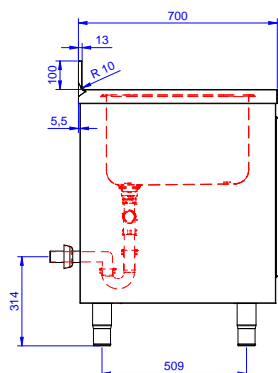

Lavatoio in acciaio inox AISI 304 con piano di lavoro da 50 mm e spessore 10/10. Insonorizzato con piega salvamani sui bordi e dotato di invaso perimetrale ed angoli saldati. Porte scorrevoli fonoassorbenti. Piedini regolabili in altezza. Alzatina paraspruzzi posteriore con raggiatura 10 mm, altezza 100 mm e spessore 13 mm. Due vasche da 600x500xh300 mm dotate di tubo troppopieno e piletta di scarico da 2". Gocciolatoio stampato posizionato sulla parte sinistra.

**Preparazione Statica Standard
Lavatoio armadiato con 2 vasche,
gocciolatoio sinistro e 2 porte scorrevoli,
da 1800 mm**

- - NOT TRANSLATED - PNC 855390
- Sifone singolo in plastica da 2" per lavatoi PNC 895313

**Preparazione Statica Standard
Lavatoio armadiato con 2 vasche, gocciolatoio sinistro e 2
porte scorrevoli, da 1800 mm**

L'azienda si riserva il diritto di apportare modifiche ai prodotti senza preavviso

Fronte

Lato

D = Scarico acqua

Alto

Scarico

Posizione scarico: Sx

Informazioni chiave

Larghezza armadio:	1745 mm
Profondità armadio:	645 mm
Altezza armadietto:	380 mm
Dimensioni esterne, larghezza:	1800 mm
Dimensioni esterne, profondità:	700 mm
Dimensioni esterne, altezza:	1000 mm
Dimensione alzatina, altezza:	100 mm
Dimensione alzatina, profondità:	13 mm
Dimensione alzatina, raggio:	R=10
Numero di vasche:	2
Dimensione vasca:	600x500xH300
Numero e tipologia di porte:	2 Scorrevole
Spessore piano di lavoro:	50 mm
Peso netto:	70 kg