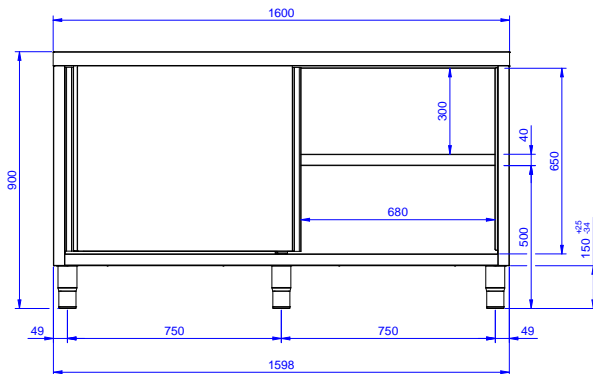

#### Articolo N°

Tavolo in acciaio inox AISI 304 con piano di lavoro da 50 mm e spessore 8/10. Struttura interna saldata. Porte scorrevoli fonoassorbenti. Ripiano intermedio regolabile e piedini ad altezza regolabile.

### Costruzione

- Struttura completamente in acciaio inox con telaio saldato per conferire massima stabilità al tavolo.
- Facilità di accesso grazie alle porte scorrevoli.
- I tavoli sono dotati di ripiano intermedio posizionabile a tre diverse altezze.
- Ripiano intermedio e rinforzo trasversale in acciaio inox con angoli rivettati.
- Porte fonoassorbenti e scorrevoli su guide poste all'interno della cornice del mobile.
- Miglior accesso al vano grazie alla presenza, per tutte le lunghezze, di solo due porte.
- Costruzione interamente in acciaio inox per offrire massima durata.
- Costruito interamente in acciaio inox.
- Il pannello della base ha un profilo di 40 mm di altezza, è di 8/10 di spessore con bordi rialzati e rinforzo in barra. È saldato alle gambe per un ulteriore rinforzo della struttura.
- Piedini in acciaio inox AISI 304, altezza 150 mm e diametro 54 mm, regolabili di -35/+25 mm.
- [NOT TRANSLATED]

### Accessori opzionali

- Mensola da banco, da 1600 mm PNC 132967
- Mensola da banco con luce a led e lampada in ceramica per riscaldare, da 1600 mm PNC 132991
- Kit 4 ruote, di cui due con freno, PNC 855299  diametro 100 mm, per tavoli armadiati (altezza complessiva su ruote = 860 mm)

Approvazione: \_\_\_\_\_

**Fronte**

**Lato**

**Alto**

**Informazioni chiave**

<b>Larghezza armadio:</b>	
<b>132859 (MS1607N)</b>	1545 mm
<b>Profondità armadio:</b>	645 mm
<b>Altezza armadietto:</b>	610 mm
<b>Dimensioni esterne, larghezza:</b>	1600 mm
<b>Dimensioni esterne, profondità:</b>	700 mm
<b>Dimensioni esterne, altezza:</b>	900 mm
<b>Spessore piano di lavoro:</b>	50 mm
<b>Peso netto:</b>	65 kg