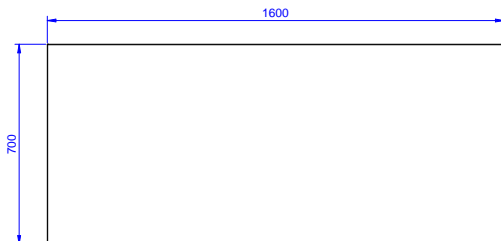

Approvazione: \_\_\_\_\_

**Fronte**

**Lato**

**Alto**

**Informazioni chiave**

<b>Larghezza armadio:</b>	
<b>132859 (MS1607N)</b>	1545 mm
<b>Profondità armadio:</b>	645 mm
<b>Altezza armadietto:</b>	610 mm
<b>Dimensioni esterne, larghezza:</b>	1600 mm
<b>Dimensioni esterne, profondità:</b>	700 mm
<b>Dimensioni esterne, altezza:</b>	900 mm
<b>Spessore piano di lavoro:</b>	50 mm
<b>Peso netto:</b>	65 kg