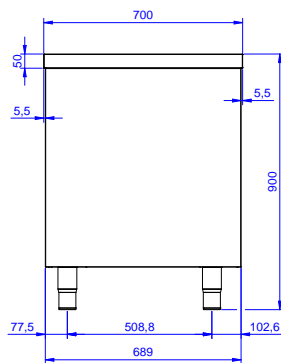

#### Articolo N°

Tavolo in acciaio inox AISI 304 con piano di lavoro da 50 mm e spessore 8/10. Struttura interna saldata. Porte scorrevoli fonoassorbenti. Ripiano intermedio regolabile e piedini ad altezza regolabile.

### Costruzione

- Struttura completamente in acciaio inox con telaio saldato per conferire massima stabilità al tavolo.
- Facilità di accesso grazie alle porte scorrevoli.
- I tavoli sono dotati di ripiano intermedio posizionabile a tre diverse altezze.
- Ripiano intermedio e rinforzo trasversale in acciaio inox con angoli rivettati.
- Porte fonoassorbenti e scorrevoli su guide poste all'interno della cornice del mobile.
- Miglior accesso al vano grazie alla presenza, per tutte le lunghezze, di solo due porte.
- Costruzione interamente in acciaio inox per offrire massima durata.
- Costruito interamente in acciaio inox.
- Il pannello della base ha un profilo di 40 mm di altezza, è di 8/10 di spessore con bordi rialzati e rinforzo in barra. È saldato alle gambe per un ulteriore rinforzo della struttura.
- Piedini in acciaio inox AISI 304, altezza 150 mm e diametro 54 mm, regolabili di -35/+25 mm.
- [NOT TRANSLATED]

### Accessori opzionali

- Mensola da banco, da 1600 mm PNC 132967
- Mensola da banco con luce a led e lampada in ceramica per riscaldare, da 1600 mm PNC 132991
- Kit 4 ruote, di cui due con freno, PNC 855299  diametro 100 mm, per tavoli armadiati (altezza complessiva su ruote = 860 mm)

Approvazione: \_\_\_\_\_

**Fronte**

**Lato**

**Alto**

**Informazioni chiave**

<b>Larghezza armadio:</b>	
<b>132859 (MS1607N)</b>	1545 mm
<b>Profondità armadio:</b>	645 mm
<b>Altezza armadietto:</b>	610 mm
<b>Dimensioni esterne, larghezza:</b>	1600 mm
<b>Dimensioni esterne, profondità:</b>	700 mm
<b>Dimensioni esterne, altezza:</b>	900 mm
<b>Spessore piano di lavoro:</b>	50 mm
<b>Peso netto:</b>	65 kg