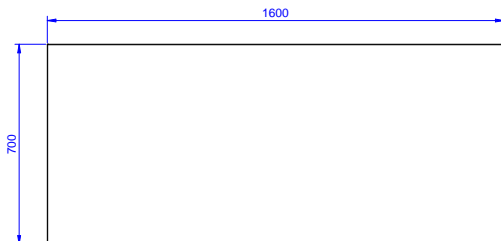

Approvazione: _____

Fronte

Lato

Alto

Informazioni chiave

Larghezza armadio:	
132859 (MS1607N)	1545 mm
Profondità armadio:	645 mm
Altezza armadietto:	610 mm
Dimensioni esterne, larghezza:	1600 mm
Dimensioni esterne, profondità:	700 mm
Dimensioni esterne, altezza:	900 mm
Spessore piano di lavoro:	50 mm
Peso netto:	65 kg