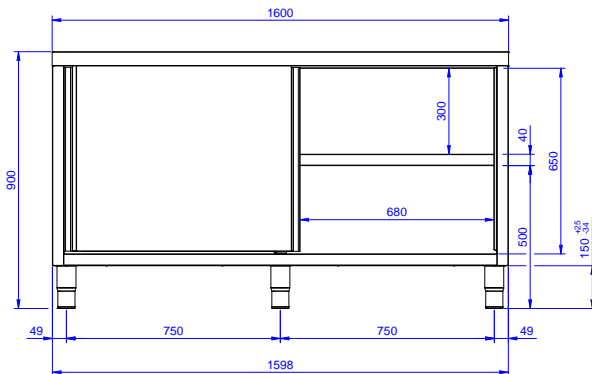

Descrizione

Articolo N°

Tavolo in acciaio inox AISI 304 con piano di lavoro da 50 mm e spessore 8/10. Struttura interna saldata. Porte scorrevoli fonoassorbenti. Ripiano intermedio regolabile e piedini ad altezza regolabile.

Costruzione

- Struttura completamente in acciaio inox con telaio saldato per conferire massima stabilità al tavolo.
- Facilità di accesso grazie alle porte scorrevoli.
- I tavoli sono dotati di ripiano intermedio posizionabile a tre diverse altezze.
- Ripiano intermedio e rinforzo trasversale in acciaio inox con angoli rivettati.
- Porte fonoassorbenti e scorrevoli su guide poste all'interno della cornice del mobile.
- Miglior accesso al vano grazie alla presenza, per tutte le lunghezze, di solo due porte.
- Costruzione interamente in acciaio inox per offrire massima durata.
- Costruito interamente in acciaio inox.
- Il pannello della base ha un profilo di 40 mm di altezza, è di 8/10 di spessore con bordi rialzati e rinforzo in barra. È saldato alle gambe per un ulteriore rinforzo della struttura.
- Piedini in acciaio inox AISI 304, altezza 150 mm e diametro 54 mm, regolabili di -35/+25 mm.
- [NOT TRANSLATED]

Accessori opzionali

- Mensola da banco, da 1600 mm PNC 132967
- Mensola da banco con luce a led e lampada in ceramica per riscaldare, da 1600 mm PNC 132991
- Kit 4 ruote, di cui due con freno, PNC 855299 diametro 100 mm, per tavoli armadiati (altezza complessiva su ruote = 860 mm)

Approvazione: _____

Fronte

Lato

Alto

Informazioni chiave

Larghezza armadio:	
132859 (MS1607N)	1545 mm
Profondità armadio:	645 mm
Altezza armadietto:	610 mm
Dimensioni esterne, larghezza:	1600 mm
Dimensioni esterne, profondità:	700 mm
Dimensioni esterne, altezza:	900 mm
Spessore piano di lavoro:	50 mm
Peso netto:	65 kg