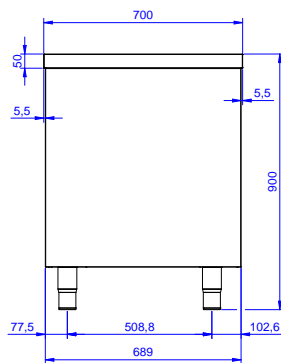

Descrizione

Articolo N°

Tavolo in acciaio inox AISI 304 con piano di lavoro da 50 mm e spessore 8/10. Struttura interna saldata. Porte scorrevoli fonoassorbenti. Ripiano intermedio regolabile e piedini ad altezza regolabile.

Costruzione

- Struttura completamente in acciaio inox con telaio saldato per conferire massima stabilità al tavolo.
- Facilità di accesso grazie alle porte scorrevoli.
- I tavoli sono dotati di ripiano intermedio posizionabile a tre diverse altezze.
- Ripiano intermedio e rinforzo trasversale in acciaio inox con angoli rivettati.
- Porte fonoassorbenti e scorrevoli su guide poste all'interno della cornice del mobile.
- Miglior accesso al vano grazie alla presenza, per tutte le lunghezze, di solo due porte.
- Costruzione interamente in acciaio inox per offrire massima durata.
- Costruito interamente in acciaio inox.
- Il pannello della base ha un profilo di 40 mm di altezza, è di 8/10 di spessore con bordi rialzati e rinforzo in barra. È saldato alle gambe per un ulteriore rinforzo della struttura.
- Piedini in acciaio inox AISI 304, altezza 150 mm e diametro 54 mm, regolabili di -35/+25 mm.
- [NOT TRANSLATED]

Accessori opzionali

- Mensola da banco, da 1600 mm PNC 132967
- Mensola da banco con luce a led e lampada in ceramica per riscaldare, da 1600 mm PNC 132991
- Kit 4 ruote, di cui due con freno, PNC 855299 diametro 100 mm, per tavoli armadiati (altezza complessiva su ruote = 860 mm)

Approvazione: _____

Fronte

Lato

Alto

Informazioni chiave

Larghezza armadio:	
132859 (MS1607N)	1545 mm
Profondità armadio:	645 mm
Altezza armadietto:	610 mm
Dimensioni esterne, larghezza:	1600 mm
Dimensioni esterne, profondità:	700 mm
Dimensioni esterne, altezza:	900 mm
Spessore piano di lavoro:	50 mm
Peso netto:	65 kg