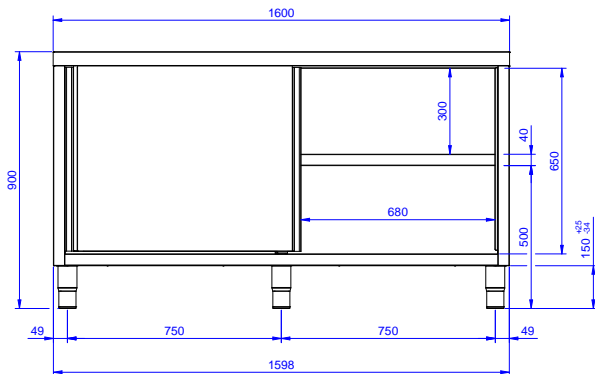

Descrizione

Articolo N°

Tavolo in acciaio inox AISI 304 con piano di lavoro da 50 mm e spessore 8/10. Struttura interna saldata. Porte scorrevoli fonoassorbenti. Ripiano intermedio regolabile e piedini ad altezza regolabile.

Costruzione

- Struttura completamente in acciaio inox con telaio saldato per conferire massima stabilità al tavolo.
- Facilità di accesso grazie alle porte scorrevoli.
- I tavoli sono dotati di ripiano intermedio posizionabile a tre diverse altezze.
- Ripiano intermedio e rinforzo trasversale in acciaio inox con angoli rivettati.
- Porte fonoassorbenti e scorrevoli su guide poste all'interno della cornice del mobile.
- Miglior accesso al vano grazie alla presenza, per tutte le lunghezze, di solo due porte.
- Costruzione interamente in acciaio inox per offrire massima durata.
- Costruito interamente in acciaio inox.
- Il pannello della base ha un profilo di 40 mm di altezza, è di 8/10 di spessore con bordi rialzati e rinforzo in barra. È saldato alle gambe per un ulteriore rinforzo della struttura.
- Piedini in acciaio inox AISI 304, altezza 150 mm e diametro 54 mm, regolabili di -35/+25 mm.
- [NOT TRANSLATED]

Accessori opzionali

- Mensola da banco, da 1600 mm PNC 132967
- Mensola da banco con luce a led e lampada in ceramica per riscaldare, da 1600 mm PNC 132991
- Kit 4 ruote, di cui due con freno, PNC 855299 diametro 100 mm, per tavoli armadiati (altezza complessiva su ruote = 860 mm)

Approvazione: _____

Fronte

Lato

Alto

Informazioni chiave

Larghezza armadio:	
132859 (MS1607N)	1545 mm
Profondità armadio:	645 mm
Altezza armadietto:	610 mm
Dimensioni esterne, larghezza:	1600 mm
Dimensioni esterne, profondità:	700 mm
Dimensioni esterne, altezza:	900 mm
Spessore piano di lavoro:	50 mm
Peso netto:	65 kg