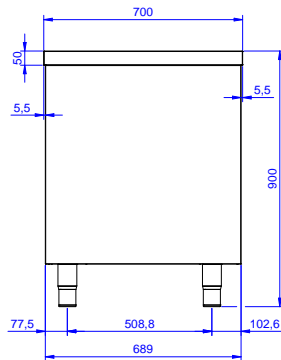

Descrizione

Articolo N°

Tavolo in acciaio inox AISI 304 con piano di lavoro da 50 mm e spessore 8/10. Struttura interna saldata. Porte scorrevoli fonoassorbenti. Ripiano intermedio regolabile e piedini ad altezza regolabile.

Costruzione

- Struttura completamente in acciaio inox con telaio saldato per conferire massima stabilità al tavolo.
- Facilità di accesso grazie alle porte scorrevoli.
- I tavoli sono dotati di ripiano intermedio posizionabile a tre diverse altezze.
- Ripiano intermedio e rinforzo trasversale in acciaio inox con angoli rivettati.
- Porte fonoassorbenti e scorrevoli su guide poste all'interno della cornice del mobile.
- Miglior accesso al vano grazie alla presenza, per tutte le lunghezze, di solo due porte.
- Costruzione interamente in acciaio inox per offrire massima durata.
- Costruito interamente in acciaio inox.
- Il pannello della base ha un profilo di 40 mm di altezza, è di 8/10 di spessore con bordi rialzati e rinforzo in barra. È saldato alle gambe per un ulteriore rinforzo della struttura.
- Piedini in acciaio inox AISI 304, altezza 150 mm e diametro 54 mm, regolabili di -35/+25 mm.
- [NOT TRANSLATED]

Accessori opzionali

- Mensola da banco, da 1600 mm PNC 132967
- Mensola da banco con luce a led e lampada in ceramica per riscaldare, da 1600 mm PNC 132991
- Kit 4 ruote, di cui due con freno, PNC 855299 diametro 100 mm, per tavoli armadiati (altezza complessiva su ruote = 860 mm)

Approvazione: _____

Fronte

Lato

Alto

Informazioni chiave

Larghezza armadio:	
132859 (MS1607N)	1545 mm
Profondità armadio:	645 mm
Altezza armadietto:	610 mm
Dimensioni esterne, larghezza:	1600 mm
Dimensioni esterne, profondità:	700 mm
Dimensioni esterne, altezza:	900 mm
Spessore piano di lavoro:	50 mm
Peso netto:	65 kg