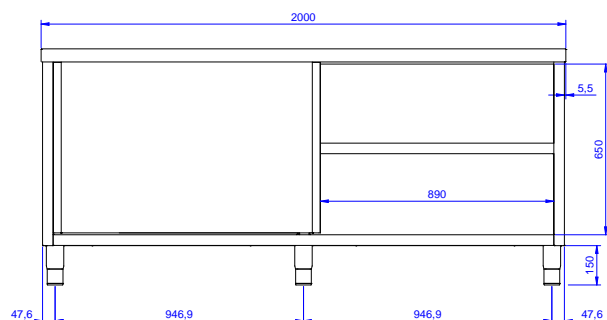

#### Articolo N°

Tavolo in acciaio inox AISI 304 con piano di lavoro da 50 mm e spessore 8/10. Struttura interna saldata. Porte scorrevoli fonoassorbenti. Ripiano intermedio regolabile e piedini ad altezza regolabile.

### Costruzione

- Struttura completamente in acciaio inox con telaio saldato per conferire massima stabilità al tavolo.
- Facilità di accesso grazie alle porte scorrevoli.
- I tavoli sono dotati di ripiano intermedio posizionabile a tre diverse altezze.
- Ripiano intermedio e rinforzo trasversale in acciaio inox con angoli rivettati.
- Porte fonoassorbenti e scorrevoli su guide poste all'interno della cornice del mobile.
- Miglior accesso al vano grazie alla presenza, per tutte le lunghezze, di solo due porte.
- Costruzione interamente in acciaio inox per offrire massima durata.
- Costruito interamente in acciaio inox.
- Il pannello della base ha un profilo di 40 mm di altezza, è di 8/10 di spessore con bordi rialzati e rinforzo in barra. È saldato alle gambe per un ulteriore rinforzo della struttura.
- Piedini in acciaio inox AISI 304, altezza 150 mm e diametro 54 mm, regolabili di -35/+25 mm.
- [NOT TRANSLATED]

### Accessori opzionali

- Mensola da banco, da 2000 mm PNC 132969
- Mensola da banco con luce a led e lampada in ceramica per riscaldare, da 2000 mm PNC 132993
- Kit 4 ruote, di cui due con freno, PNC 855299  diametro 100 mm, per tavoli armadiati (altezza complessiva su ruote = 860 mm)

Approvazione: \_\_\_\_\_

**Fronte**

**Lato**

**Alto**

**Informazioni chiave**

<b>Larghezza armadio:</b>	
<b>132861 (MS2007N)</b>	1945 mm
<b>Profondità armadio:</b>	645 mm
<b>Altezza armadietto:</b>	610 mm
<b>Dimensioni esterne, larghezza:</b>	2000 mm
<b>Dimensioni esterne, profondità:</b>	700 mm
<b>Dimensioni esterne, altezza:</b>	900 mm
<b>Spessore piano di lavoro:</b>	50 mm
<b>Peso netto:</b>	75 kg