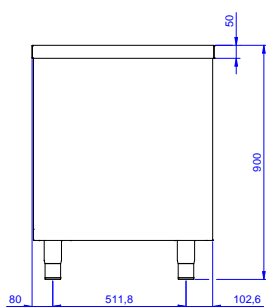

#### Articolo N°

Tavolo in acciaio inox AISI 304 con piano di lavoro da 50 mm e spessore 8/10. Struttura interna saldata. Porte scorrevoli fonoassorbenti. Ripiano intermedio regolabile e piedini ad altezza regolabile.

### Costruzione

- Struttura completamente in acciaio inox con telaio saldato per conferire massima stabilità al tavolo.
- Facilità di accesso grazie alle porte scorrevoli.
- I tavoli sono dotati di ripiano intermedio posizionabile a tre diverse altezze.
- Ripiano intermedio e rinforzo trasversale in acciaio inox con angoli rivettati.
- Porte fonoassorbenti e scorrevoli su guide poste all'interno della cornice del mobile.
- Miglior accesso al vano grazie alla presenza, per tutte le lunghezze, di solo due porte.
- Costruzione interamente in acciaio inox per offrire massima durata.
- Costruito interamente in acciaio inox.
- Il pannello della base ha un profilo di 40 mm di altezza, è di 8/10 di spessore con bordi rialzati e rinforzo in barra. È saldato alle gambe per un ulteriore rinforzo della struttura.
- Piedini in acciaio inox AISI 304, altezza 150 mm e diametro 54 mm, regolabili di -35/+25 mm.
- [NOT TRANSLATED]

### Accessori opzionali

- Mensola da banco, da 2000 mm PNC 132969
- Mensola da banco con luce a led e lampada in ceramica per riscaldare, da 2000 mm PNC 132993
- Kit 4 ruote, di cui due con freno, PNC 855299  diametro 100 mm, per tavoli armadiati (altezza complessiva su ruote = 860 mm)

Approvazione: \_\_\_\_\_

**Fronte**

**Lato**

**Alto**

**Informazioni chiave**

<b>Larghezza armadio:</b>	
<b>132861 (MS2007N)</b>	1945 mm
<b>Profondità armadio:</b>	645 mm
<b>Altezza armadietto:</b>	610 mm
<b>Dimensioni esterne, larghezza:</b>	2000 mm
<b>Dimensioni esterne, profondità:</b>	700 mm
<b>Dimensioni esterne, altezza:</b>	900 mm
<b>Spessore piano di lavoro:</b>	50 mm
<b>Peso netto:</b>	75 kg