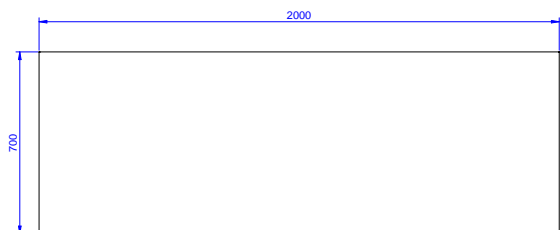

Approvazione: \_\_\_\_\_

**Fronte**

**Lato**

**Alto**

**Informazioni chiave**

<b>Larghezza armadio:</b>	
<b>132861 (MS2007N)</b>	1945 mm
<b>Profondità armadio:</b>	645 mm
<b>Altezza armadietto:</b>	610 mm
<b>Dimensioni esterne, larghezza:</b>	2000 mm
<b>Dimensioni esterne, profondità:</b>	700 mm
<b>Dimensioni esterne, altezza:</b>	900 mm
<b>Spessore piano di lavoro:</b>	50 mm
<b>Peso netto:</b>	75 kg