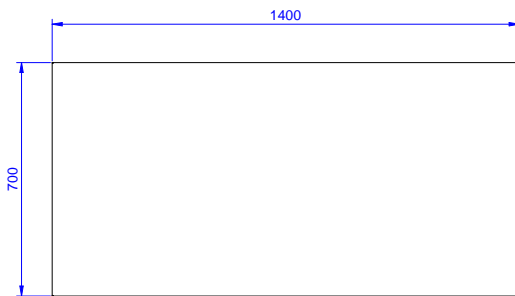

Approvazione: _____

Fronte

Lato

Alto

Informazioni chiave

Larghezza armadio:	
132868 (MSP1207N)	1145 mm
Profondità armadio:	645 mm
Altezza armadietto:	610 mm
Dimensioni esterne, larghezza:	1200 mm
Dimensioni esterne, profondità:	700 mm
Dimensioni esterne, altezza:	900 mm
Spessore piano di lavoro:	50 mm
Peso netto:	55 kg