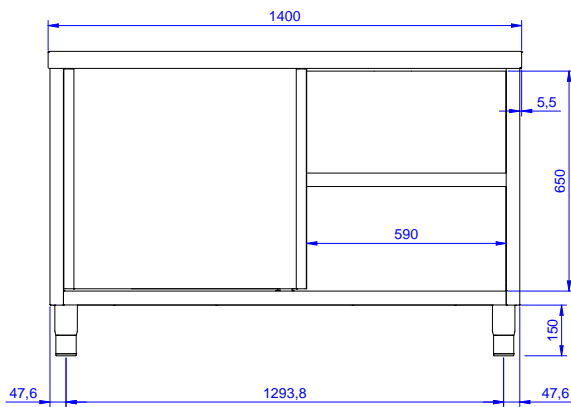

Articolo N°

Tavolo in acciaio inox AISI 304 con piano di lavoro da 50 mm e spessore 8/10. Struttura interna saldata. Porte scorrevoli fonoassorbenti. Ripiano intermedio regolabile e piedini ad altezza regolabile.

Costruzione

- Struttura completamente in acciaio inox con telaio saldato per conferire massima stabilità al tavolo.
- Facilità di accesso grazie alle porte scorrevoli.
- I tavoli sono dotati di ripiano intermedio posizionabile a tre diverse altezze.
- Ripiano intermedio e rinforzo trasversale in acciaio inox con angoli rivettati.
- Porte fonoassorbenti e scorrevoli su guide poste all'interno della cornice del mobile.
- Miglior accesso al vano grazie alla presenza, per tutte le lunghezze, di solo due porte.
- Costruzione interamente in acciaio inox per offrire massima durata.
- Costruito interamente in acciaio inox.
- Il pannello della base ha un profilo di 40 mm di altezza, è di 8/10 di spessore con bordi rialzati e rinforzo in barra. È saldato alle gambe per un ulteriore rinforzo della struttura.
- Piedini in acciaio inox AISI 304, altezza 150 mm e diametro 54 mm, regolabili di -35/+25 mm.
- [NOT TRANSLATED]

Accessori opzionali

- Mensola da banco, da 1200 mm PNC 132965
- Mensola da banco con luce a led e lampada in ceramica per riscaldare, da 1200 mm PNC 132989
- Kit 4 ruote, di cui due con freno, PNC 855299
diametro 100 mm, per tavoli armadiati (altezza complessiva su ruote = 860 mm)

Approvazione: _____

Fronte

Lato

Alto

Informazioni chiave

Larghezza armadio:	
132868 (MSP1207N)	1145 mm
Profondità armadio:	645 mm
Altezza armadietto:	610 mm
Dimensioni esterne, larghezza:	1200 mm
Dimensioni esterne, profondità:	700 mm
Dimensioni esterne, altezza:	900 mm
Spessore piano di lavoro:	50 mm
Peso netto:	55 kg