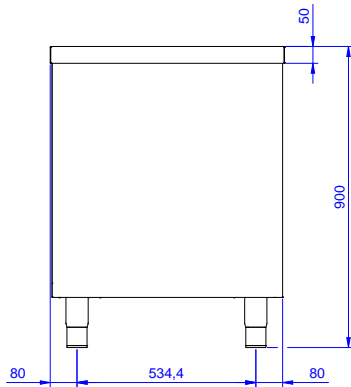

Articolo N°

Tavolo in acciaio inox AISI 304 con piano di lavoro da 50 mm e spessore 8/10. Struttura interna saldata. Porte scorrevoli fonoassorbenti. Ripiano intermedio regolabile e piedini ad altezza regolabile.

Costruzione

- Struttura completamente in acciaio inox con telaio saldato per conferire massima stabilità al tavolo.
- Facilità di accesso grazie alle porte scorrevoli.
- I tavoli sono dotati di ripiano intermedio posizionabile a tre diverse altezze.
- Ripiano intermedio e rinforzo trasversale in acciaio inox con angoli rivettati.
- Porte fonoassorbenti e scorrevoli su guide poste all'interno della cornice del mobile.
- Miglior accesso al vano grazie alla presenza, per tutte le lunghezze, di solo due porte.
- Costruzione interamente in acciaio inox per offrire massima durata.
- Costruito interamente in acciaio inox.
- Il pannello della base ha un profilo di 40 mm di altezza, è di 8/10 di spessore con bordi rialzati e rinforzo in barra. È saldato alle gambe per un ulteriore rinforzo della struttura.
- Piedini in acciaio inox AISI 304, altezza 150 mm e diametro 54 mm, regolabili di -35/+25 mm.
- [NOT TRANSLATED]

Accessori opzionali

- Mensola da banco, da 1200 mm PNC 132965
- Mensola da banco con luce a led e lampada in ceramica per riscaldare, da 1200 mm PNC 132989
- Kit 4 ruote, di cui due con freno, PNC 855299
diametro 100 mm, per tavoli armadiati (altezza complessiva su ruote = 860 mm)

Approvazione: _____

Fronte

Lato

Alto

Informazioni chiave

Larghezza armadio:	
132868 (MSP1207N)	1145 mm
Profondità armadio:	645 mm
Altezza armadietto:	610 mm
Dimensioni esterne, larghezza:	1200 mm
Dimensioni esterne, profondità:	700 mm
Dimensioni esterne, altezza:	900 mm
Spessore piano di lavoro:	50 mm
Peso netto:	55 kg