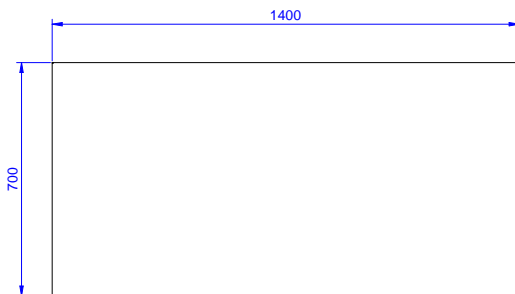

Approvazione: _____

Fronte

Lato

Alto

Informazioni chiave

Larghezza armadio:	
132868 (MSP1207N)	1145 mm
Profondità armadio:	645 mm
Altezza armadietto:	610 mm
Dimensioni esterne, larghezza:	1200 mm
Dimensioni esterne, profondità:	700 mm
Dimensioni esterne, altezza:	900 mm
Spessore piano di lavoro:	50 mm
Peso netto:	55 kg