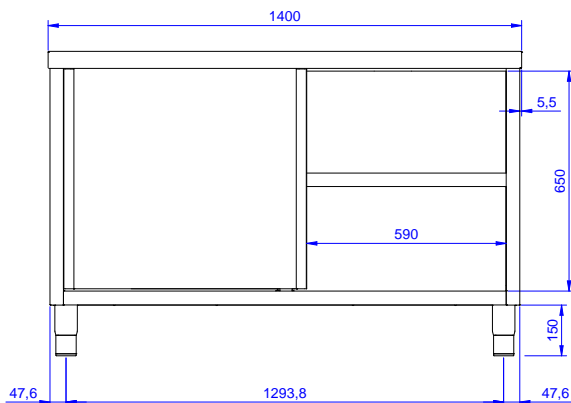

Articolo N°

Tavolo in acciaio inox AISI 304 con piano di lavoro da 50 mm e spessore 8/10. Struttura interna saldata. Porte scorrevoli fonoassorbenti. Ripiano intermedio regolabile e piedini ad altezza regolabile.

Costruzione

- Struttura completamente in acciaio inox con telaio saldato per conferire massima stabilità al tavolo.
- Facilità di accesso grazie alle porte scorrevoli.
- I tavoli sono dotati di ripiano intermedio posizionabile a tre diverse altezze.
- Ripiano intermedio e rinforzo trasversale in acciaio inox con angoli rivettati.
- Porte fonoassorbenti e scorrevoli su guide poste all'interno della cornice del mobile.
- Miglior accesso al vano grazie alla presenza, per tutte le lunghezze, di solo due porte.
- Costruzione interamente in acciaio inox per offrire massima durata.
- Costruito interamente in acciaio inox.
- Il pannello della base ha un profilo di 40 mm di altezza, è di 8/10 di spessore con bordi rialzati e rinforzo in barra. È saldato alle gambe per un ulteriore rinforzo della struttura.
- Piedini in acciaio inox AISI 304, altezza 150 mm e diametro 54 mm, regolabili di -35/+25 mm.
- [NOT TRANSLATED]

Accessori opzionali

- Mensola da banco, da 1200 mm PNC 132965
- Mensola da banco con luce a led e lampada in ceramica per riscaldare, da 1200 mm PNC 132989
- Kit 4 ruote, di cui due con freno, PNC 855299
diametro 100 mm, per tavoli armadiati (altezza complessiva su ruote = 860 mm)

Approvazione: _____

Fronte

Lato

Alto

Informazioni chiave

Larghezza armadio:	
132868 (MSP1207N)	1145 mm
Profondità armadio:	645 mm
Altezza armadietto:	610 mm
Dimensioni esterne, larghezza:	1200 mm
Dimensioni esterne, profondità:	700 mm
Dimensioni esterne, altezza:	900 mm
Spessore piano di lavoro:	50 mm
Peso netto:	55 kg