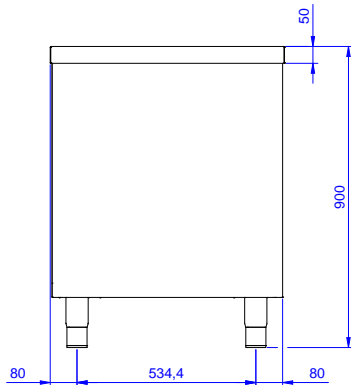

Articolo N°

Tavolo in acciaio inox AISI 304 con piano di lavoro da 50 mm e spessore 8/10. Struttura interna saldata. Porte scorrevoli fonoassorbenti. Ripiano intermedio regolabile e piedini ad altezza regolabile.

Costruzione

- Struttura completamente in acciaio inox con telaio saldato per conferire massima stabilità al tavolo.
- Facilità di accesso grazie alle porte scorrevoli.
- I tavoli sono dotati di ripiano intermedio posizionabile a tre diverse altezze.
- Ripiano intermedio e rinforzo trasversale in acciaio inox con angoli rivettati.
- Porte fonoassorbenti e scorrevoli su guide poste all'interno della cornice del mobile.
- Miglior accesso al vano grazie alla presenza, per tutte le lunghezze, di solo due porte.
- Costruzione interamente in acciaio inox per offrire massima durata.
- Costruito interamente in acciaio inox.
- Il pannello della base ha un profilo di 40 mm di altezza, è di 8/10 di spessore con bordi rialzati e rinforzo in barra. È saldato alle gambe per un ulteriore rinforzo della struttura.
- Piedini in acciaio inox AISI 304, altezza 150 mm e diametro 54 mm, regolabili di -35/+25 mm.
- [NOT TRANSLATED]

Accessori opzionali

- Mensola da banco, da 1200 mm PNC 132965
- Mensola da banco con luce a led e lampada in ceramica per riscaldare, da 1200 mm PNC 132989
- Kit 4 ruote, di cui due con freno, PNC 855299
diametro 100 mm, per tavoli armadiati (altezza complessiva su ruote = 860 mm)

Approvazione: _____

Fronte

Lato

Alto

Informazioni chiave

Larghezza armadio:	
132868 (MSP1207N)	1145 mm
Profondità armadio:	645 mm
Altezza armadietto:	610 mm
Dimensioni esterne, larghezza:	1200 mm
Dimensioni esterne, profondità:	700 mm
Dimensioni esterne, altezza:	900 mm
Spessore piano di lavoro:	50 mm
Peso netto:	55 kg