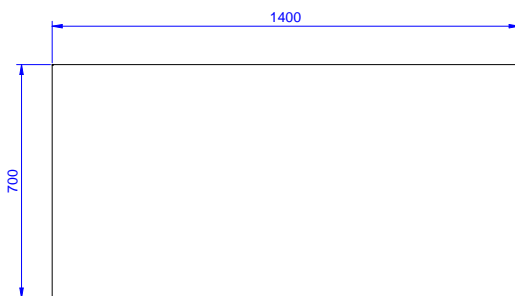

Approvazione: _____

Fronte

Lato

Alto

Informazioni chiave

Larghezza armadio:	
132868 (MSP1207N)	1145 mm
Profondità armadio:	645 mm
Altezza armadietto:	610 mm
Dimensioni esterne, larghezza:	1200 mm
Dimensioni esterne, profondità:	700 mm
Dimensioni esterne, altezza:	900 mm
Spessore piano di lavoro:	50 mm
Peso netto:	55 kg