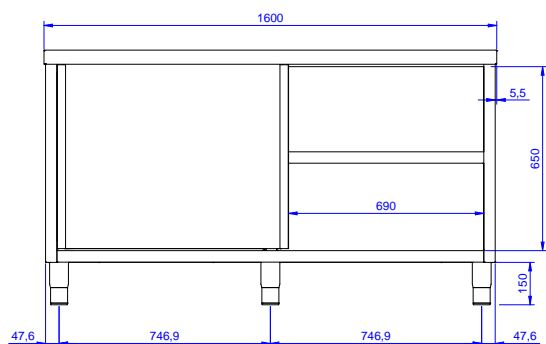

#### Articolo N°

Tavolo in acciaio inox AISI 304 con piano di lavoro da 50 mm e spessore 8/10. Struttura interna saldata. Porte scorrevoli fonoassorbenti. Ripiano intermedio regolabile e piedini ad altezza regolabile.

### Costruzione

- Struttura completamente in acciaio inox con telaio saldato per conferire massima stabilità al tavolo.
- Facilità di accesso grazie alle porte scorrevoli.
- I tavoli sono dotati di ripiano intermedio posizionabile a tre diverse altezze.
- Ripiano intermedio e rinforzo trasversale in acciaio inox con angoli rivettati.
- Porte fonoassorbenti e scorrevoli su guide poste all'interno della cornice del mobile.
- Miglior accesso al vano grazie alla presenza, per tutte le lunghezze, di solo due porte.
- Costruzione interamente in acciaio inox per offrire massima durata.
- Costruito interamente in acciaio inox.
- Il pannello della base ha un profilo di 40 mm di altezza, è di 8/10 di spessore con bordi rialzati e rinforzo in barra. È saldato alle gambe per un ulteriore rinforzo della struttura.
- Piedini in acciaio inox AISI 304, altezza 150 mm e diametro 54 mm, regolabili di -35/+25 mm.
- [NOT TRANSLATED]

Approvazione: \_\_\_\_\_

**Fronte****Lato****Alto****Informazioni chiave**

<b>Larghezza armadio:</b>	
<b>132869 (MSP1607N)</b>	1545 mm
<b>Profondità armadio:</b>	645 mm
<b>Altezza armadietto:</b>	610 mm
<b>Dimensioni esterne, larghezza:</b>	1600 mm
<b>Dimensioni esterne, profondità:</b>	700 mm
<b>Dimensioni esterne, altezza:</b>	900 mm
<b>Spessore piano di lavoro:</b>	50 mm
<b>Peso netto:</b>	65 kg