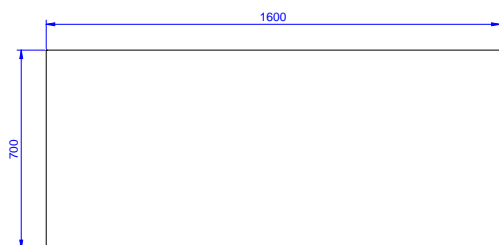

Alto

Informazioni chiave

Larghezza armadio:	
132869 (MSP1607N)	1545 mm
Profondità armadio:	645 mm
Altezza armadietto:	610 mm
Dimensioni esterne, larghezza:	1600 mm
Dimensioni esterne, profondità:	700 mm
Dimensioni esterne, altezza:	900 mm
Spessore piano di lavoro:	50 mm
Peso netto:	65 kg