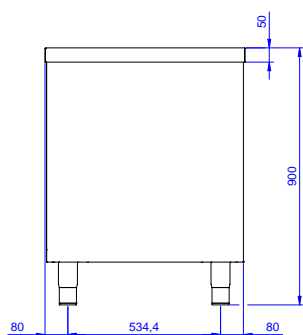

#### Articolo N°

Tavolo in acciaio inox AISI 304 con piano di lavoro da 50 mm e spessore 8/10. Struttura interna saldata. Porte scorrevoli fonoassorbenti. Ripiano intermedio regolabile e piedini ad altezza regolabile.

### Costruzione

- Struttura completamente in acciaio inox con telaio saldato per conferire massima stabilità al tavolo.
- Facilità di accesso grazie alle porte scorrevoli.
- I tavoli sono dotati di ripiano intermedio posizionabile a tre diverse altezze.
- Ripiano intermedio e rinforzo trasversale in acciaio inox con angoli rivettati.
- Porte fonoassorbenti e scorrevoli su guide poste all'interno della cornice del mobile.
- Miglior accesso al vano grazie alla presenza, per tutte le lunghezze, di solo due porte.
- Costruzione interamente in acciaio inox per offrire massima durata.
- Costruito interamente in acciaio inox.
- Il pannello della base ha un profilo di 40 mm di altezza, è di 8/10 di spessore con bordi rialzati e rinforzo in barra. È saldato alle gambe per un ulteriore rinforzo della struttura.
- Piedini in acciaio inox AISI 304, altezza 150 mm e diametro 54 mm, regolabili di -35/+25 mm.
- [NOT TRANSLATED]

Approvazione: \_\_\_\_\_

**Fronte****Lato****Alto****Informazioni chiave**

<b>Larghezza armadio:</b>	
<b>132869 (MSP1607N)</b>	1545 mm
<b>Profondità armadio:</b>	645 mm
<b>Altezza armadietto:</b>	610 mm
<b>Dimensioni esterne, larghezza:</b>	1600 mm
<b>Dimensioni esterne, profondità:</b>	700 mm
<b>Dimensioni esterne, altezza:</b>	900 mm
<b>Spessore piano di lavoro:</b>	50 mm
<b>Peso netto:</b>	65 kg