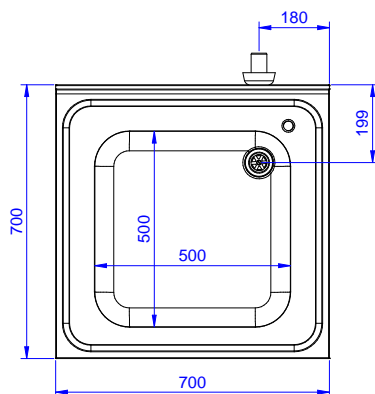

Articolo N°

Lavatoio in acciaio inox AISI 304 con piano di lavoro da 50 mm e spessore 8/10. Insonorizzato con piega salvamani sui bordi e dotato di involucro perimetrale ed angoli saldati. Gambe quadre in acciaio inox AISI 304 (40x40 mm) con piedini regolabili in altezza. Alzatina paraspruzzi posteriore con raggiatura 10 mm, altezza 100 mm e spessore 13 mm. Una vasca da 500x500xh250 mm dotata di tubo troppopieno e piletta di scarico da 2".

Fronte

Lato

D = Scarico acqua

Alto

Informazioni chiave

Dimensioni esterne, larghezza:

132894 (SL07N) 700 mm

Dimensioni esterne, profondità:

700 mm

Dimensioni esterne, altezza:

900 mm

Dimensione alzatina, altezza:

100 mm

Dimensione alzatina, profondità:

13 mm

Dimensione alzatina, raggio:

R=10

Numero di vasche:

1

Dimensione vasca:

500x500xH250

Peso netto:

20 kg