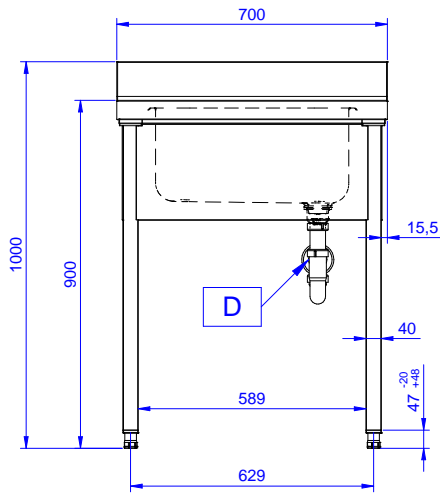

Articolo N°

Lavatoio in acciaio inox AISI 304 con piano di lavoro da 50 mm e spessore 8/10. Insonorizzato con piega salvamani sui bordi e dotato di involucro perimetrale ed angoli saldati. Gambe quadre in acciaio inox AISI 304 (40x40 mm) con piedini regolabili in altezza. Alzatina paraspruzzi posteriore con raggiatura 10 mm, altezza 100 mm e spessore 13 mm. Una vasca da 500x500xh250 mm dotata di tubo troppopieno e piletta di scarico da 2".

Fronte

Lato

D = Scarico acqua

Alto

Informazioni chiave

Dimensioni esterne, larghezza:

132894 (SL07N) 700 mm

Dimensioni esterne, profondità:

700 mm

Dimensioni esterne, altezza:

900 mm

Dimensione alzatina, altezza:

100 mm

Dimensione alzatina, profondità:

13 mm

Dimensione alzatina, raggio:

R=10

Numero di vasche:

1

Dimensione vasca:

500x500xH250

Peso netto:

20 kg