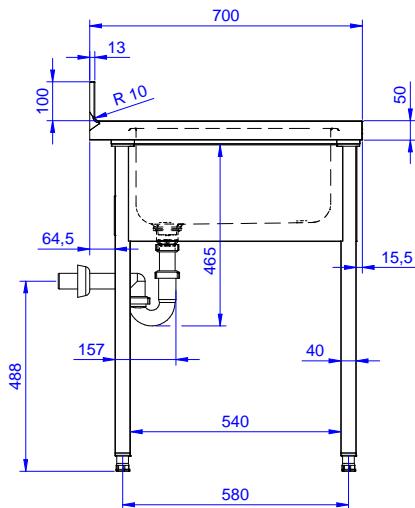

Articolo N°

Lavatoio in acciaio inox AISI 304 con piano di lavoro da 50 mm e spessore 8/10. Insonorizzato con piega salvamani sui bordi e dotato di involucro perimetrale ed angoli saldati. Gambe quadre in acciaio inox AISI 304 (40x40 mm) con piedini regolabili in altezza. Alzatina paraspruzzi posteriore con raggiatura 10 mm, altezza 100 mm e spessore 13 mm. Una vasca da 500x500xh250 mm dotata di tubo troppopieno e piletta di scarico da 2".

Fronte

Lato

D = Scarico acqua

Alto

Informazioni chiave

Dimensioni esterne, larghezza:

132894 (SL07N) 700 mm

Dimensioni esterne, profondità:

700 mm

Dimensioni esterne, altezza:

900 mm

Dimensione alzatina, altezza:

100 mm

Dimensione alzatina, profondità:

13 mm

Dimensione alzatina, raggio:

R=10

Numero di vasche:

1

Dimensione vasca:

500x500xH250

Peso netto:

20 kg