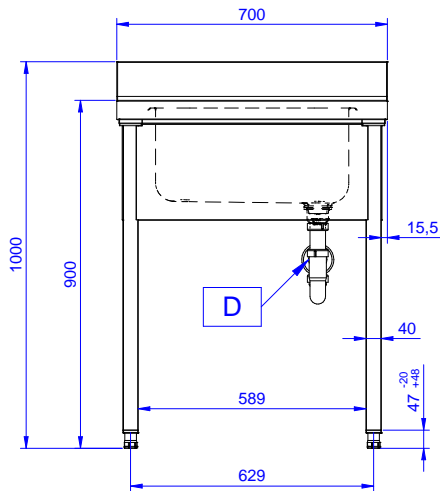

Articolo N°

Lavatoio in acciaio inox AISI 304 con piano di lavoro da 50 mm e spessore 8/10. Insonorizzato con piega salvamani sui bordi e dotato di involucro perimetrale ed angoli saldati. Gambe quadre in acciaio inox AISI 304 (40x40 mm) con piedini regolabili in altezza. Alzatina paraspruzzi posteriore con raggiatura 10 mm, altezza 100 mm e spessore 13 mm. Una vasca da 500x500xh250 mm dotata di tubo troppopieno e piletta di scarico da 2".

Fronte

Lato

D = Scarico acqua

Alto

Informazioni chiave

Dimensioni esterne, larghezza:

132894 (SL07N) 700 mm

Dimensioni esterne, profondità:

700 mm

Dimensioni esterne, altezza:

900 mm

Dimensione alzatina, altezza:

100 mm

Dimensione alzatina, profondità:

13 mm

Dimensione alzatina, raggio:

R=10

Numero di vasche:

1

Dimensione vasca:

500x500xH250

Peso netto:

20 kg