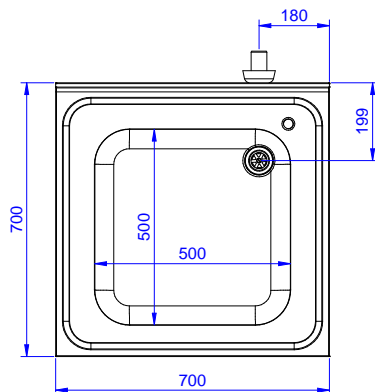

Articolo N°

Lavatoio in acciaio inox AISI 304 con piano di lavoro da 50 mm e spessore 8/10. Insonorizzato con piega salvamani sui bordi e dotato di involucro perimetrale ed angoli saldati. Gambe quadre in acciaio inox AISI 304 (40x40 mm) con piedini regolabili in altezza. Alzatina paraspruzzi posteriore con raggiatura 10 mm, altezza 100 mm e spessore 13 mm. Una vasca da 500x500xh250 mm dotata di tubo troppopieno e piletta di scarico da 2".

Fronte

Lato

D = Scarico acqua

Alto

Informazioni chiave

Dimensioni esterne, larghezza:

132894 (SL07N) 700 mm

Dimensioni esterne, profondità:

700 mm

Dimensioni esterne, altezza:

900 mm

Dimensione alzatina, altezza:

100 mm

Dimensione alzatina, profondità:

13 mm

Dimensione alzatina, raggio:

R=10

Numero di vasche:

1

Dimensione vasca:

500x500xH250

Peso netto:

20 kg