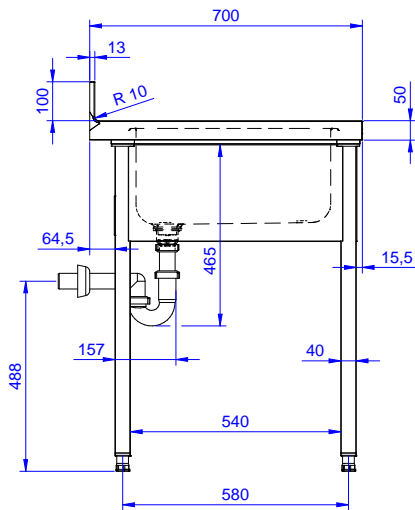

Articolo N°

Lavatoio in acciaio inox AISI 304 con piano di lavoro da 50 mm e spessore 8/10. Insonorizzato con piega salvamani sui bordi e dotato di involucro perimetrale ed angoli saldati. Gambe quadre in acciaio inox AISI 304 (40x40 mm) con piedini regolabili in altezza. Alzatina paraspruzzi posteriore con raggiatura 10 mm, altezza 100 mm e spessore 13 mm. Una vasca da 500x500xh250 mm dotata di tubo troppopieno e piletta di scarico da 2".

Fronte

Lato

D = Scarico acqua

Alto

Informazioni chiave

Dimensioni esterne, larghezza:

132894 (SL07N) 700 mm

Dimensioni esterne, profondità:

700 mm

Dimensioni esterne, altezza:

900 mm

Dimensione alzatina, altezza:

100 mm

Dimensione alzatina, profondità:

13 mm

Dimensione alzatina, raggio:

R=10

Numero di vasche:

1

Dimensione vasca:

500x500xH250

Peso netto:

20 kg