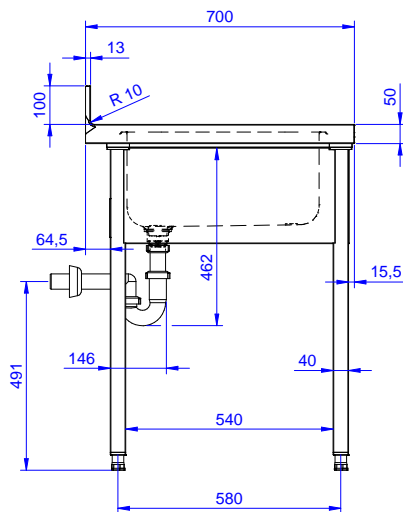

Descrizione

Articolo N°

Lavatoio in acciaio inox AISI 304 con piano di lavoro da 50 mm e spessore 8/10. Insonorizzato con piega salvamani sui bordi e dotato di involucro perimetrale ed angoli saldati. Gambe quadre in acciaio inox AISI 304 (40x40 mm) con piedini regolabili in altezza. Alzatina paraspruzzi posteriore con raggiatura 10 mm, altezza 100 mm e spessore 13 mm. Una vasca da 500x500xh250 mm dotata di tubo troppopieno e piletta di scarico da 2". Gocciolatoio stampato posizionato sulla parte destra.

Fronte

Lato

D = Scarico acqua

Alto

Informazioni chiave

Dimensioni esterne, larghezza:

132895 (SL10DN) 1000 mm

Dimensioni esterne, profondità:

700 mm

Dimensioni esterne, altezza:

900 mm

Dimensione alzatina, altezza:

100 mm

Dimensione alzatina, profondità:

13 mm

Dimensione alzatina, raggio:

R=10

Numero di vasche:

1

Dimensione vasca:

400X500XH250

Peso netto:

40 kg