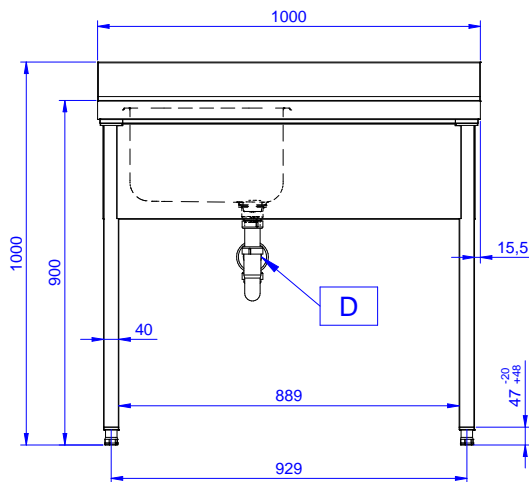

Descrizione

Articolo N°

Lavatoio in acciaio inox AISI 304 con piano di lavoro da 50 mm e spessore 8/10. Insonorizzato con piega salvamani sui bordi e dotato di involucro perimetrale ed angoli saldati. Gambe quadre in acciaio inox AISI 304 (40x40 mm) con piedini regolabili in altezza. Alzatina paraspruzzi posteriore con raggiatura 10 mm, altezza 100 mm e spessore 13 mm. Una vasca da 500x500xh250 mm dotata di tubo troppopieno e piletta di scarico da 2". Gocciolatoio stampato posizionato sulla parte destra.

Fronte

Lato

D = Scarico acqua

Alto

Informazioni chiave

Dimensioni esterne, larghezza:

132895 (SL10DN) 1000 mm

Dimensioni esterne, profondità:

700 mm

Dimensioni esterne, altezza:

900 mm

Dimensione alzatina, altezza:

100 mm

Dimensione alzatina, profondità:

13 mm

Dimensione alzatina, raggio:

R=10

Numero di vasche:

1

Dimensione vasca:

400X500XH250

Peso netto:

40 kg