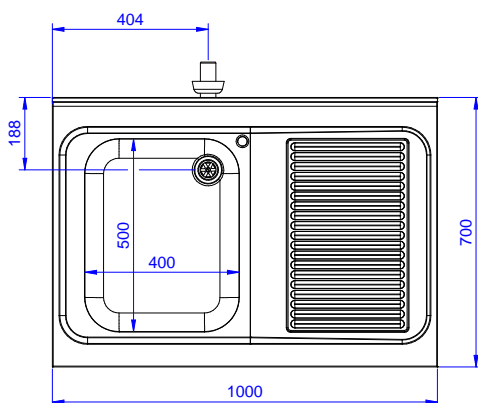

Descrizione

Articolo N°

Lavatoio in acciaio inox AISI 304 con piano di lavoro da 50 mm e spessore 8/10. Insonorizzato con piega salvamani sui bordi e dotato di involucro perimetrale ed angoli saldati. Gambe quadre in acciaio inox AISI 304 (40x40 mm) con piedini regolabili in altezza. Alzatina paraspruzzi posteriore con raggiatura 10 mm, altezza 100 mm e spessore 13 mm. Una vasca da 500x500xh250 mm dotata di tubo troppopieno e piletta di scarico da 2". Gocciolatoio stampato posizionato sulla parte destra.

Fronte

Lato

D = Scarico acqua

Alto

Informazioni chiave

Dimensioni esterne, larghezza:

132895 (SL10DN) 1000 mm

Dimensioni esterne, profondità:

700 mm

Dimensioni esterne, altezza:

900 mm

Dimensione alzatina, altezza:

100 mm

Dimensione alzatina, profondità:

13 mm

Dimensione alzatina, raggio:

R=10

Numero di vasche:

1

Dimensione vasca:

400X500XH250

Peso netto:

40 kg