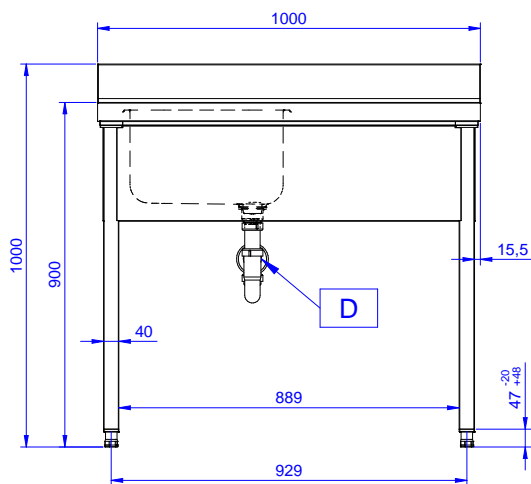

Descrizione

Articolo N°

Lavatoio in acciaio inox AISI 304 con piano di lavoro da 50 mm e spessore 8/10. Insonorizzato con piega salvamani sui bordi e dotato di involucro perimetrale ed angoli saldati. Gambe quadre in acciaio inox AISI 304 (40x40 mm) con piedini regolabili in altezza. Alzatina paraspruzzi posteriore con raggiatura 10 mm, altezza 100 mm e spessore 13 mm. Una vasca da 500x500xh250 mm dotata di tubo troppopieno e piletta di scarico da 2". Gocciolatoio stampato posizionato sulla parte destra.

Fronte

Lato

D = Scarico acqua

Alto

Informazioni chiave

Dimensioni esterne, larghezza:

132895 (SL10DN) 1000 mm

Dimensioni esterne, profondità:

700 mm

Dimensioni esterne, altezza:

900 mm

Dimensione alzatina, altezza:

100 mm

Dimensione alzatina, profondità:

13 mm

Dimensione alzatina, raggio:

R=10

Numero di vasche:

1

Dimensione vasca:

400X500XH250

Peso netto:

40 kg