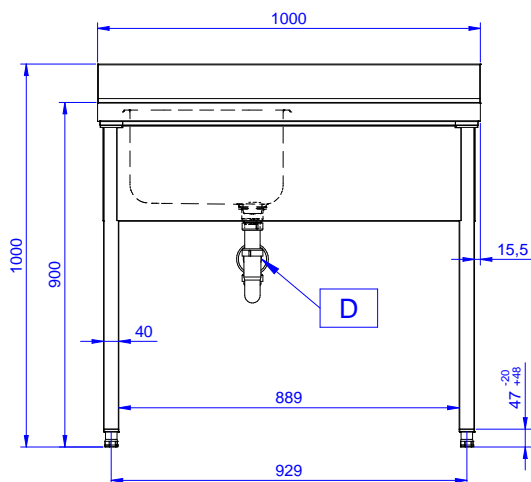

#### Articolo N°

Lavatoio in acciaio inox AISI 304 con piano di lavoro da 50 mm e spessore 8/10. Insonorizzato con piega salvamani sui bordi e dotato di involucro perimetrale ed angoli saldati. Gambe quadre in acciaio inox AISI 304 (40x40 mm) con piedini regolabili in altezza. Alzatina paraspruzzi posteriore con raggiatura 10 mm, altezza 100 mm e spessore 13 mm. Una vasca da 500x500xh250 mm dotata di tubo troppopieno e piletta di scarico da 2". Gocciolatoio stampato posizionato sulla parte destra.

**Fronte**

**Lato**

**D** = Scarico acqua

**Alto**

**Informazioni chiave**

**Dimensioni esterne, larghezza:**

**132895 (SL10DN)** 1000 mm

**Dimensioni esterne, profondità:**

700 mm

**Dimensioni esterne, altezza:**

900 mm

**Dimensione alzatina, altezza:**

100 mm

**Dimensione alzatina, profondità:**

13 mm

**Dimensione alzatina, raggio:**