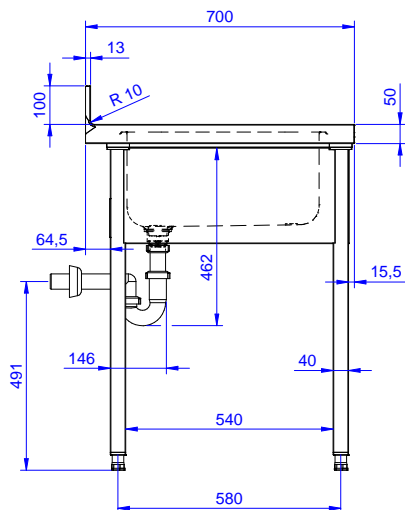

#### Articolo N°

Lavatoio in acciaio inox AISI 304 con piano di lavoro da 50 mm e spessore 8/10. Insonorizzato con piega salvamani sui bordi e dotato di involucro perimetrale ed angoli saldati. Gambe quadre in acciaio inox AISI 304 (40x40 mm) con piedini regolabili in altezza. Alzatina paraspruzzi posteriore con raggiatura 10 mm, altezza 100 mm e spessore 13 mm. Una vasca da 500x500xh250 mm dotata di tubo troppopieno e piletta di scarico da 2". Gocciolatoio stampato posizionato sulla parte destra.

**Fronte**

**Lato**

**D** = Scarico acqua

**Alto**

**Informazioni chiave**

**Dimensioni esterne, larghezza:**

**132895 (SL10DN)** 1000 mm

**Dimensioni esterne, profondità:**

700 mm

**Dimensioni esterne, altezza:**

900 mm

**Dimensione alzatina, altezza:**

100 mm

**Dimensione alzatina, profondità:**

13 mm

**Dimensione alzatina, raggio:**