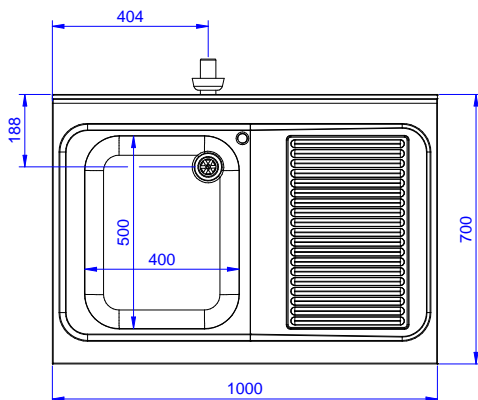

#### Articolo N°

Lavatoio in acciaio inox AISI 304 con piano di lavoro da 50 mm e spessore 8/10. Insonorizzato con piega salvamani sui bordi e dotato di involucro perimetrale ed angoli saldati. Gambe quadre in acciaio inox AISI 304 (40x40 mm) con piedini regolabili in altezza. Alzatina paraspruzzi posteriore con raggiatura 10 mm, altezza 100 mm e spessore 13 mm. Una vasca da 500x500xh250 mm dotata di tubo troppopieno e piletta di scarico da 2". Gocciolatoio stampato posizionato sulla parte destra.

**Fronte**

**Lato**

**D** = Scarico acqua

**Alto**

**Informazioni chiave**

**Dimensioni esterne, larghezza:**

**132895 (SL10DN)** 1000 mm

**Dimensioni esterne, profondità:**

700 mm

**Dimensioni esterne, altezza:**

900 mm

**Dimensione alzatina, altezza:**

100 mm

**Dimensione alzatina, profondità:**

13 mm

**Dimensione alzatina, raggio:**

R=10

**Numero di vasche:**

1

**Dimensione vasca:**

400X500XH250

**Peso netto:**

40 kg