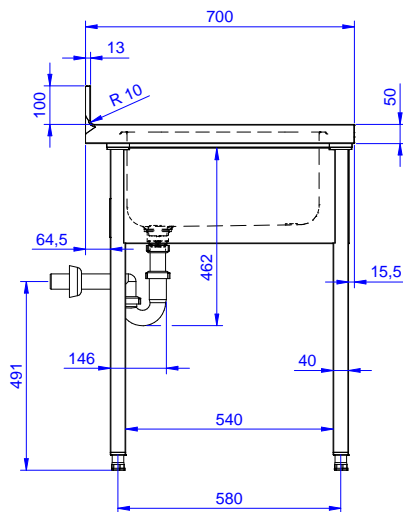

#### Articolo N°

Lavatoio in acciaio inox AISI 304 con piano di lavoro da 50 mm e spessore 8/10. Insonorizzato con piega salvamani sui bordi e dotato di involucro perimetrale ed angoli saldati. Gambe quadre in acciaio inox AISI 304 (40x40 mm) con piedini regolabili in altezza. Alzatina paraspruzzi posteriore con raggiatura 10 mm, altezza 100 mm e spessore 13 mm. Una vasca da 500x500xh250 mm dotata di tubo troppopieno e piletta di scarico da 2". Gocciolatoio stampato posizionato sulla parte destra.

**Fronte**

**Lato**

**D** = Scarico acqua

**Alto**

**Informazioni chiave**

**Dimensioni esterne, larghezza:**

**132895 (SL10DN)** 1000 mm

**Dimensioni esterne, profondità:**

700 mm

**Dimensioni esterne, altezza:**

900 mm

**Dimensione alzatina, altezza:**

100 mm

**Dimensione alzatina, profondità:**

13 mm

**Dimensione alzatina, raggio:**