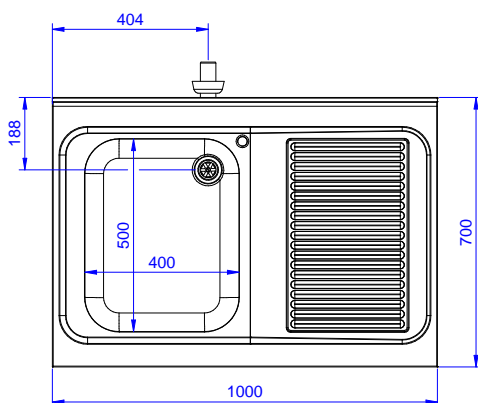

### Accessori opzionali

- Ripiano inferiore per tavoli e lavatoi da 1000 mm e per lavatoi per lavastoviglie sottotavolo da 1600 mm PNC 855144
- Kit 4 ruote, di cui 2 con freno, diam. 100 mm PNC 855150
- Sottotelaio 3 lati per tavoli da 1000 mm PNC 855151
- Sifone singolo in plastica da 1,5" per tavoli con vasca PNC 855306
- Rubinetto con leva a gomito con canna, 3/4" monoforo PNC 855322
- Rubinetto con leva a gomito con canna corta, 3/4" monoforo PNC 855323
- Rubinetto a pedale con canna e con pedali caldo e freddo, 3/4" PNC 855328
- - NOT TRANSLATED - PNC 855374
- - NOT TRANSLATED - PNC 855375
- Rubinetto a snodo monoforo (da montare sul piano) PNC 855382
- - NOT TRANSLATED - PNC 855383
- - NOT TRANSLATED - PNC 855384
- Rubinetto con doccia di prelavaggio monoforo (da montare sul piano) PNC 855385
- RUBINETTO CON LEVA A GOMITO DOCCIA+SNODO PNC 855386
- Rubinetto con doccia di prelavaggio e canna monoforo (da montare sul piano) PNC 855387
- - NOT TRANSLATED - PNC 855388
- - NOT TRANSLATED - PNC 855389
- - NOT TRANSLATED - PNC 855390
- Kit per fissaggio a pavimento di 2 gambe quadre composto da 2 piedini con flange e tasselli. PNC 865386
- Sifone singolo in plastica da 2" per lavatoi PNC 895313

**Fronte**

**Lato**

**D** = Scarico acqua

**Alto**

**Informazioni chiave**

**Dimensioni esterne, larghezza:**

**132895 (SL10DN)** 1000 mm

**Dimensioni esterne, profondità:**

700 mm

**Dimensioni esterne, altezza:**

900 mm

**Dimensione alzatina, altezza:**

100 mm

**Dimensione alzatina, profondità:**

13 mm

**Dimensione alzatina, raggio:**

R=10

**Numero di vasche:**

1

**Dimensione vasca:**

400X500XH250

**Peso netto:**

40 kg