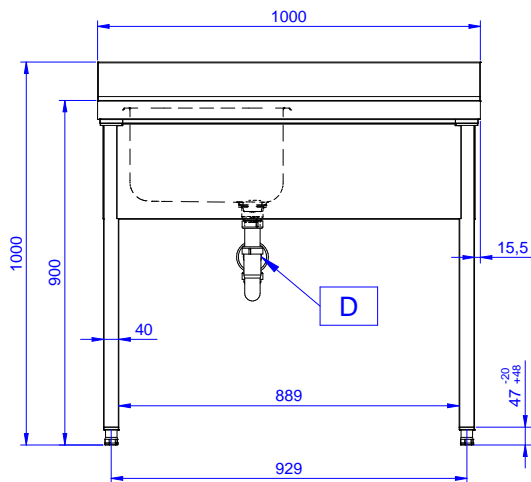

#### Articolo N°

Lavatoio in acciaio inox AISI 304 con piano di lavoro da 50 mm e spessore 8/10. Insonorizzato con piega salvamani sui bordi e dotato di involucro perimetrale ed angoli saldati. Gambe quadre in acciaio inox AISI 304 (40x40 mm) con piedini regolabili in altezza. Alzatina paraspruzzi posteriore con raggiatura 10 mm, altezza 100 mm e spessore 13 mm. Una vasca da 500x500xh250 mm dotata di tubo troppopieno e piletta di scarico da 2". Gocciolatoio stampato posizionato sulla parte destra.

**Fronte**

**Lato**

**D** = Scarico acqua

**Alto**

**Informazioni chiave**

**Dimensioni esterne, larghezza:**

**132895 (SL10DN)** 1000 mm

**Dimensioni esterne, profondità:**

700 mm

**Dimensioni esterne, altezza:**

900 mm

**Dimensione alzatina, altezza:**

100 mm

**Dimensione alzatina, profondità:**

13 mm

**Dimensione alzatina, raggio:**