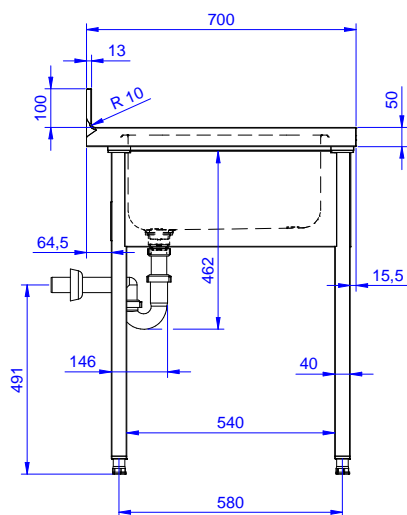

Lavatoio in acciaio inox AISI 304 con piano di lavoro da 50 mm e spessore 8/10. Insonorizzato con piega salvamani sui bordi e dotato di involucro perimetrale ed angoli saldati. Gambe quadre in acciaio inox AISI 304 (40x40 mm) con piedini regolabili in altezza. Alzatina paraspruzzi posteriore con raggiatura 10 mm, altezza 100 mm e spessore 13 mm. Una vasca da 500x500xh250 mm dotata di tubo troppopieno e piletta di scarico da 2". Gocciolatoio stampato posizionato sulla parte sinistra.

Fronte

Lato

D = Scarico acqua

Alto

Informazioni chiave

Dimensioni esterne, larghezza:

132896 (SL10SN) 1000 mm

Dimensioni esterne, profondità:

700 mm

Dimensioni esterne, altezza:

900 mm

Dimensione alzatina, altezza:

100 mm

Dimensione alzatina, profondità:

13 mm

Dimensione alzatina, raggio:

R=10

Numero di vasche:

1

Dimensione vasca:

400X500XH250

Peso netto:

40 kg