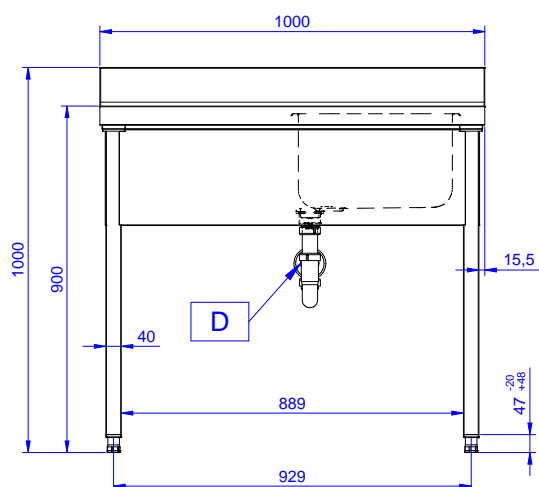

Lavatoio in acciaio inox AISI 304 con piano di lavoro da 50 mm e spessore 8/10. Insonorizzato con piega salvamani sui bordi e dotato di involucro perimetrale ed angoli saldati. Gambe quadre in acciaio inox AISI 304 (40x40 mm) con piedini regolabili in altezza. Alzatina paraspruzzi posteriore con raggiatura 10 mm, altezza 100 mm e spessore 13 mm. Una vasca da 500x500xh250 mm dotata di tubo troppopieno e piletta di scarico da 2". Gocciolatoio stampato posizionato sulla parte sinistra.

Fronte

Lato

D = Scarico acqua

Alto

Informazioni chiave

Dimensioni esterne, larghezza:

132896 (SL10SN) 1000 mm

Dimensioni esterne, profondità:

700 mm

Dimensioni esterne, altezza:

900 mm

Dimensione alzatina, altezza:

100 mm

Dimensione alzatina, profondità:

13 mm

Dimensione alzatina, raggio:

R=10

Numero di vasche:

1

Dimensione vasca:

400X500XH250

Peso netto:

40 kg