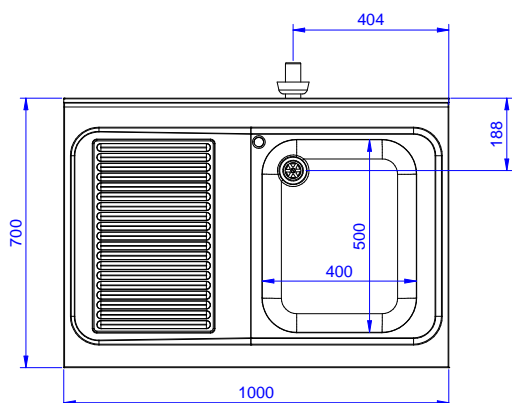

Lavatoio in acciaio inox AISI 304 con piano di lavoro da 50 mm e spessore 8/10. Insonorizzato con piega salvamani sui bordi e dotato di involucro perimetrale ed angoli saldati. Gambe quadre in acciaio inox AISI 304 (40x40 mm) con piedini regolabili in altezza. Alzatina paraspruzzi posteriore con raggiatura 10 mm, altezza 100 mm e spessore 13 mm. Una vasca da 500x500xh250 mm dotata di tubo troppopieno e piletta di scarico da 2". Gocciolatoio stampato posizionato sulla parte sinistra.

Fronte

Lato

D = Scarico acqua

Alto

Informazioni chiave

Dimensioni esterne, larghezza:

132896 (SL10SN) 1000 mm

Dimensioni esterne, profondità:

700 mm

Dimensioni esterne, altezza:

900 mm

Dimensione alzatina, altezza:

100 mm

Dimensione alzatina, profondità:

13 mm

Dimensione alzatina, raggio:

R=10

Numero di vasche:

1

Dimensione vasca:

400X500XH250

Peso netto:

40 kg