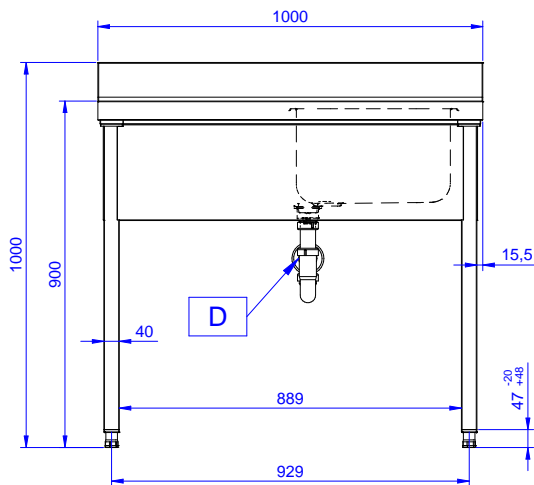

Descrizione

Articolo N°

Lavatoio in acciaio inox AISI 304 con piano di lavoro da 50 mm e spessore 8/10. Insonorizzato con piega salvamani sui bordi e dotato di involucro perimetrale ed angoli saldati. Gambe quadre in acciaio inox AISI 304 (40x40 mm) con piedini regolabili in altezza. Alzatina paraspruzzi posteriore con raggiatura 10 mm, altezza 100 mm e spessore 13 mm. Una vasca da 500x500xh250 mm dotata di tubo troppopieno e piletta di scarico da 2". Gocciolatoio stampato posizionato sulla parte sinistra.

Fronte

Lato

D = Scarico acqua

Alto

Informazioni chiave

Dimensioni esterne, larghezza:

132896 (SL10SN) 1000 mm

Dimensioni esterne, profondità:

700 mm

Dimensioni esterne, altezza:

900 mm

Dimensione alzatina, altezza:

100 mm

Dimensione alzatina, profondità:

13 mm

Dimensione alzatina, raggio:

R=10

Numero di vasche:

1

Dimensione vasca:

400X500XH250

Peso netto:

40 kg