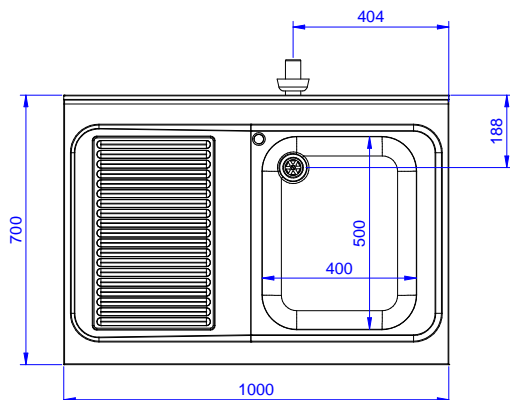

Descrizione

Articolo N°

Lavatoio in acciaio inox AISI 304 con piano di lavoro da 50 mm e spessore 8/10. Insonorizzato con piega salvamani sui bordi e dotato di involucro perimetrale ed angoli saldati. Gambe quadre in acciaio inox AISI 304 (40x40 mm) con piedini regolabili in altezza. Alzatina paraspruzzi posteriore con raggiatura 10 mm, altezza 100 mm e spessore 13 mm. Una vasca da 500x500xh250 mm dotata di tubo troppopieno e piletta di scarico da 2". Gocciolatoio stampato posizionato sulla parte sinistra.

Fronte

Lato

D = Scarico acqua

Alto

Informazioni chiave

Dimensioni esterne, larghezza:

132896 (SL10SN) 1000 mm

Dimensioni esterne, profondità:

700 mm

Dimensioni esterne, altezza:

900 mm

Dimensione alzatina, altezza:

100 mm

Dimensione alzatina, profondità:

13 mm

Dimensione alzatina, raggio:

R=10

Numero di vasche:

1

Dimensione vasca:

400X500XH250

Peso netto:

40 kg