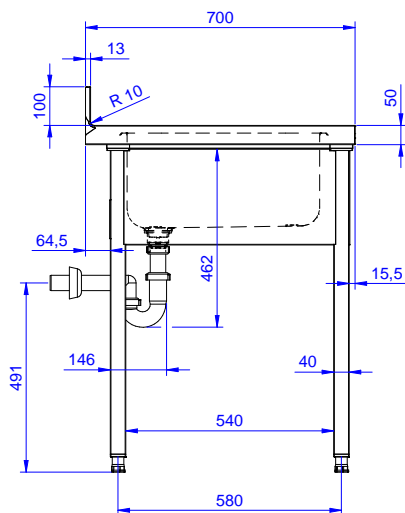

Descrizione

Articolo N°

Lavatoio in acciaio inox AISI 304 con piano di lavoro da 50 mm e spessore 8/10. Insonorizzato con piega salvamani sui bordi e dotato di involucro perimetrale ed angoli saldati. Gambe quadre in acciaio inox AISI 304 (40x40 mm) con piedini regolabili in altezza. Alzatina paraspruzzi posteriore con raggiatura 10 mm, altezza 100 mm e spessore 13 mm. Una vasca da 500x500xh250 mm dotata di tubo troppopieno e piletta di scarico da 2". Gocciolatoio stampato posizionato sulla parte sinistra.

Fronte

Lato

D = Scarico acqua

Alto

Informazioni chiave

Dimensioni esterne, larghezza:

132896 (SL10SN) 1000 mm

Dimensioni esterne, profondità:

700 mm

Dimensioni esterne, altezza:

900 mm

Dimensione alzatina, altezza:

100 mm

Dimensione alzatina, profondità:

13 mm

Dimensione alzatina, raggio:

R=10

Numero di vasche:

1

Dimensione vasca:

400X500XH250

Peso netto:

40 kg