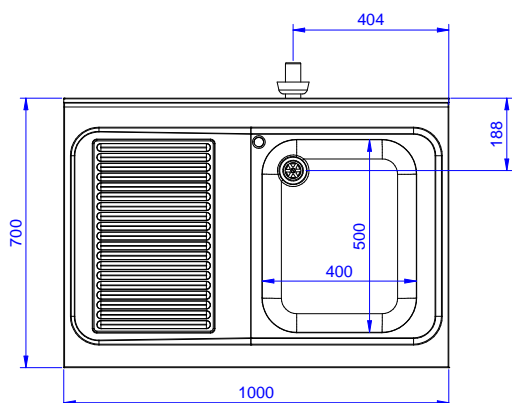

### Accessori opzionali

- Ripiano inferiore per tavoli e lavatoi da 1000 mm e per lavatoi per lavastoviglie sottotavolo da 1600 mm PNC 855144
- Kit 4 ruote, di cui 2 con freno, diam. 100 mm PNC 855150
- Sottotelaio 3 lati per tavoli da 1000 mm PNC 855151
- Sifone singolo in plastica da 1,5" per tavoli con vasca PNC 855306
- Rubinetto con leva a gomito con canna, 3/4" monoforo PNC 855322
- Rubinetto con leva a gomito con canna corta, 3/4" monoforo PNC 855323
- Rubinetto a pedale con canna e con pedali caldo e freddo, 3/4" PNC 855328
- - NOT TRANSLATED - PNC 855374
- - NOT TRANSLATED - PNC 855375
- Rubinetto a snodo monoforo (da montare sul piano) PNC 855382
- - NOT TRANSLATED - PNC 855383
- - NOT TRANSLATED - PNC 855384
- Rubinetto con doccia di prelavaggio monoforo (da montare sul piano) PNC 855385
- RUBINETTO CON LEVA A GOMITO DOCCIA+SNODO PNC 855386
- Rubinetto con doccia di prelavaggio e canna monoforo (da montare sul piano) PNC 855387
- - NOT TRANSLATED - PNC 855388
- - NOT TRANSLATED - PNC 855389
- - NOT TRANSLATED - PNC 855390
- Kit per fissaggio a pavimento di 2 gambe quadre composto da 2 piedini con flange e tasselli. PNC 865386
- Sifone singolo in plastica da 2" per lavatoi PNC 895313

**Fronte**

**Lato**

**D** = Scarico acqua

**Alto**

**Informazioni chiave**

**Dimensioni esterne, larghezza:**

**132896 (SL10SN)** 1000 mm

**Dimensioni esterne, profondità:**

700 mm

**Dimensioni esterne, altezza:**

900 mm

**Dimensione alzatina, altezza:**

100 mm

**Dimensione alzatina, profondità:**

13 mm

**Dimensione alzatina, raggio:**

R=10

**Numero di vasche:**

1

**Dimensione vasca:**

400X500XH250

**Peso netto:**

40 kg