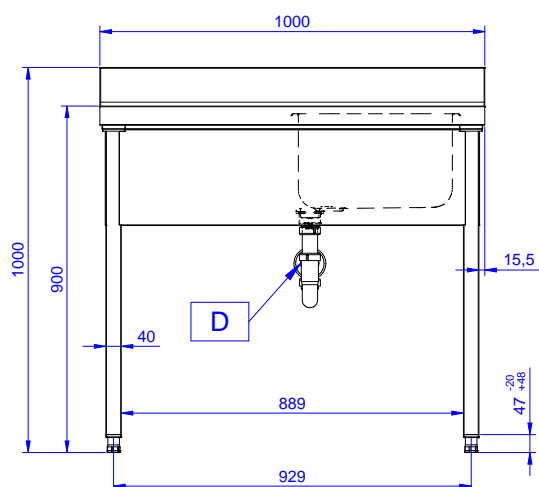

#### Articolo N°

Lavatoio in acciaio inox AISI 304 con piano di lavoro da 50 mm e spessore 8/10. Insonorizzato con piega salvamani sui bordi e dotato di involucro perimetrale ed angoli saldati. Gambe quadre in acciaio inox AISI 304 (40x40 mm) con piedini regolabili in altezza. Alzatina paraspruzzi posteriore con raggiatura 10 mm, altezza 100 mm e spessore 13 mm. Una vasca da 500x500xh250 mm dotata di tubo troppopieno e piletta di scarico da 2". Gocciolatoio stampato posizionato sulla parte sinistra.

**Fronte**

**Lato**

**D** = Scarico acqua

**Alto**

**Informazioni chiave**

**Dimensioni esterne, larghezza:**

**132896 (SL10SN)** 1000 mm

**Dimensioni esterne, profondità:**

700 mm

**Dimensioni esterne, altezza:**

900 mm

**Dimensione alzatina, altezza:**

100 mm

**Dimensione alzatina, profondità:**

13 mm

**Dimensione alzatina, raggio:**