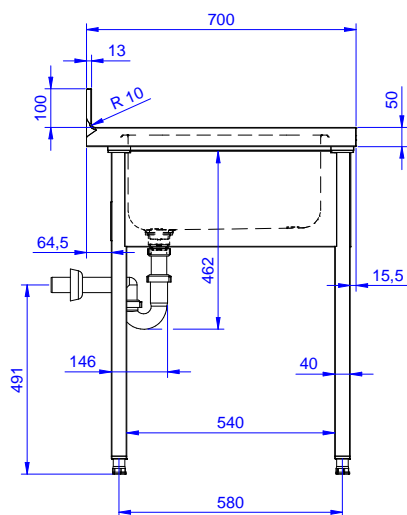

#### Articolo N°

Lavatoio in acciaio inox AISI 304 con piano di lavoro da 50 mm e spessore 8/10. Insonorizzato con piega salvamani sui bordi e dotato di involucro perimetrale ed angoli saldati. Gambe quadre in acciaio inox AISI 304 (40x40 mm) con piedini regolabili in altezza. Alzatina paraspruzzi posteriore con raggiatura 10 mm, altezza 100 mm e spessore 13 mm. Una vasca da 500x500xh250 mm dotata di tubo troppopieno e piletta di scarico da 2". Gocciolatoio stampato posizionato sulla parte sinistra.

**Fronte**

**Lato**

**D** = Scarico acqua

**Alto**

**Informazioni chiave**

**Dimensioni esterne, larghezza:**

**132896 (SL10SN)** 1000 mm

**Dimensioni esterne, profondità:**

700 mm

**Dimensioni esterne, altezza:**

900 mm

**Dimensione alzatina, altezza:**

100 mm

**Dimensione alzatina, profondità:**

13 mm

**Dimensione alzatina, raggio:**