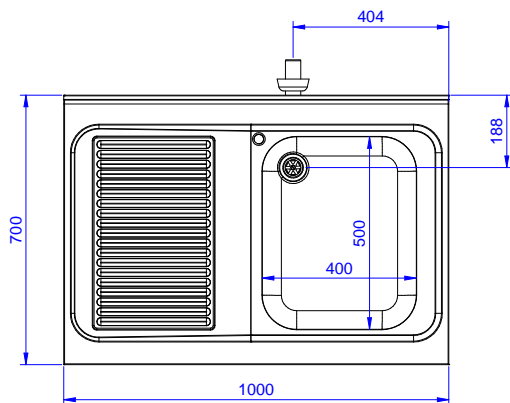

Descrizione

Articolo N°

Lavatoio in acciaio inox AISI 304 con piano di lavoro da 50 mm e spessore 8/10. Insonorizzato con piega salvamani sui bordi e dotato di involucro perimetrale ed angoli saldati. Gambe quadre in acciaio inox AISI 304 (40x40 mm) con piedini regolabili in altezza. Alzatina paraspruzzi posteriore con raggiatura 10 mm, altezza 100 mm e spessore 13 mm. Una vasca da 500x500xh250 mm dotata di tubo troppopieno e piletta di scarico da 2". Gocciolatoio stampato posizionato sulla parte sinistra.

Fronte

Lato

D = Scarico acqua

Alto

Informazioni chiave

Dimensioni esterne, larghezza:

132896 (SL10SN) 1000 mm

Dimensioni esterne, profondità:

700 mm

Dimensioni esterne, altezza:

900 mm

Dimensione alzatina, altezza:

100 mm

Dimensione alzatina, profondità:

13 mm

Dimensione alzatina, raggio:

R=10

Numero di vasche:

1

Dimensione vasca:

400X500XH250

Peso netto:

40 kg