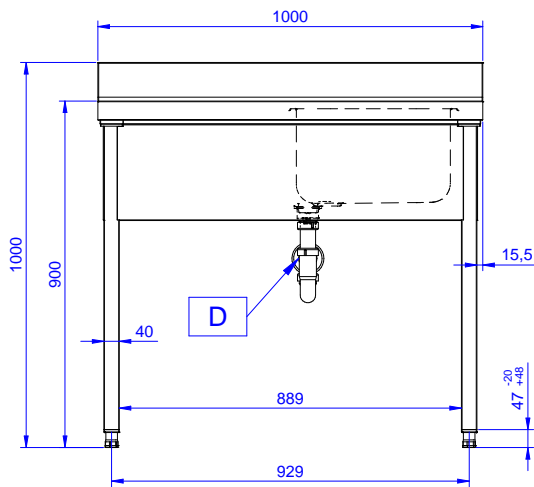

Descrizione

Articolo N°

Lavatoio in acciaio inox AISI 304 con piano di lavoro da 50 mm e spessore 8/10. Insonorizzato con piega salvamani sui bordi e dotato di involucro perimetrale ed angoli saldati. Gambe quadre in acciaio inox AISI 304 (40x40 mm) con piedini regolabili in altezza. Alzatina paraspruzzi posteriore con raggiatura 10 mm, altezza 100 mm e spessore 13 mm. Una vasca da 500x500xh250 mm dotata di tubo troppopieno e piletta di scarico da 2". Gocciolatoio stampato posizionato sulla parte sinistra.

Fronte

Lato

D = Scarico acqua

Alto

Informazioni chiave

Dimensioni esterne, larghezza:

132896 (SL10SN) 1000 mm

Dimensioni esterne, profondità:

700 mm

Dimensioni esterne, altezza:

900 mm

Dimensione alzatina, altezza:

100 mm

Dimensione alzatina, profondità:

13 mm

Dimensione alzatina, raggio:

R=10

Numero di vasche:

1

Dimensione vasca:

400X500XH250

Peso netto:

40 kg