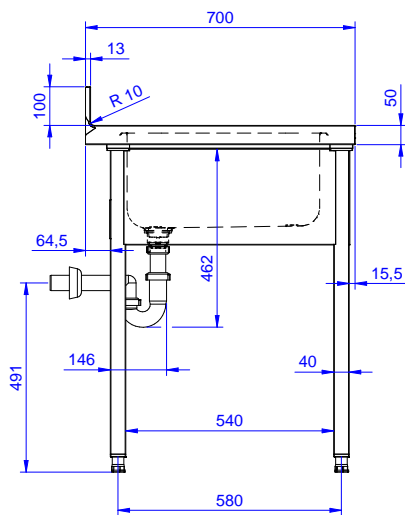

Descrizione

Articolo N°

Lavatoio in acciaio inox AISI 304 con piano di lavoro da 50 mm e spessore 8/10. Insonorizzato con piega salvamani sui bordi e dotato di involucro perimetrale ed angoli saldati. Gambe quadre in acciaio inox AISI 304 (40x40 mm) con piedini regolabili in altezza. Alzatina paraspruzzi posteriore con raggiatura 10 mm, altezza 100 mm e spessore 13 mm. Una vasca da 500x500xh250 mm dotata di tubo troppopieno e piletta di scarico da 2". Gocciolatoio stampato posizionato sulla parte sinistra.

Fronte

Lato

D = Scarico acqua

Alto

Informazioni chiave

Dimensioni esterne, larghezza:

132896 (SL10SN) 1000 mm

Dimensioni esterne, profondità:

700 mm

Dimensioni esterne, altezza:

900 mm

Dimensione alzatina, altezza:

100 mm

Dimensione alzatina, profondità:

13 mm

Dimensione alzatina, raggio:

R=10

Numero di vasche:

1

Dimensione vasca:

400X500XH250

Peso netto:

40 kg