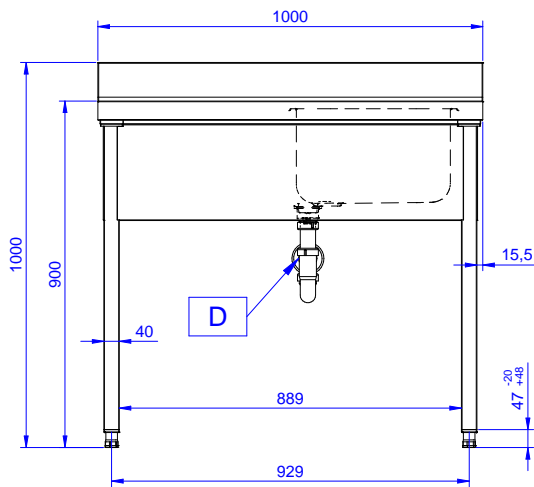

Lavatoio in acciaio inox AISI 304 con piano di lavoro da 50 mm e spessore 8/10. Insonorizzato con piega salvamani sui bordi e dotato di involucro perimetrale ed angoli saldati. Gambe quadre in acciaio inox AISI 304 (40x40 mm) con piedini regolabili in altezza. Alzatina paraspruzzi posteriore con raggiatura 10 mm, altezza 100 mm e spessore 13 mm. Una vasca da 500x500xh250 mm dotata di tubo troppopieno e piletta di scarico da 2". Gocciolatoio stampato posizionato sulla parte sinistra.

Fronte

Lato

D = Scarico acqua

Alto

Informazioni chiave

Dimensioni esterne, larghezza:

132896 (SL10SN) 1000 mm

Dimensioni esterne, profondità:

700 mm

Dimensioni esterne, altezza:

900 mm

Dimensione alzatina, altezza:

100 mm

Dimensione alzatina, profondità:

13 mm

Dimensione alzatina, raggio:

R=10

Numero di vasche:

1

Dimensione vasca:

400X500XH250

Peso netto:

40 kg