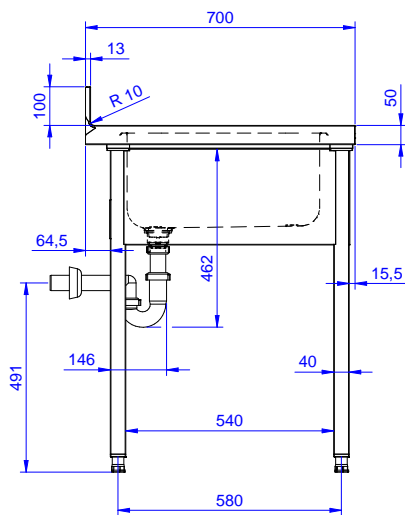

Lavatoio in acciaio inox AISI 304 con piano di lavoro da 50 mm e spessore 8/10. Insonorizzato con piega salvamani sui bordi e dotato di involucro perimetrale ed angoli saldati. Gambe quadre in acciaio inox AISI 304 (40x40 mm) con piedini regolabili in altezza. Alzatina paraspruzzi posteriore con raggiatura 10 mm, altezza 100 mm e spessore 13 mm. Una vasca da 500x500xh250 mm dotata di tubo troppopieno e piletta di scarico da 2". Gocciolatoio stampato posizionato sulla parte sinistra.

Fronte

Lato

D = Scarico acqua

Alto

Informazioni chiave

Dimensioni esterne, larghezza:

132896 (SL10SN) 1000 mm

Dimensioni esterne, profondità:

700 mm

Dimensioni esterne, altezza:

900 mm

Dimensione alzatina, altezza:

100 mm

Dimensione alzatina, profondità:

13 mm

Dimensione alzatina, raggio:

R=10

Numero di vasche:

1

Dimensione vasca:

400X500XH250

Peso netto:

40 kg