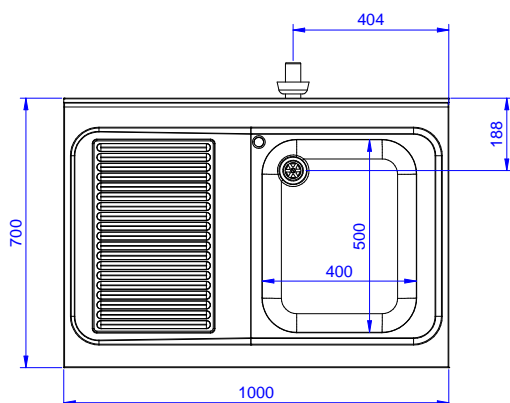

Lavatoio in acciaio inox AISI 304 con piano di lavoro da 50 mm e spessore 8/10. Insonorizzato con piega salvamani sui bordi e dotato di involucro perimetrale ed angoli saldati. Gambe quadre in acciaio inox AISI 304 (40x40 mm) con piedini regolabili in altezza. Alzatina paraspruzzi posteriore con raggiatura 10 mm, altezza 100 mm e spessore 13 mm. Una vasca da 500x500xh250 mm dotata di tubo troppopieno e piletta di scarico da 2". Gocciolatoio stampato posizionato sulla parte sinistra.

Fronte

Lato

D = Scarico acqua

Alto

Informazioni chiave

Dimensioni esterne, larghezza:

132896 (SL10SN) 1000 mm

Dimensioni esterne, profondità:

700 mm

Dimensioni esterne, altezza:

900 mm

Dimensione alzatina, altezza:

100 mm

Dimensione alzatina, profondità:

13 mm

Dimensione alzatina, raggio:

R=10

Numero di vasche:

1

Dimensione vasca:

400X500XH250

Peso netto:

40 kg