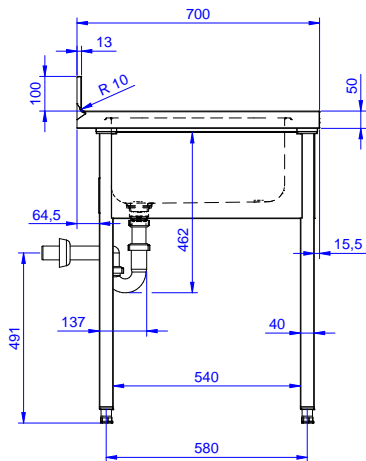

Lavatoio in acciaio inox AISI 304 con piano di lavoro da 50 mm e spessore 8/10. Insonorizzato con piega salvamani sui bordi e dotato di involucro perimetrale ed angoli saldati. Gambe quadre in acciaio inox AISI 304 (40x40 mm) con piedini regolabili in altezza. Alzatina paraspruzzi posteriore con raggiatura 10 mm, altezza 100 mm e spessore 13 mm. Una vasca da 500x500xh250 mm dotata di tubo troppopieno e piletta di scarico da 2". Gocciolatoio stampato posizionato sulla parte destra.

Fronte

Lato

D = Scarico acqua

Alto

Informazioni chiave

Dimensioni esterne, larghezza:

132897 (SL12DN) 1200 mm

Dimensioni esterne, profondità:

700 mm

Dimensioni esterne, altezza:

900 mm

Dimensione alzatina, altezza:

100 mm

Dimensione alzatina, profondità:

13 mm

Dimensione alzatina, raggio:

R=10

Numero di vasche:

1

Dimensione vasca:

500x500xH250

Peso netto:

42 kg