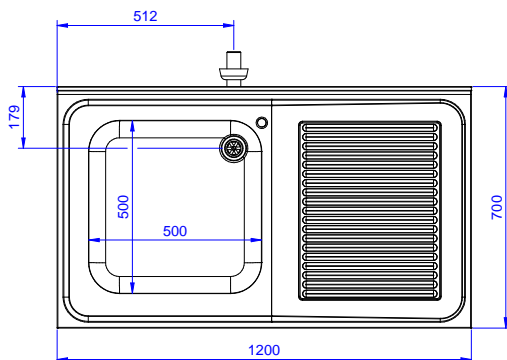

Lavatoio in acciaio inox AISI 304 con piano di lavoro da 50 mm e spessore 8/10. Insonorizzato con piega salvamani sui bordi e dotato di involucro perimetrale ed angoli saldati. Gambe quadre in acciaio inox AISI 304 (40x40 mm) con piedini regolabili in altezza. Alzatina paraspruzzi posteriore con raggiatura 10 mm, altezza 100 mm e spessore 13 mm. Una vasca da 500x500xh250 mm dotata di tubo troppopieno e piletta di scarico da 2". Gocciolatoio stampato posizionato sulla parte destra.

Fronte

Lato

D = Scarico acqua

Alto

Informazioni chiave

Dimensioni esterne, larghezza:

132897 (SL12DN) 1200 mm

Dimensioni esterne, profondità:

700 mm

Dimensioni esterne, altezza:

900 mm

Dimensione alzatina, altezza:

100 mm

Dimensione alzatina, profondità:

13 mm

Dimensione alzatina, raggio:

R=10

Numero di vasche:

1

Dimensione vasca:

500x500xH250

Peso netto:

42 kg