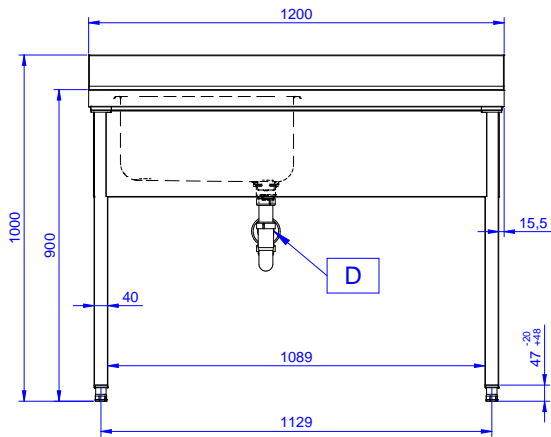

Lavatoio in acciaio inox AISI 304 con piano di lavoro da 50 mm e spessore 8/10. Insonorizzato con piega salvamani sui bordi e dotato di involucro perimetrale ed angoli saldati. Gambe quadre in acciaio inox AISI 304 (40x40 mm) con piedini regolabili in altezza. Alzatina paraspruzzi posteriore con raggiatura 10 mm, altezza 100 mm e spessore 13 mm. Una vasca da 500x500xh250 mm dotata di tubo troppopieno e piletta di scarico da 2". Gocciolatoio stampato posizionato sulla parte destra.

Fronte

Lato

D = Scarico acqua

Alto

Informazioni chiave

Dimensioni esterne, larghezza:

132897 (SL12DN) 1200 mm

Dimensioni esterne, profondità:

700 mm

Dimensioni esterne, altezza:

900 mm

Dimensione alzatina, altezza:

100 mm

Dimensione alzatina, profondità:

13 mm

Dimensione alzatina, raggio:

R=10

Numero di vasche:

1

Dimensione vasca:

500x500xH250

Peso netto:

42 kg