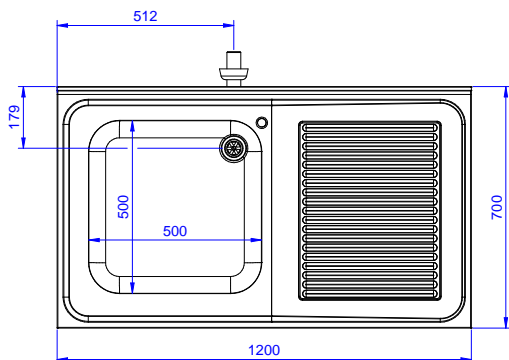

Descrizione

Articolo N°

Lavatoio in acciaio inox AISI 304 con piano di lavoro da 50 mm e spessore 8/10. Insonorizzato con piega salvamani sui bordi e dotato di involucro perimetrale ed angoli saldati. Gambe quadre in acciaio inox AISI 304 (40x40 mm) con piedini regolabili in altezza. Alzatina paraspruzzi posteriore con raggiatura 10 mm, altezza 100 mm e spessore 13 mm. Una vasca da 500x500xh250 mm dotata di tubo troppopieno e piletta di scarico da 2". Gocciolatoio stampato posizionato sulla parte destra.

Fronte

Lato

D = Scarico acqua

Alto

Informazioni chiave

Dimensioni esterne, larghezza:

132897 (SL12DN) 1200 mm

Dimensioni esterne, profondità:

700 mm

Dimensioni esterne, altezza:

900 mm

Dimensione alzatina, altezza:

100 mm

Dimensione alzatina, profondità:

13 mm

Dimensione alzatina, raggio:

R=10

Numero di vasche:

1

Dimensione vasca:

500x500xH250

Peso netto:

42 kg