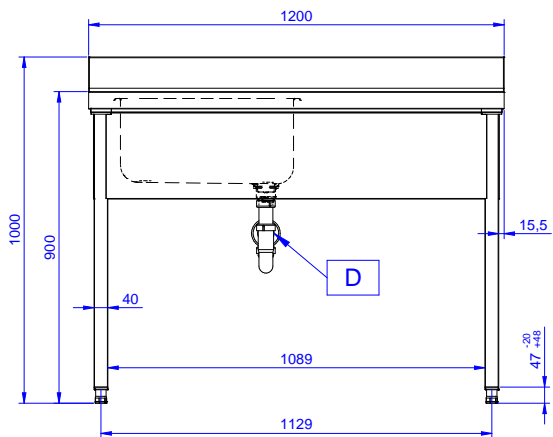

Descrizione

Articolo N°

Lavatoio in acciaio inox AISI 304 con piano di lavoro da 50 mm e spessore 8/10. Insonorizzato con piega salvamani sui bordi e dotato di involucro perimetrale ed angoli saldati. Gambe quadre in acciaio inox AISI 304 (40x40 mm) con piedini regolabili in altezza. Alzatina paraspruzzi posteriore con raggiatura 10 mm, altezza 100 mm e spessore 13 mm. Una vasca da 500x500xh250 mm dotata di tubo troppopieno e piletta di scarico da 2". Gocciolatoio stampato posizionato sulla parte destra.

Fronte

Lato

D = Scarico acqua

Alto

Informazioni chiave

Dimensioni esterne, larghezza:

132897 (SL12DN) 1200 mm

Dimensioni esterne, profondità:

700 mm

Dimensioni esterne, altezza:

900 mm

Dimensione alzatina, altezza:

100 mm

Dimensione alzatina, profondità:

13 mm

Dimensione alzatina, raggio:

R=10

Numero di vasche:

1

Dimensione vasca:

500x500xH250

Peso netto:

42 kg