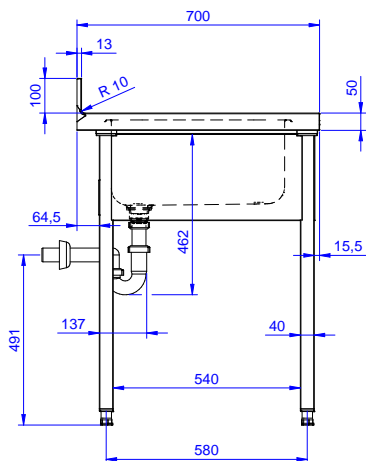

Descrizione

Articolo N°

Lavatoio in acciaio inox AISI 304 con piano di lavoro da 50 mm e spessore 8/10. Insonorizzato con piega salvamani sui bordi e dotato di involucro perimetrale ed angoli saldati. Gambe quadre in acciaio inox AISI 304 (40x40 mm) con piedini regolabili in altezza. Alzatina paraspruzzi posteriore con raggiatura 10 mm, altezza 100 mm e spessore 13 mm. Una vasca da 500x500xh250 mm dotata di tubo troppopieno e piletta di scarico da 2". Gocciolatoio stampato posizionato sulla parte destra.

Fronte

Lato

D = Scarico acqua

Alto

Informazioni chiave

Dimensioni esterne, larghezza:

132897 (SL12DN) 1200 mm

Dimensioni esterne, profondità:

700 mm

Dimensioni esterne, altezza:

900 mm

Dimensione alzatina, altezza:

100 mm

Dimensione alzatina, profondità:

13 mm

Dimensione alzatina, raggio:

R=10

Numero di vasche:

1

Dimensione vasca:

500x500xH250

Peso netto:

42 kg