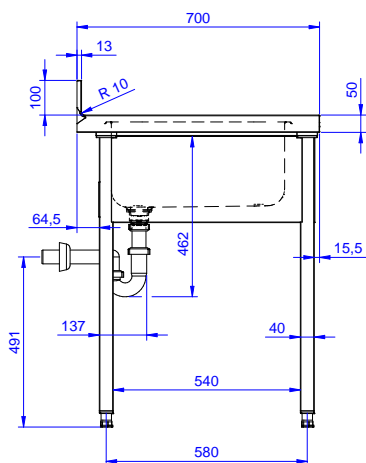

#### Articolo N° \_\_\_\_\_

Lavatoio in acciaio inox AISI 304 con piano di lavoro da 50 mm e spessore 8/10. Insonorizzato con piega salvamani sui bordi e dotato di involucro perimetrale ed angoli saldati. Gambe quadre in acciaio inox AISI 304 (40x40 mm) con piedini regolabili in altezza. Alzatina paraspruzzi posteriore con raggiatura 10 mm, altezza 100 mm e spessore 13 mm. Una vasca da 500x500xh250 mm dotata di tubo troppopieno e piletta di scarico da 2". Gocciolatoio stampato posizionato sulla parte destra.

**Fronte**

**Lato**

**D** = Scarico acqua

**Alto**

**Informazioni chiave**

**Dimensioni esterne, larghezza:**

**132897 (SL12DN)** 1200 mm

**Dimensioni esterne, profondità:**

700 mm

**Dimensioni esterne, altezza:**

900 mm

**Dimensione alzatina, altezza:**

100 mm

**Dimensione alzatina, profondità:**

13 mm

**Dimensione alzatina, raggio:**