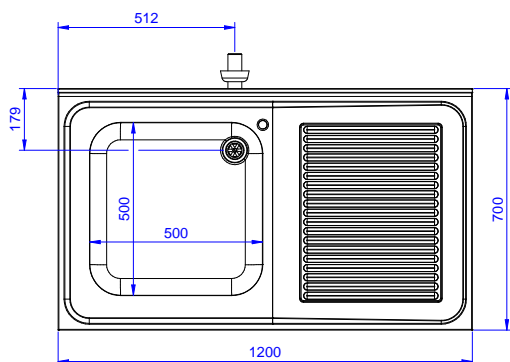

### Accessori opzionali

- Ripiano inferiore per tavoli e lavatoi da 1200 mm e per lavatoi per lavastoviglie sottotavolo da 1800 mm PNC 855145
- Kit 4 ruote, di cui 2 con freno, diam. 100 mm PNC 855150
- Sottotelaio 3 lati per tavoli da 1200 mm PNC 855152
- Sifone singolo in plastica da 1,5" per tavoli con vasca PNC 855306
- Rubinetto con leva a gomito con canna, 3/4" monoforo PNC 855322
- Rubinetto con leva a gomito con canna corta, 3/4" monoforo PNC 855323
- Rubinetto a pedale con canna e con pedali caldo e freddo, 3/4" PNC 855328
- - NOT TRANSLATED - PNC 855374
- - NOT TRANSLATED - PNC 855375
- Rubinetto a snodo monoforo (da montare sul piano) PNC 855382
- - NOT TRANSLATED - PNC 855383
- - NOT TRANSLATED - PNC 855384
- Rubinetto con doccia di prelavaggio monoforo (da montare sul piano) PNC 855385
- RUBINETTO CON LEVA A GOMITO DOCCIA+SNODO PNC 855386
- Rubinetto con doccia di prelavaggio e canna monoforo (da montare sul piano) PNC 855387
- - NOT TRANSLATED - PNC 855388
- - NOT TRANSLATED - PNC 855389
- - NOT TRANSLATED - PNC 855390
- Kit per fissaggio a pavimento di 2 gambe quadre composto da 2 piedini con flange e tasselli. PNC 865386
- Sifone singolo in plastica da 2" per lavatoi PNC 895313

**Fronte**

**Lato**

**D** = Scarico acqua

**Alto**

**Informazioni chiave**

**Dimensioni esterne, larghezza:**

**132897 (SL12DN)** 1200 mm

**Dimensioni esterne, profondità:**

700 mm

**Dimensioni esterne, altezza:**

900 mm

**Dimensione alzatina, altezza:**

100 mm

**Dimensione alzatina, profondità:**

13 mm

**Dimensione alzatina, raggio:**