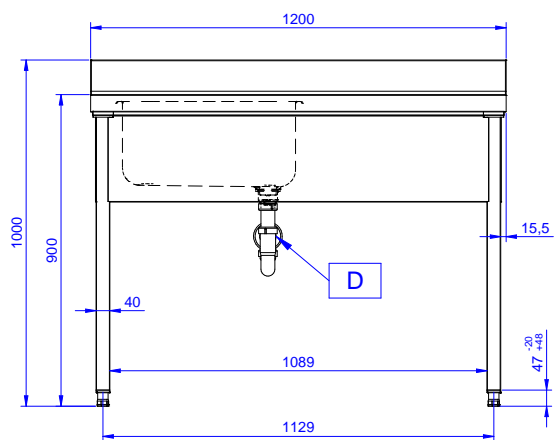

#### Articolo N° \_\_\_\_\_

Lavatoio in acciaio inox AISI 304 con piano di lavoro da 50 mm e spessore 8/10. Insonorizzato con piega salvamani sui bordi e dotato di involucro perimetrale ed angoli saldati. Gambe quadre in acciaio inox AISI 304 (40x40 mm) con piedini regolabili in altezza. Alzatina paraspruzzi posteriore con raggiatura 10 mm, altezza 100 mm e spessore 13 mm. Una vasca da 500x500xh250 mm dotata di tubo troppopieno e piletta di scarico da 2". Gocciolatoio stampato posizionato sulla parte destra.

**Fronte**

**Lato**

**D** = Scarico acqua

**Alto**

**Informazioni chiave**

**Dimensioni esterne, larghezza:**

**132897 (SL12DN)** 1200 mm

**Dimensioni esterne, profondità:**

700 mm

**Dimensioni esterne, altezza:**

900 mm

**Dimensione alzatina, altezza:**

100 mm

**Dimensione alzatina, profondità:**

13 mm

**Dimensione alzatina, raggio:**