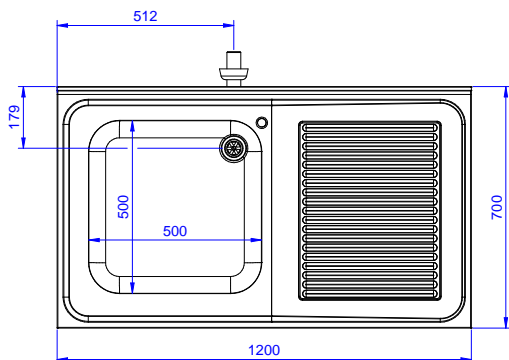

### Accessori opzionali

- Ripiano inferiore per tavoli e lavatoi da 1200 mm e per lavatoi per lavastoviglie sottotavolo da 1800 mm PNC 855145
- Kit 4 ruote, di cui 2 con freno, diam. 100 mm PNC 855150
- Sottotelaio 3 lati per tavoli da 1200 mm PNC 855152
- Sifone singolo in plastica da 1,5" per tavoli con vasca PNC 855306
- Rubinetto con leva a gomito con canna, 3/4" monoforo PNC 855322
- Rubinetto con leva a gomito con canna corta, 3/4" monoforo PNC 855323
- Rubinetto a pedale con canna e con pedali caldo e freddo, 3/4" PNC 855328
- - NOT TRANSLATED - PNC 855374
- - NOT TRANSLATED - PNC 855375
- Rubinetto a snodo monoforo (da montare sul piano) PNC 855382
- - NOT TRANSLATED - PNC 855383
- - NOT TRANSLATED - PNC 855384
- Rubinetto con doccia di prelavaggio monoforo (da montare sul piano) PNC 855385
- RUBINETTO CON LEVA A GOMITO DOCCIA+SNODO PNC 855386
- Rubinetto con doccia di prelavaggio e canna monoforo (da montare sul piano) PNC 855387
- - NOT TRANSLATED - PNC 855388
- - NOT TRANSLATED - PNC 855389
- - NOT TRANSLATED - PNC 855390
- Kit per fissaggio a pavimento di 2 gambe quadre composto da 2 piedini con flange e tasselli. PNC 865386
- Sifone singolo in plastica da 2" per lavatoi PNC 895313

**Fronte**

**Lato**

**D** = Scarico acqua

**Alto**

**Informazioni chiave**

**Dimensioni esterne, larghezza:**

**132897 (SL12DN)** 1200 mm

**Dimensioni esterne, profondità:**

700 mm

**Dimensioni esterne, altezza:**

900 mm

**Dimensione alzatina, altezza:**

100 mm

**Dimensione alzatina, profondità:**

13 mm

**Dimensione alzatina, raggio:**