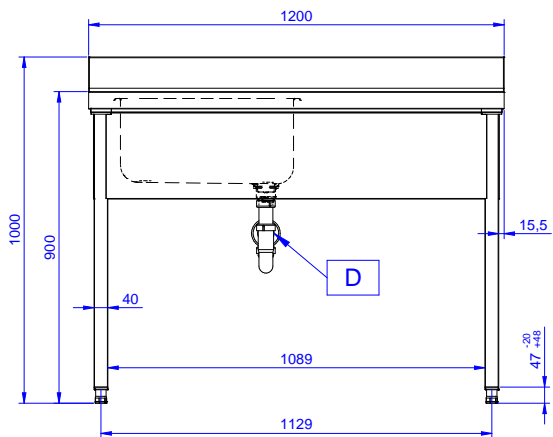

#### Articolo N°

Lavatoio in acciaio inox AISI 304 con piano di lavoro da 50 mm e spessore 8/10. Insonorizzato con piega salvamani sui bordi e dotato di involucro perimetrale ed angoli saldati. Gambe quadre in acciaio inox AISI 304 (40x40 mm) con piedini regolabili in altezza. Alzatina paraspruzzi posteriore con raggiatura 10 mm, altezza 100 mm e spessore 13 mm. Una vasca da 500x500xh250 mm dotata di tubo troppopieno e piletta di scarico da 2". Gocciolatoio stampato posizionato sulla parte destra.

**Fronte**

**Lato**

**D** = Scarico acqua

**Alto**

**Informazioni chiave**

**Dimensioni esterne, larghezza:**

**132897 (SL12DN)** 1200 mm

**Dimensioni esterne, profondità:**

700 mm

**Dimensioni esterne, altezza:**

900 mm

**Dimensione alzatina, altezza:**

100 mm

**Dimensione alzatina, profondità:**

13 mm

**Dimensione alzatina, raggio:**