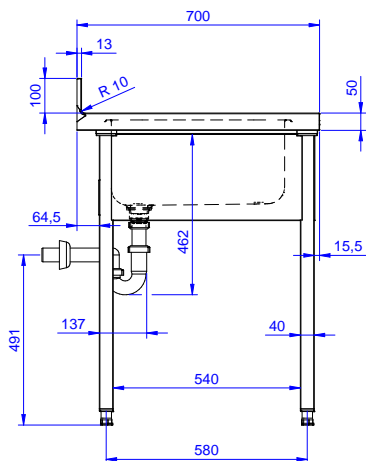

#### Articolo N°

Lavatoio in acciaio inox AISI 304 con piano di lavoro da 50 mm e spessore 8/10. Insonorizzato con piega salvamani sui bordi e dotato di involucro perimetrale ed angoli saldati. Gambe quadre in acciaio inox AISI 304 (40x40 mm) con piedini regolabili in altezza. Alzatina paraspruzzi posteriore con raggiatura 10 mm, altezza 100 mm e spessore 13 mm. Una vasca da 500x500xh250 mm dotata di tubo troppopieno e piletta di scarico da 2". Gocciolatoio stampato posizionato sulla parte destra.

**Fronte**

**Lato**

**D** = Scarico acqua

**Alto**

**Informazioni chiave**

**Dimensioni esterne, larghezza:**

**132897 (SL12DN)** 1200 mm

**Dimensioni esterne, profondità:**

700 mm

**Dimensioni esterne, altezza:**

900 mm

**Dimensione alzatina, altezza:**

100 mm

**Dimensione alzatina, profondità:**

13 mm

**Dimensione alzatina, raggio:**